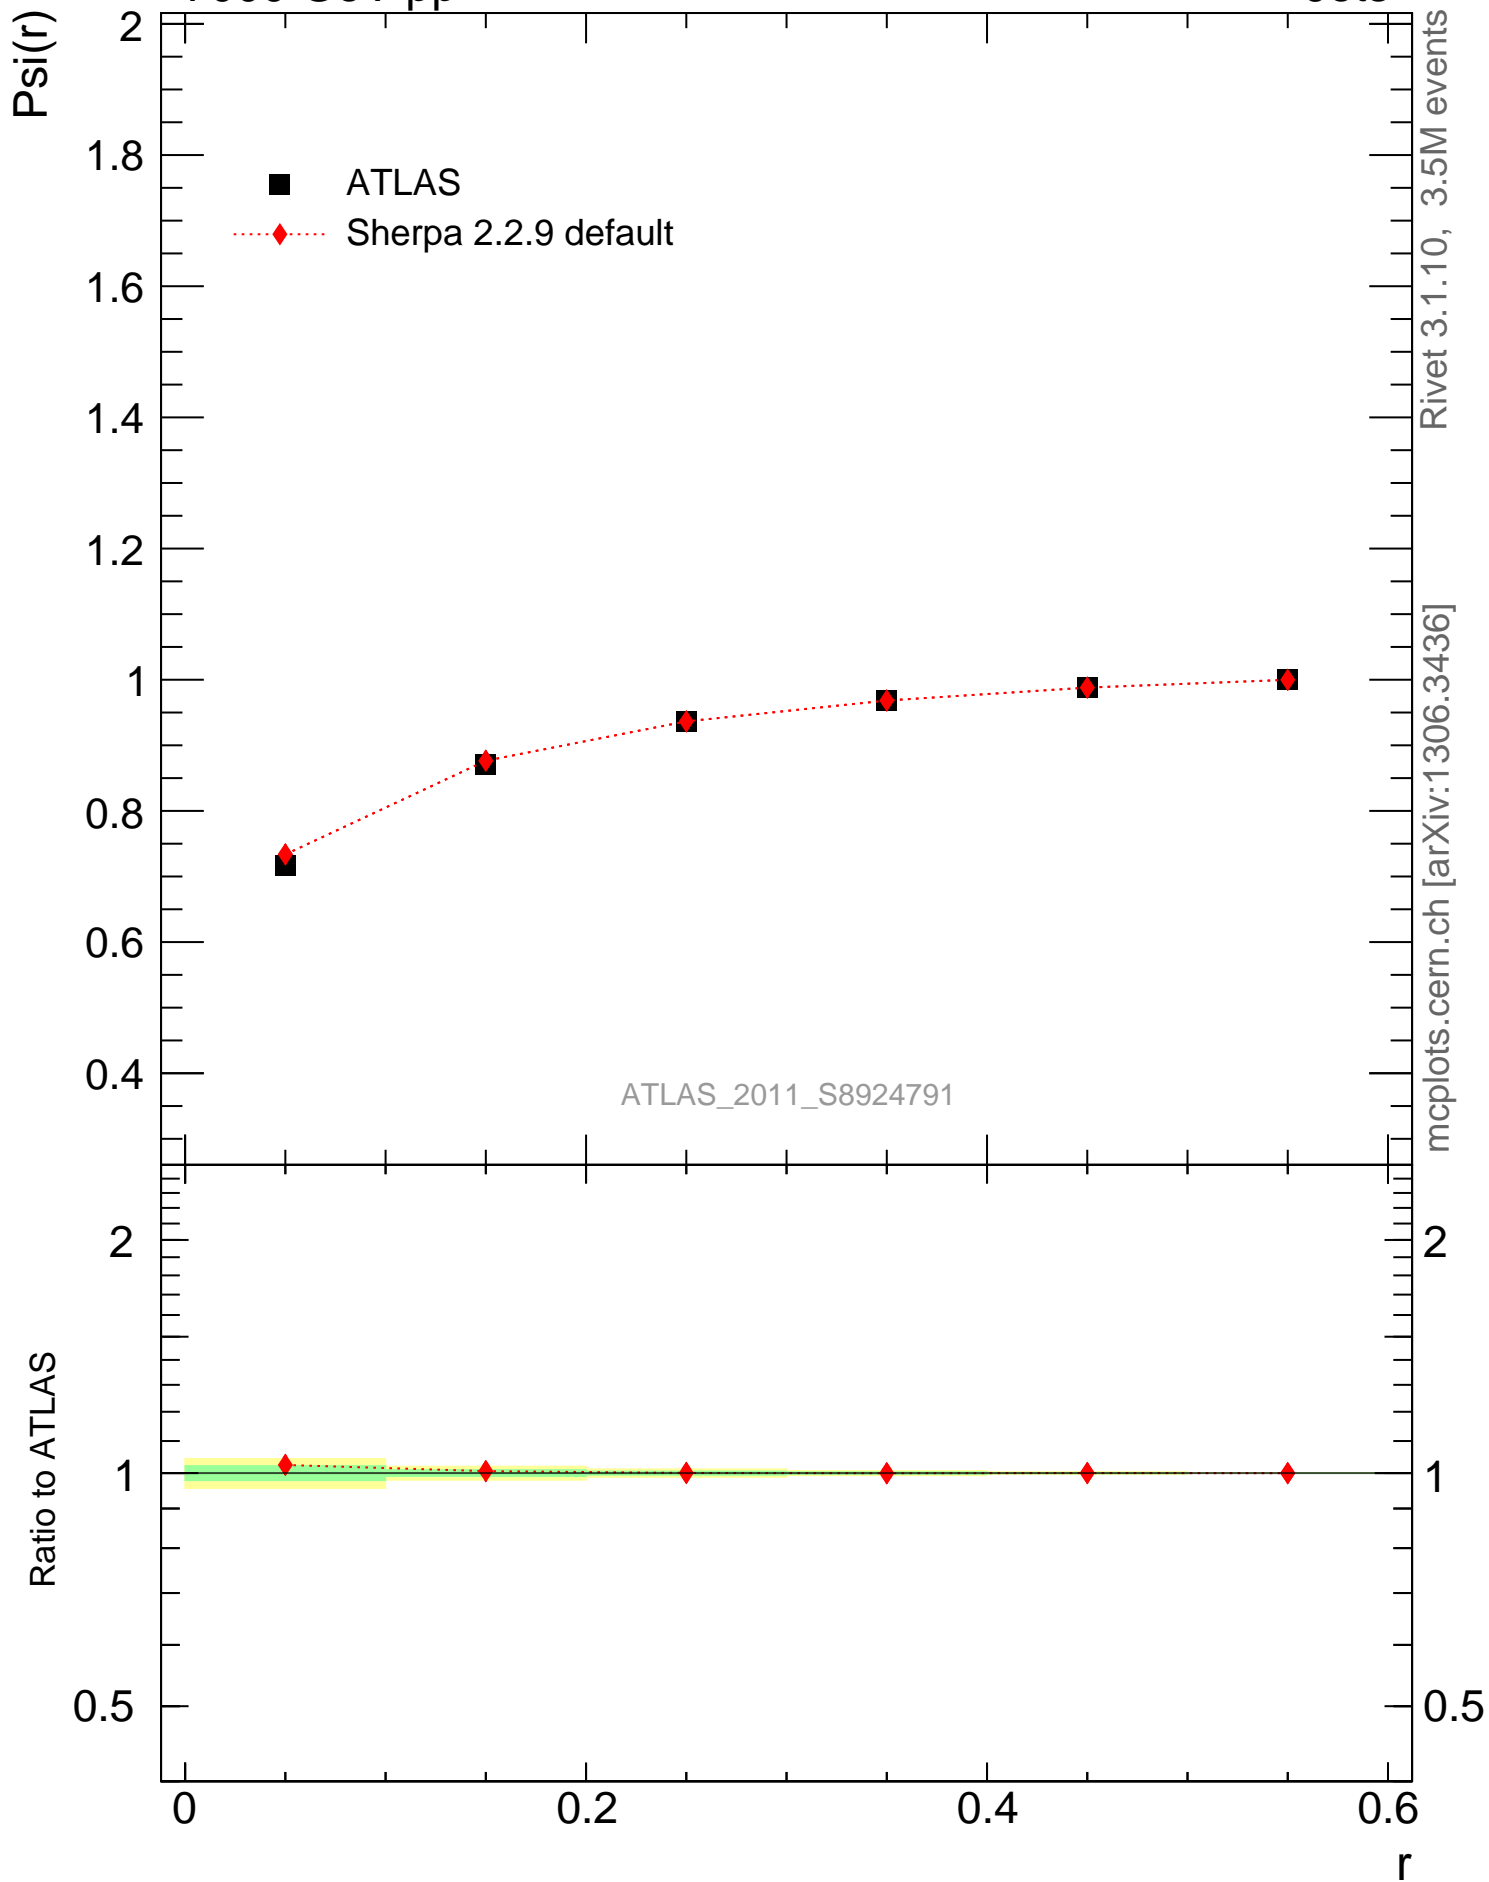

7000 GeV pp

Jets

Rivet 3.1.10, 3.5M events
mcplots.cern.ch [arXiv:1306.3436]

ATLAS_2011_S8924791