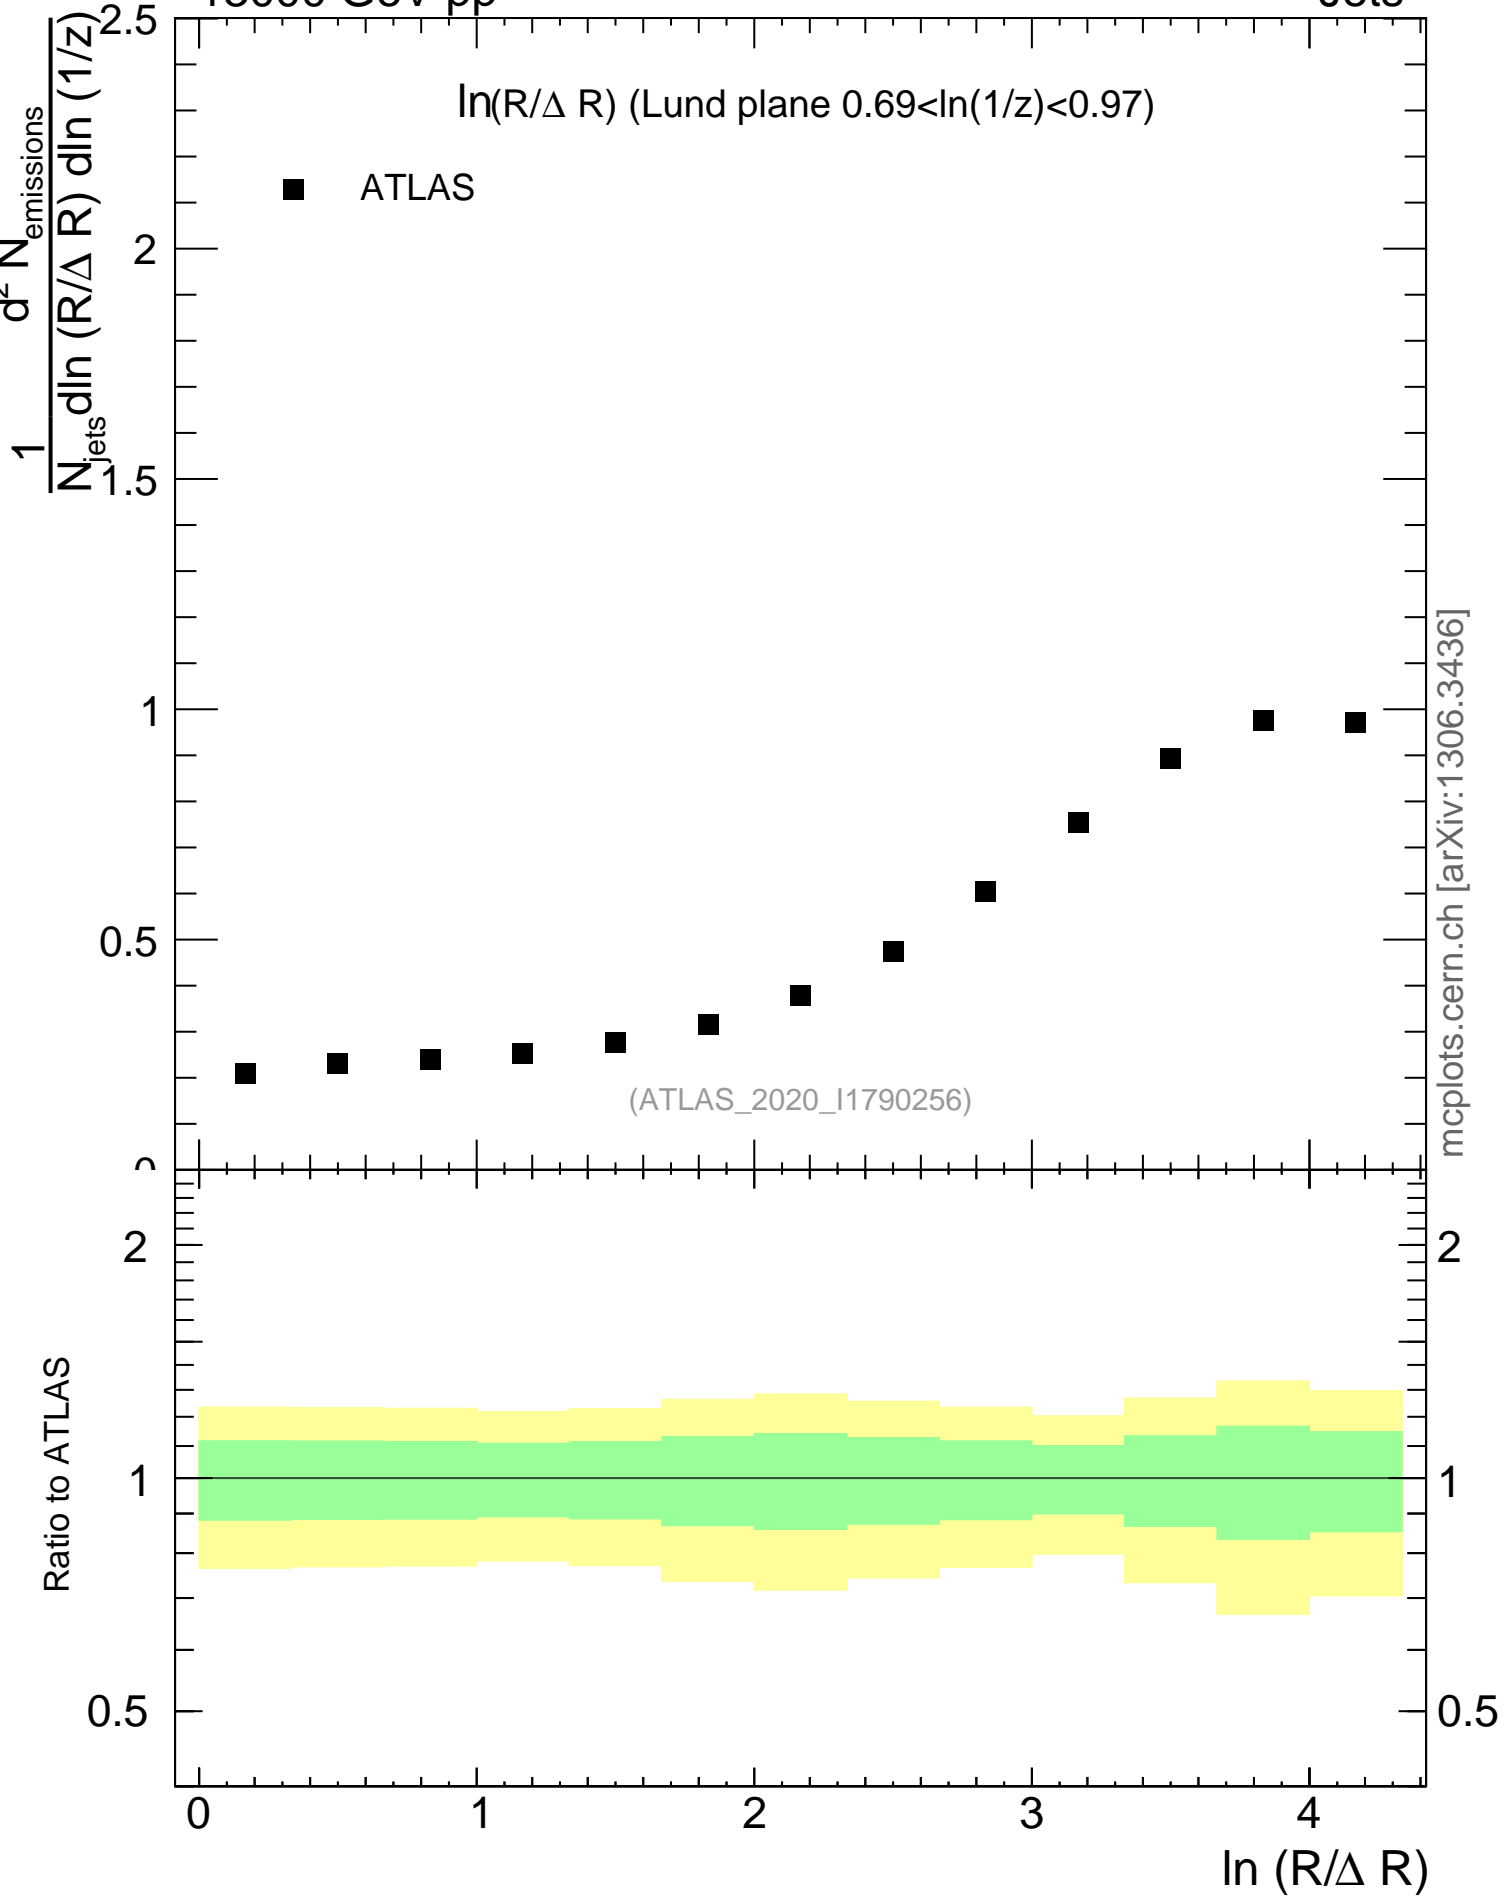

13000 GeV pp

Jets

mcplots.cern.ch [arXiv:1306.3436]