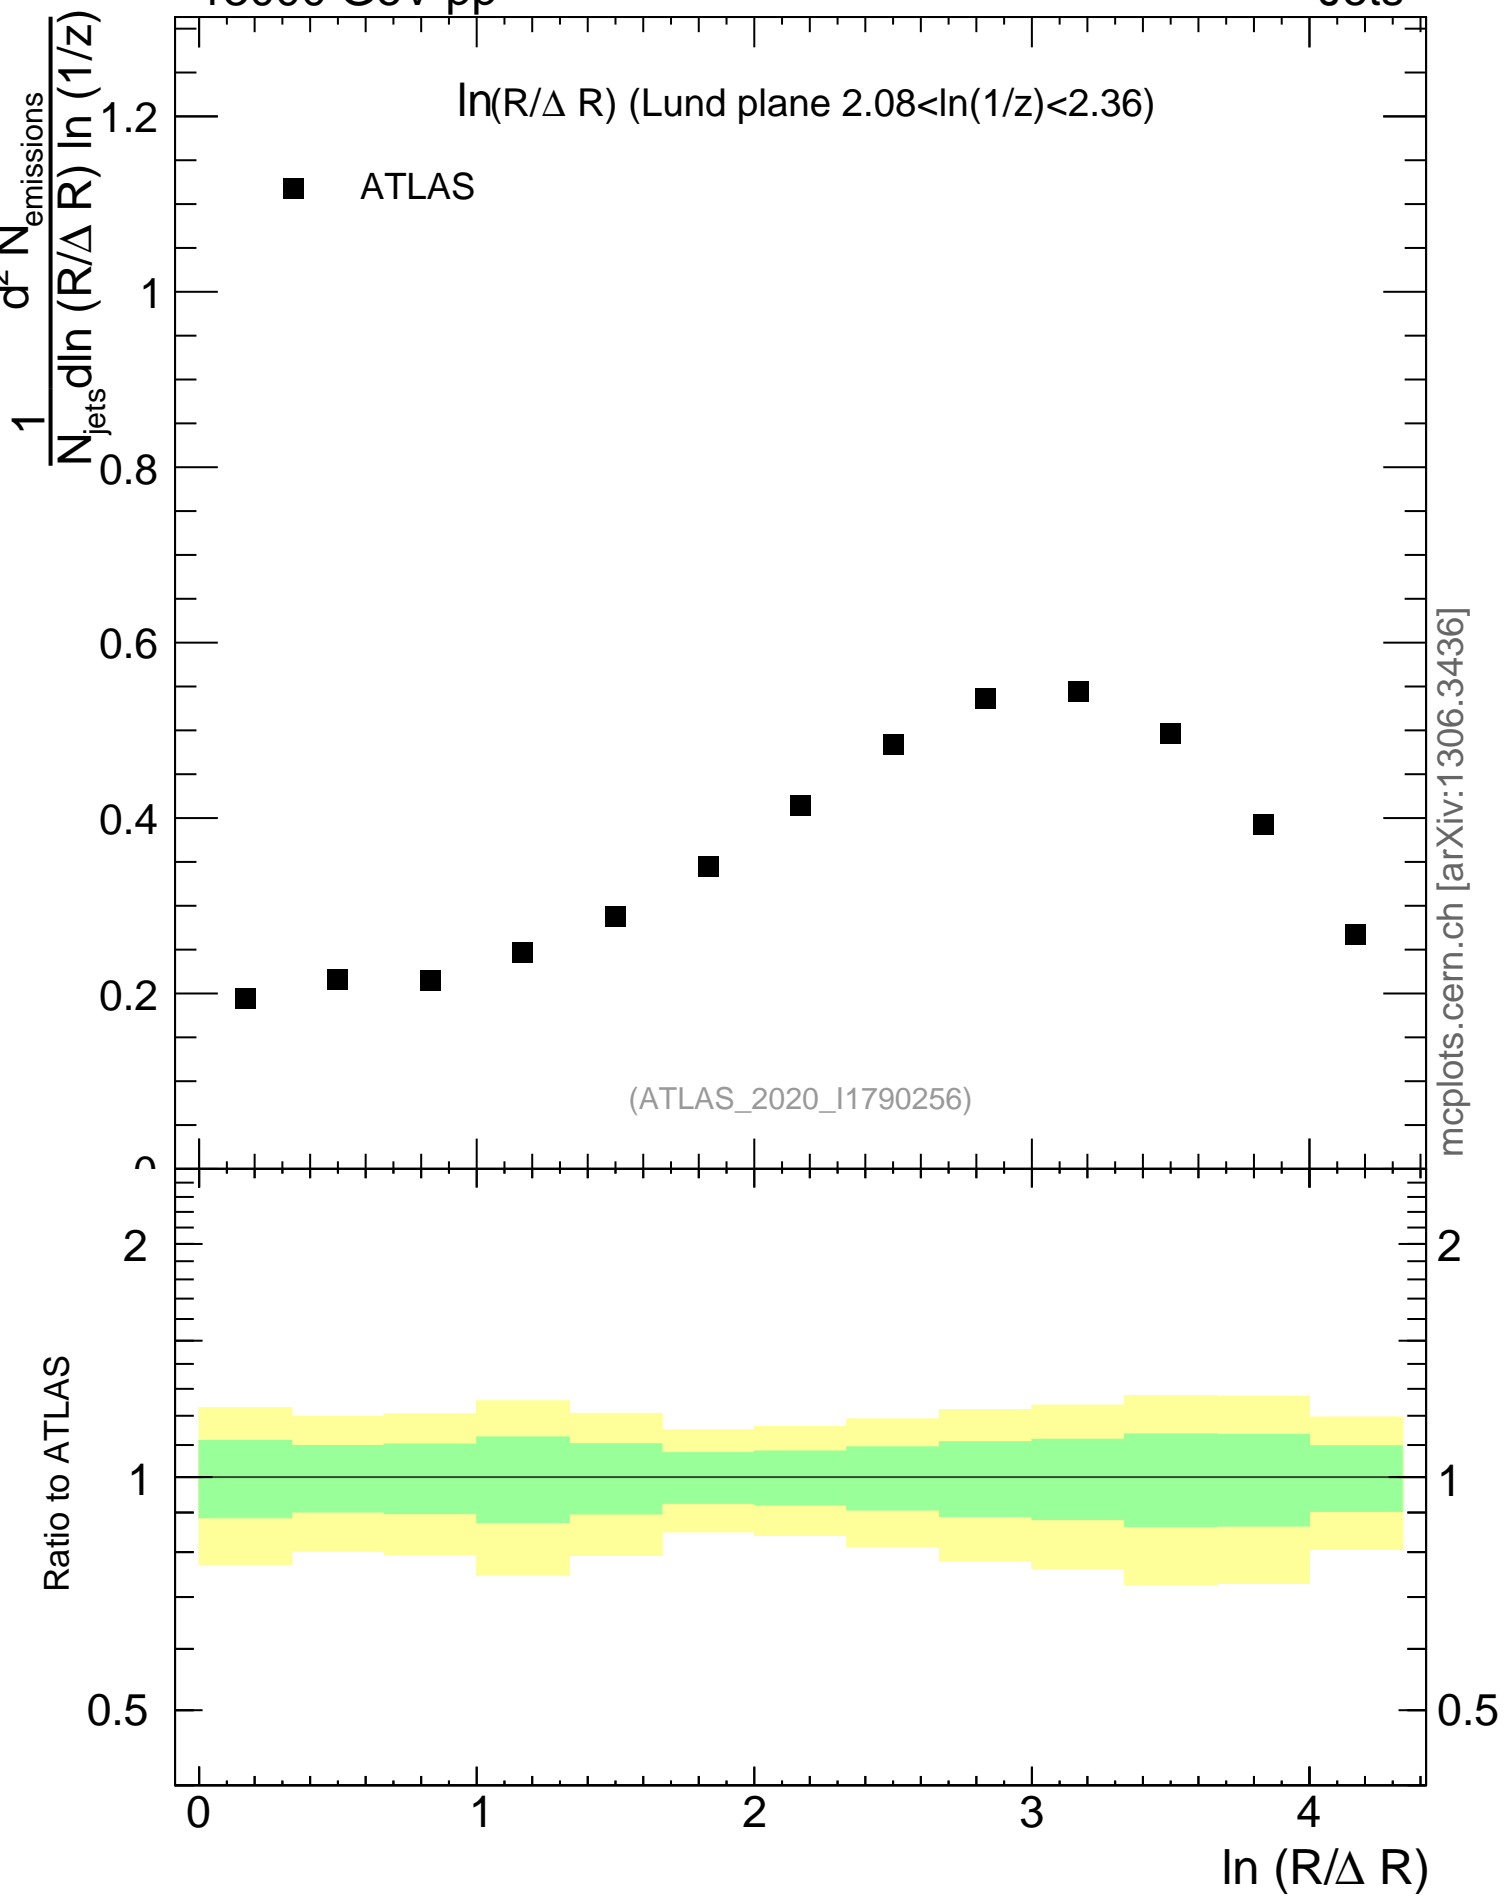

13000 GeV pp

Jets

mcplots.cern.ch [arXiv:1306.3436]