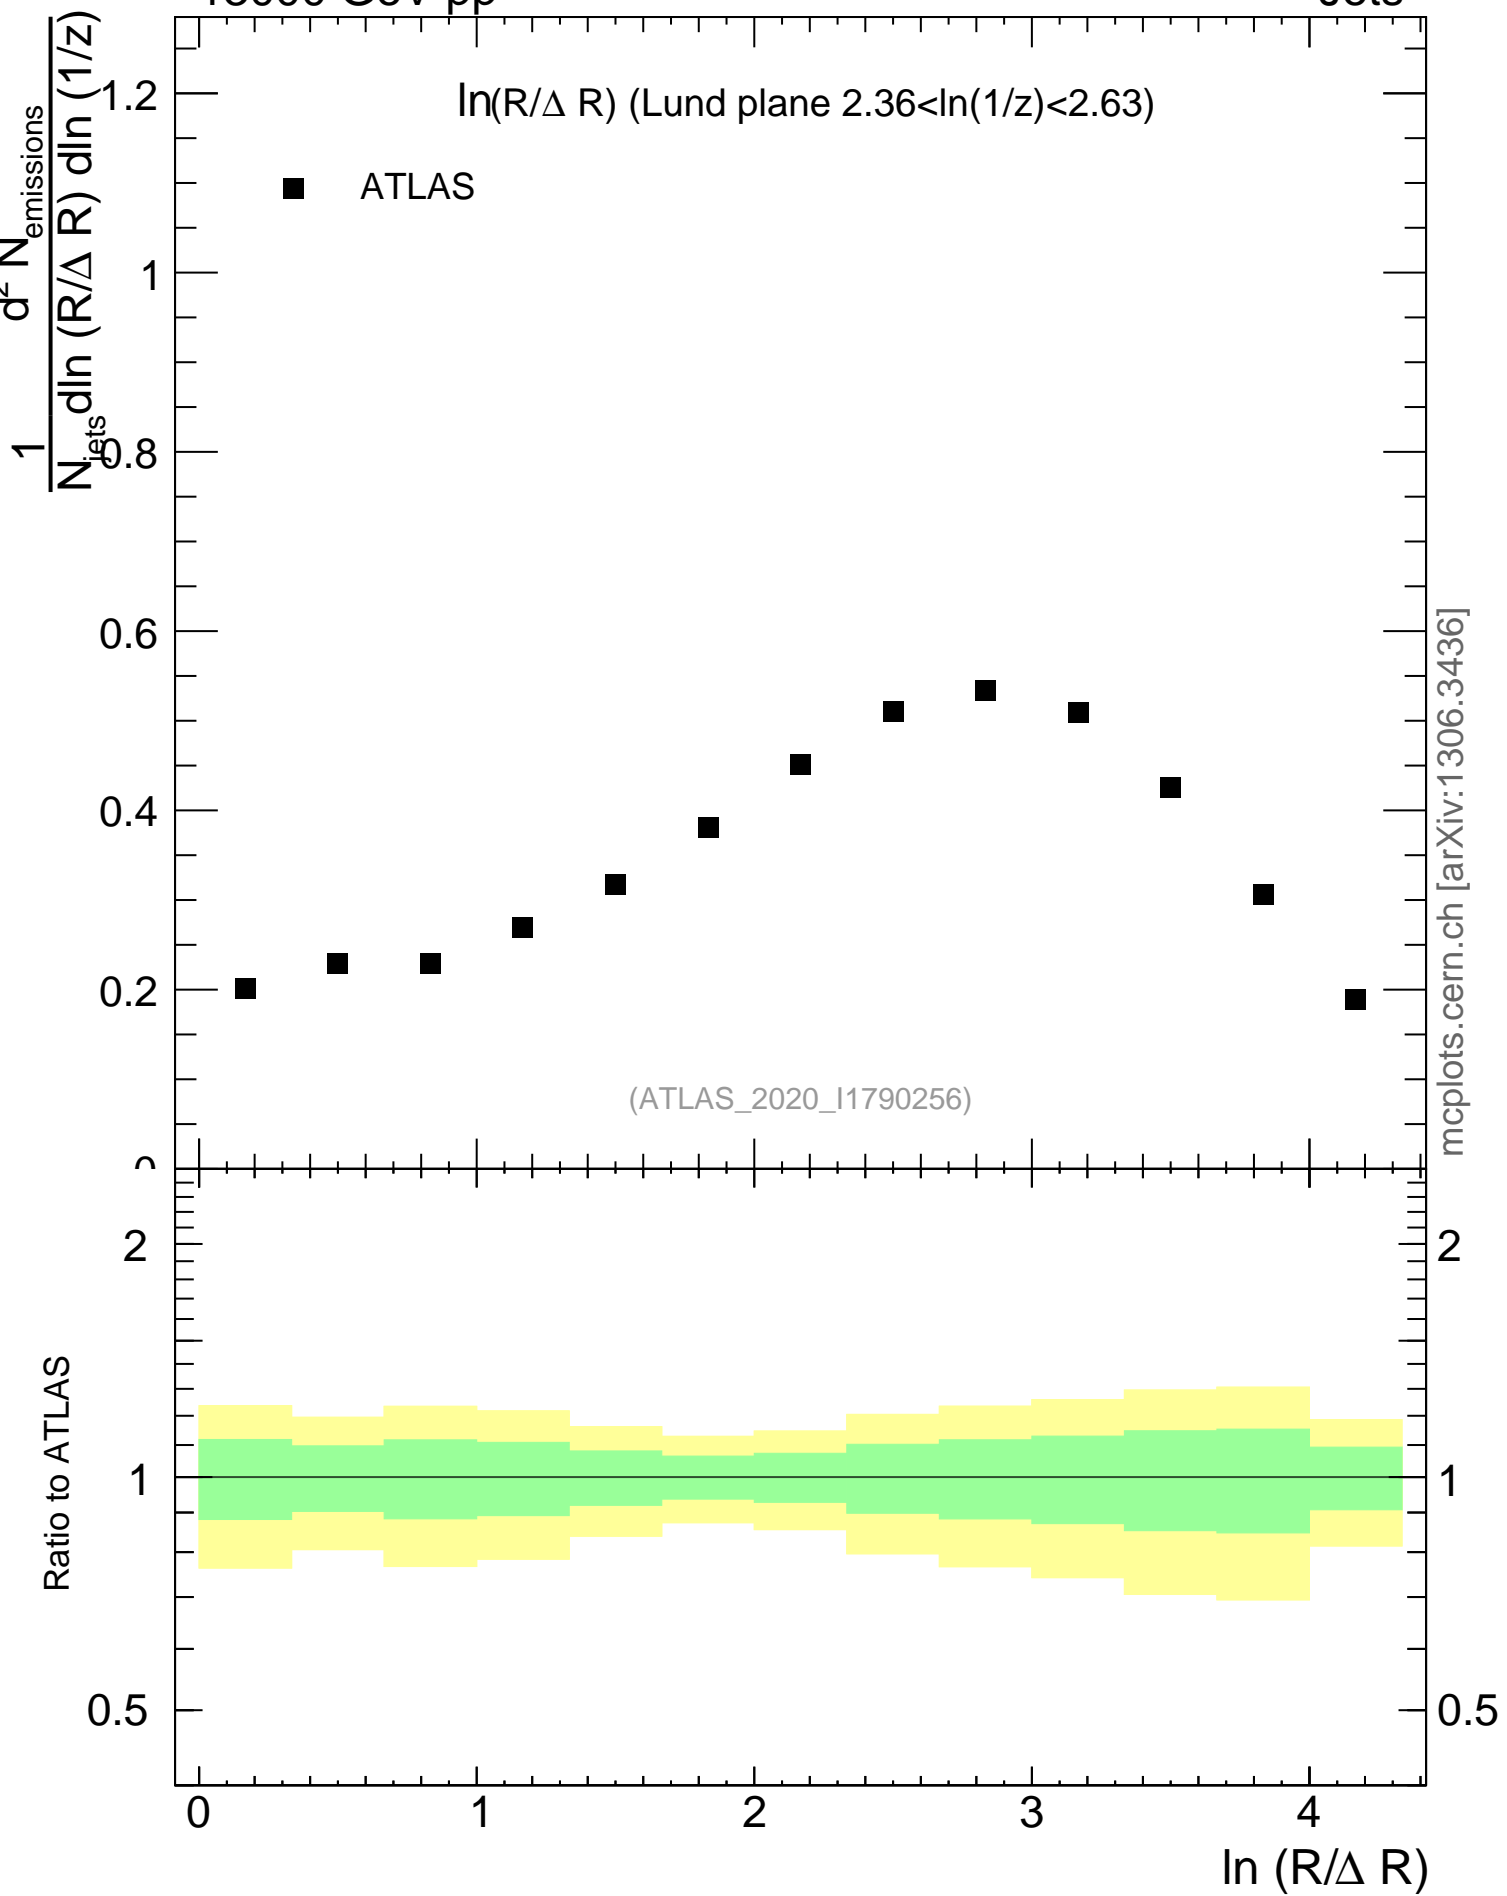

13000 GeV pp

Jets

mcplots.cern.ch [arXiv:1306.3436]