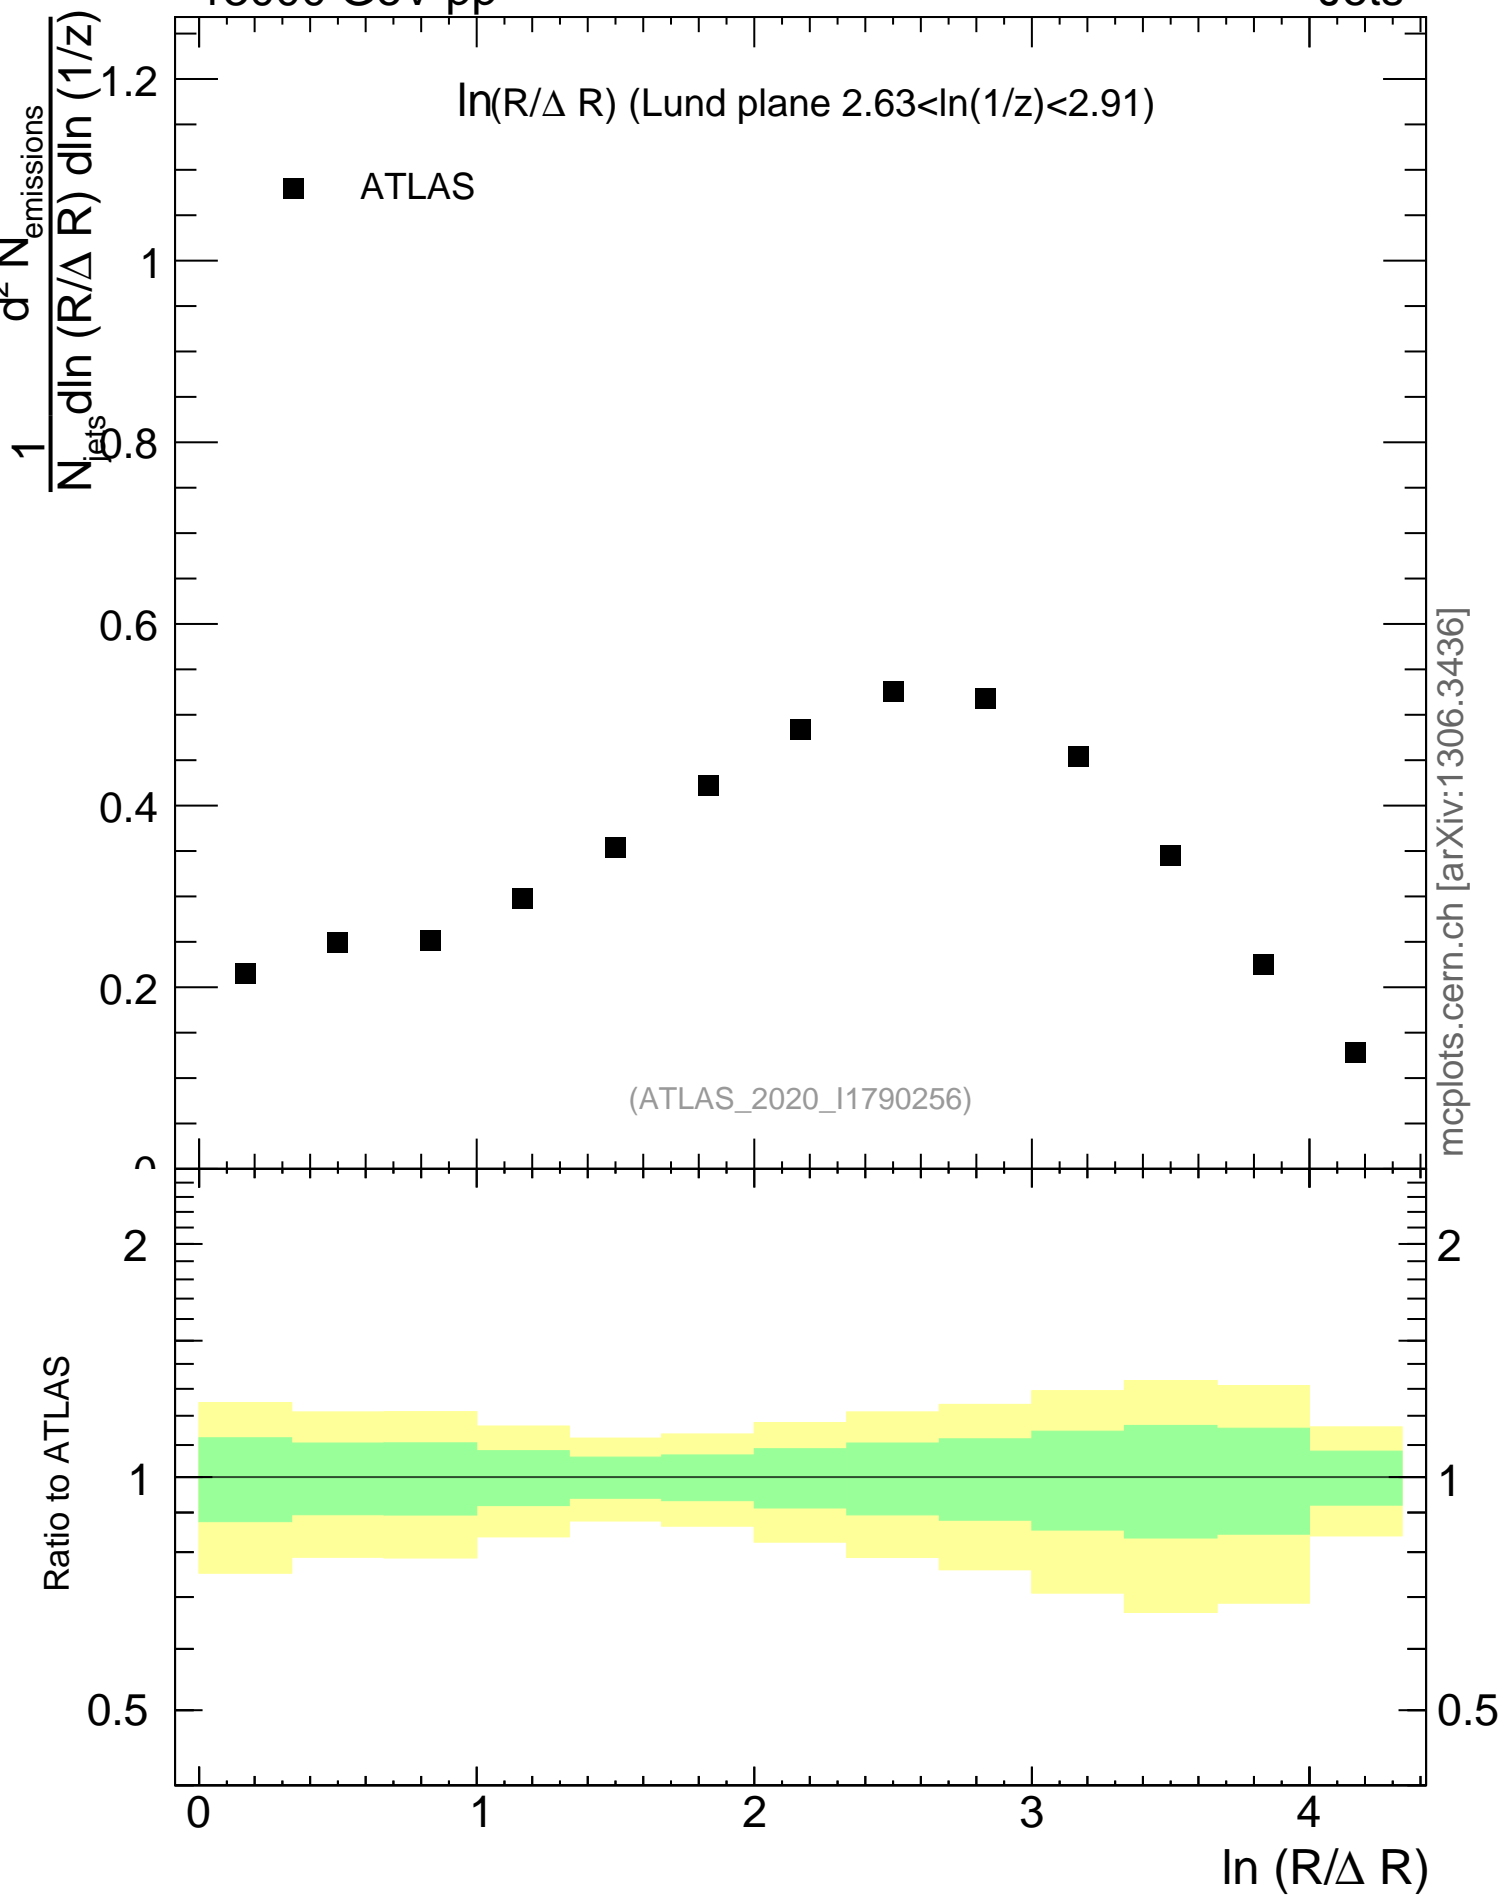

13000 GeV pp

Jets

mcplots.cern.ch [arXiv:1306.3436]