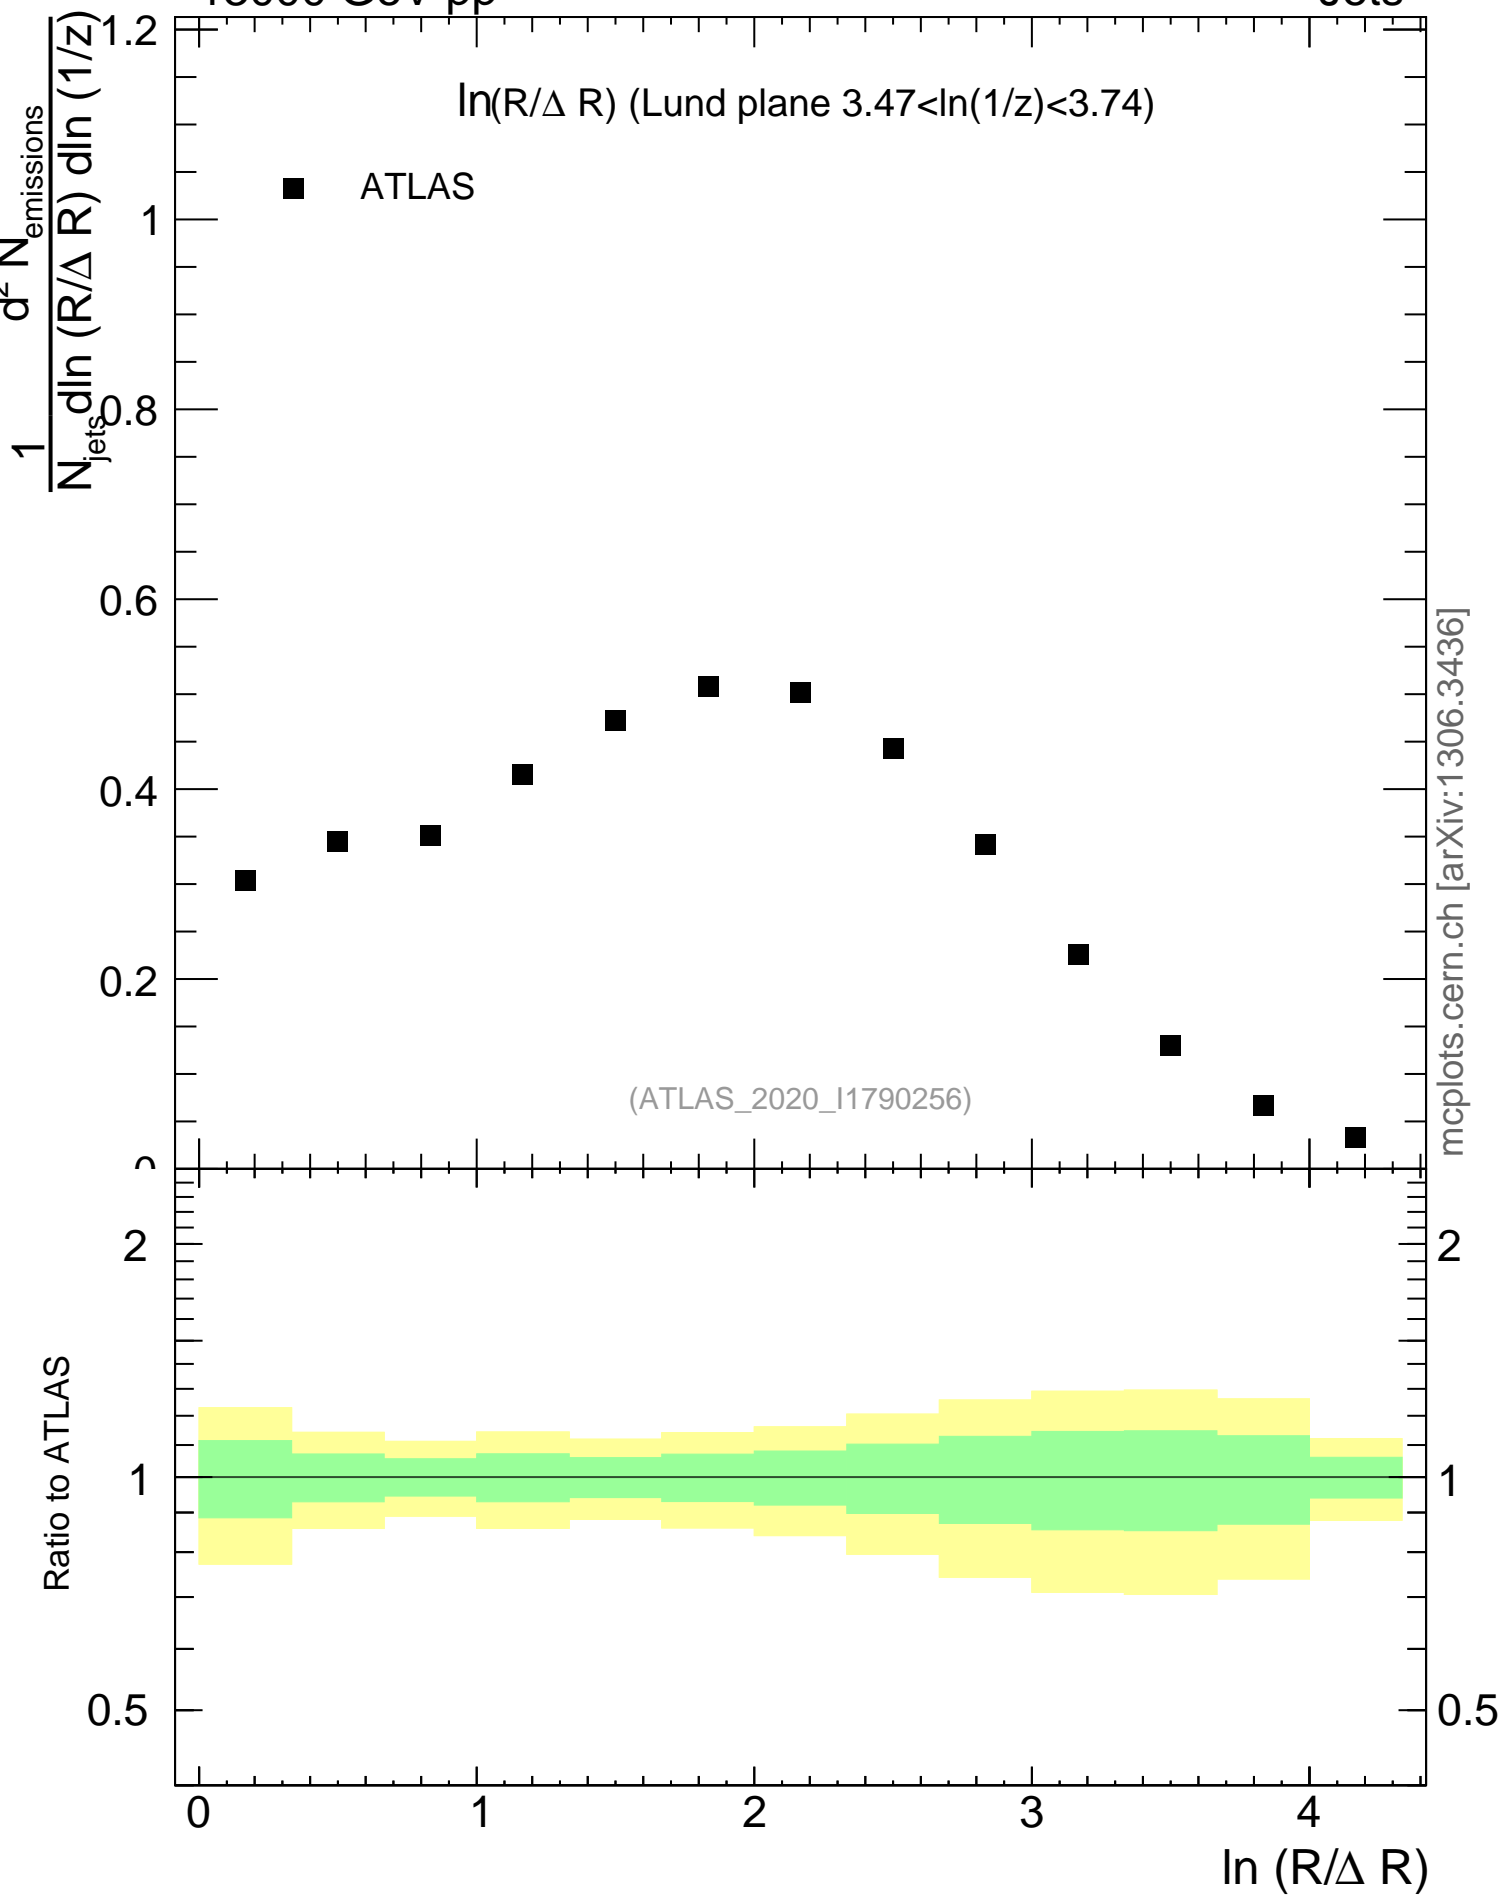

13000 GeV pp

Jets

mcplots.cern.ch [arXiv:1306.3436]