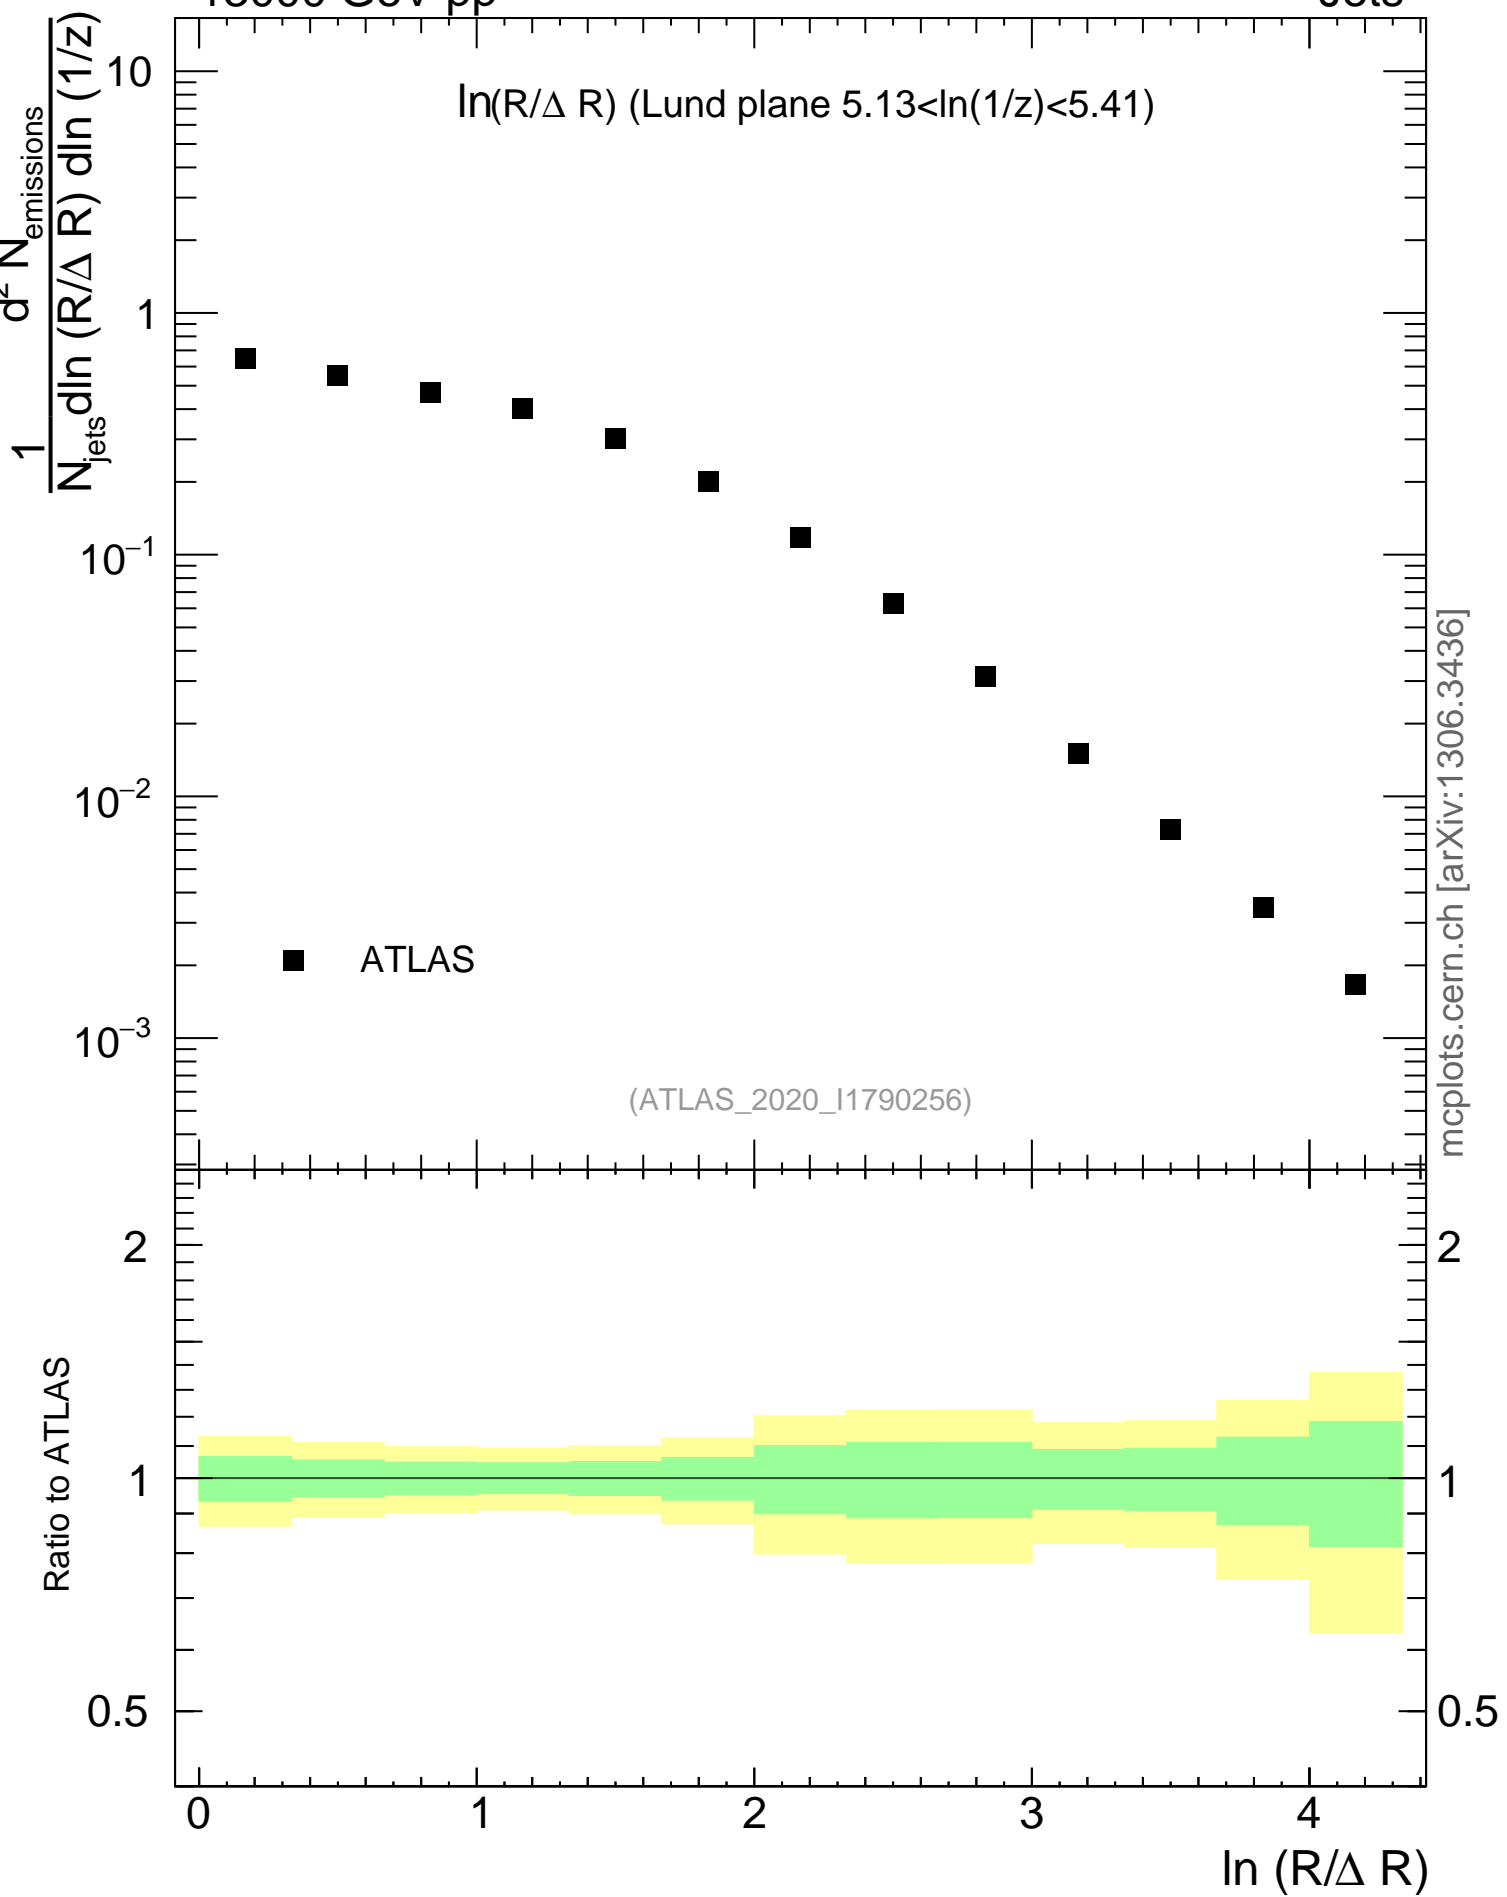

13000 GeV pp

Jets

mcplots.cern.ch [arXiv:1306.3436]