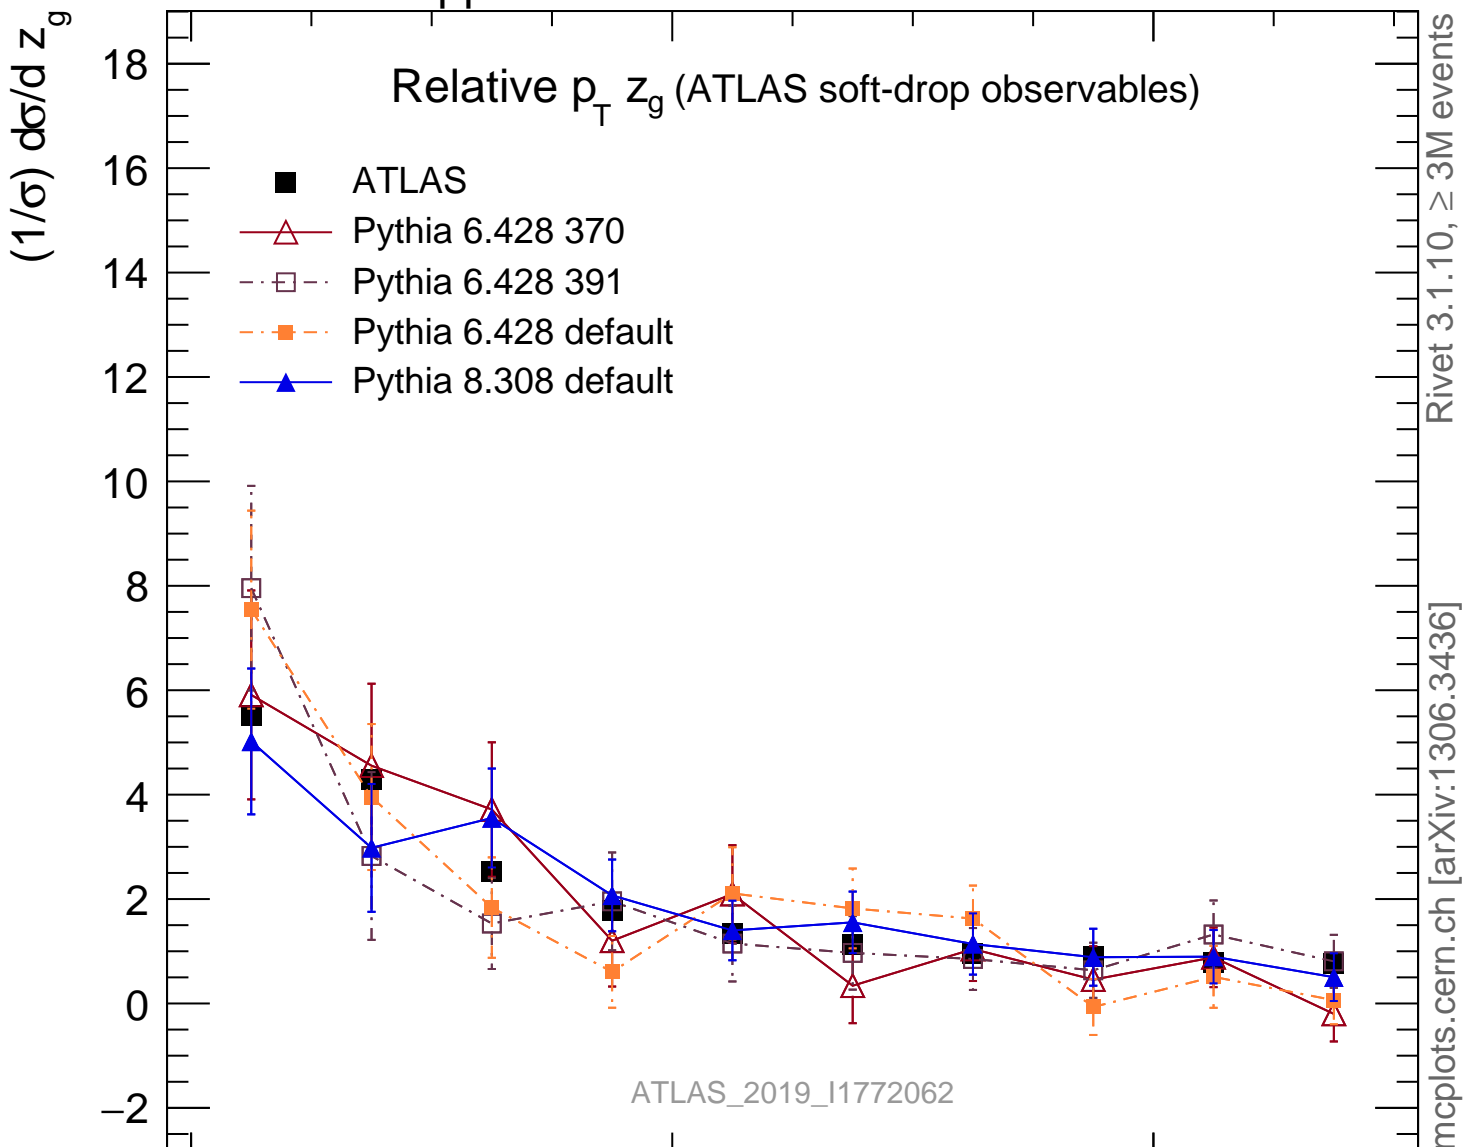

13000 GeV pp

Jets

Relative $p_T z_g$ (ATLAS soft-drop observables)

- ATLAS
- △ Pythia 6.428 370
- Pythia 6.428 391
- Pythia 6.428 default
- ▲ Pythia 8.308 default

Rivet 3.1.10, $\geq 3M$ events

mcplots.cern.ch [arXiv:1306.3436]