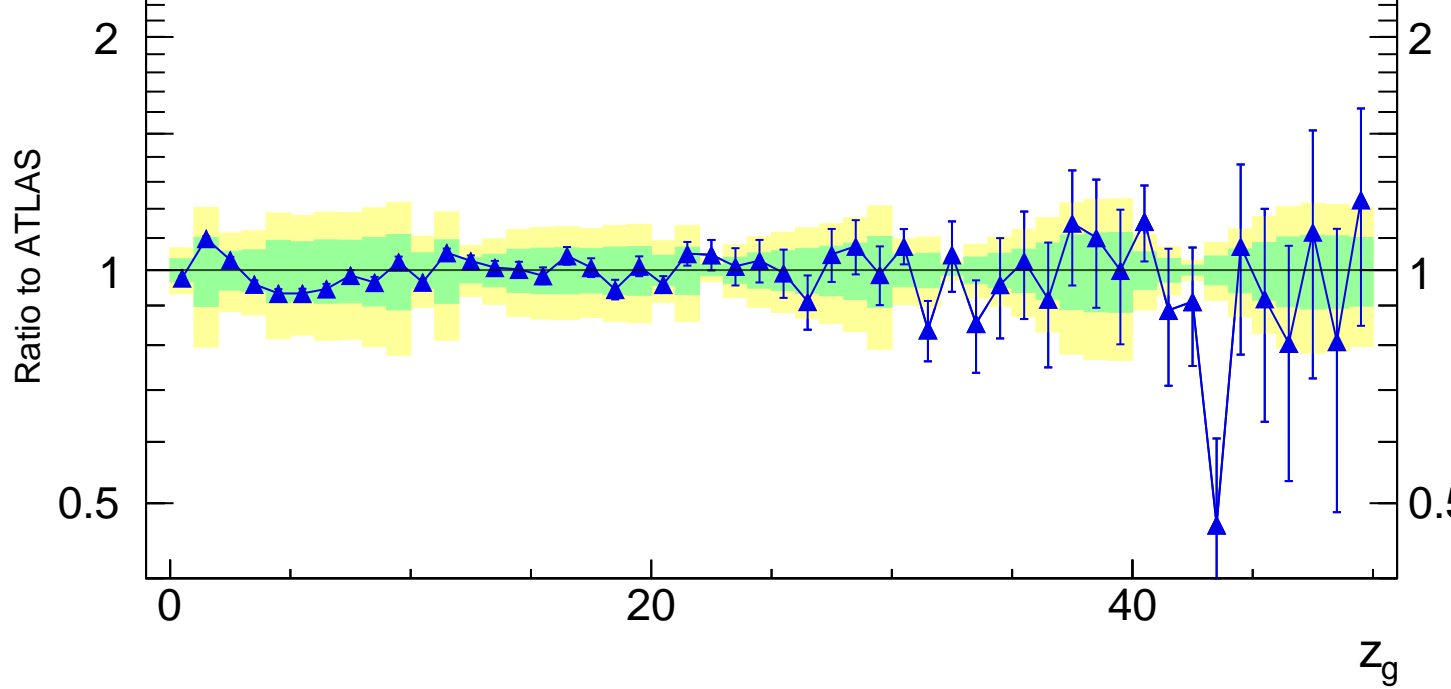

13000 GeV pp

Jets

Relative $p_T z_g$ (ATLAS soft-drop observables)

- ATLAS
- ▲ Pythia 8.308 default

Rivet 3.1.10, 3.4M events
mcplots.cern.ch [arXiv:1306.3436]

z_g