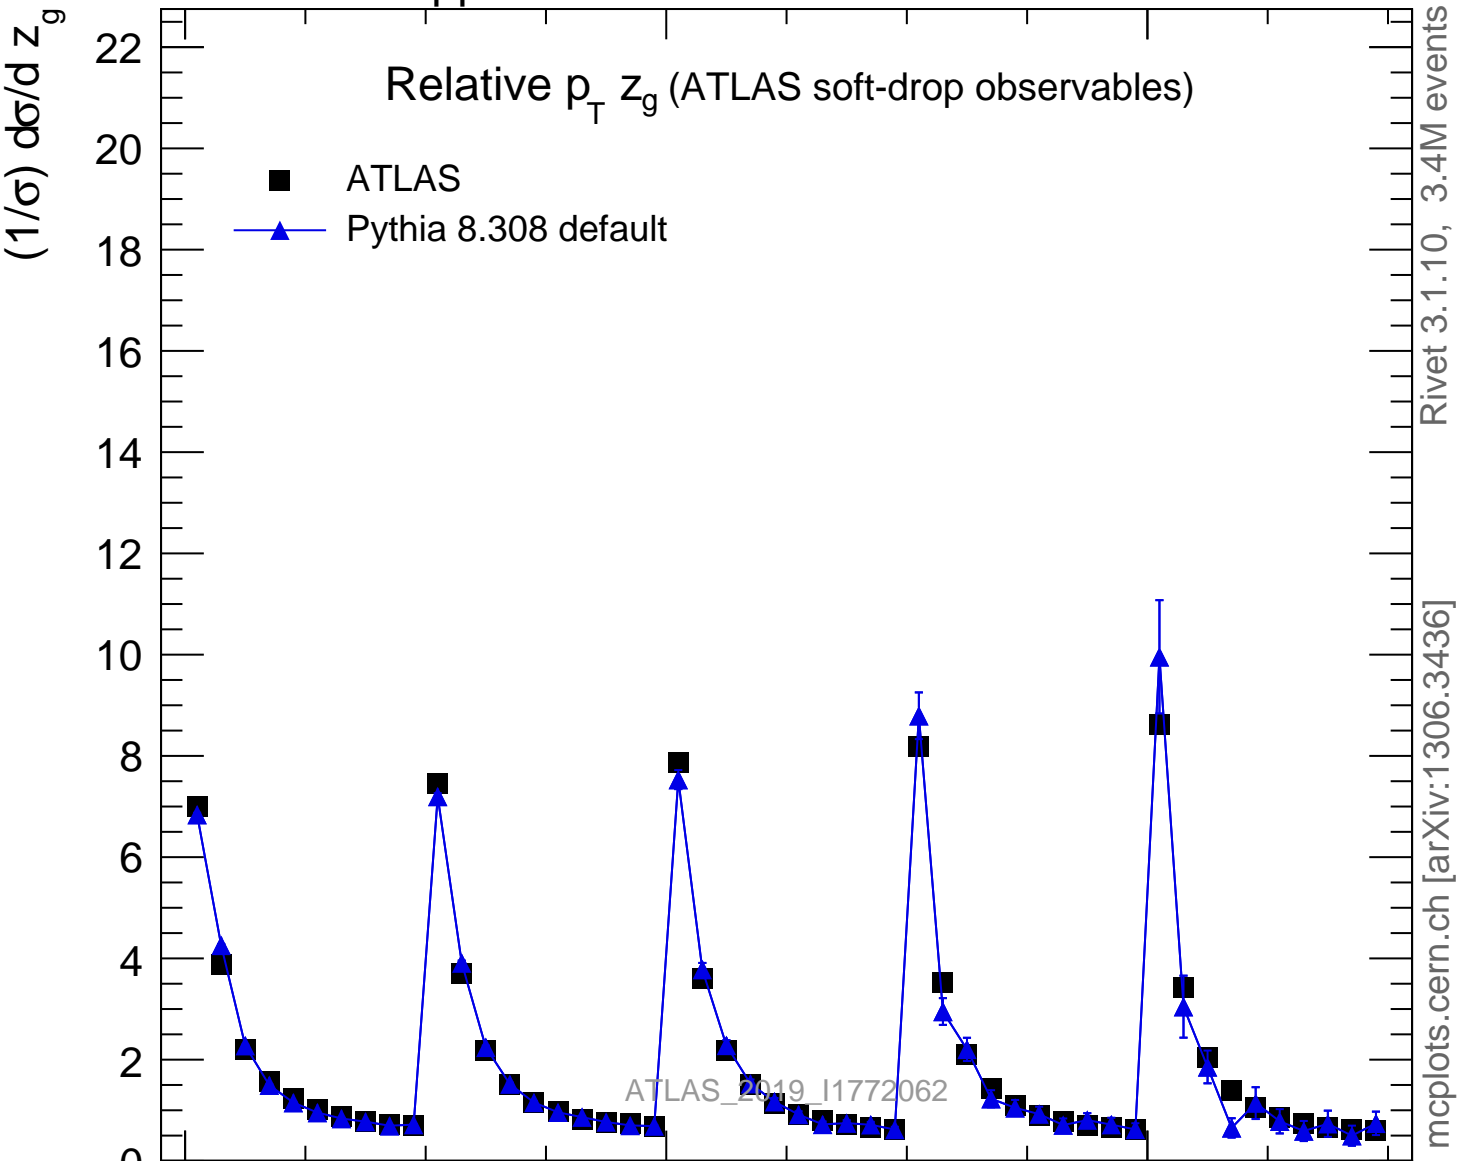

13000 GeV pp

Jets

Relative $p_T z_g$ (ATLAS soft-drop observables)

- ATLAS
- ▲ Pythia 8.308 default

Rivet 3.1.10, 3.4M events
mcplots.cern.ch [arXiv:1306.3436]

z_g