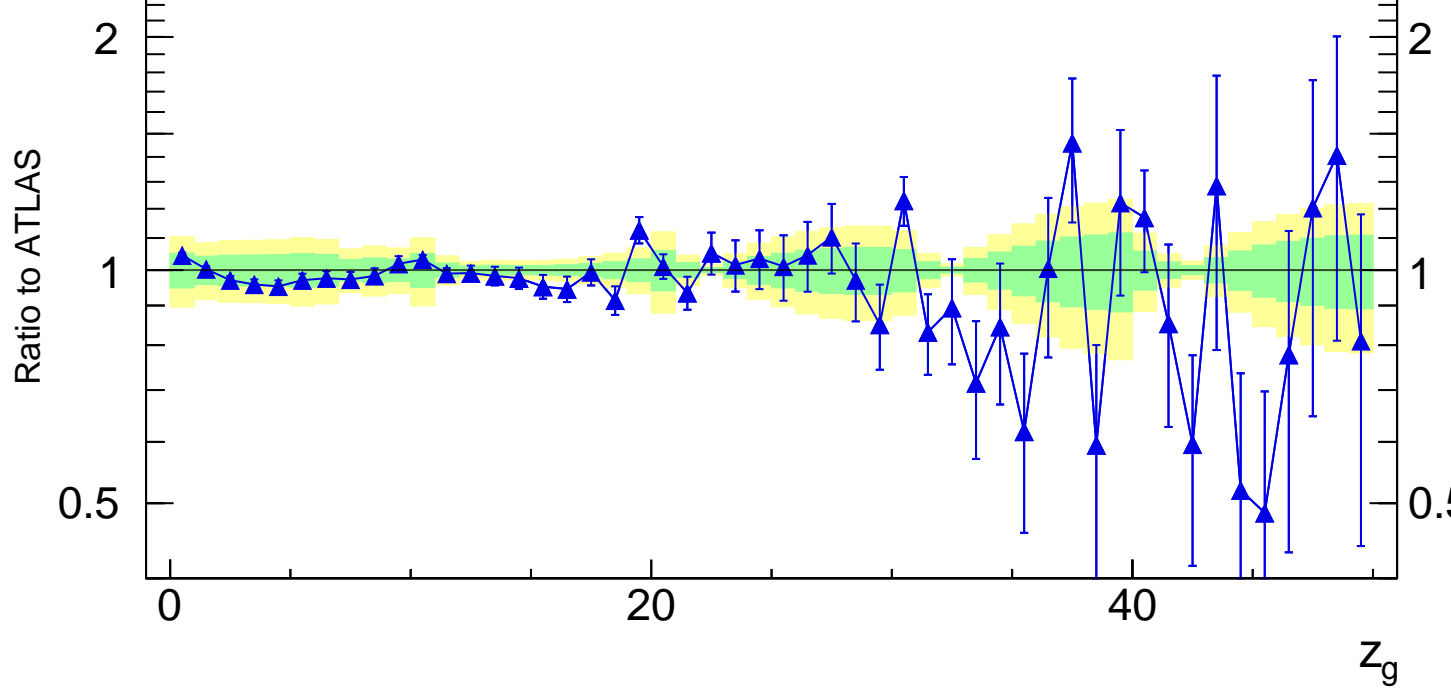

13000 GeV pp

Jets

Relative  $p_T z_g$  (ATLAS soft-drop observables)

- ATLAS
- ▲ Pythia 8.308 default

ATLAS\_2019\_11772062

Rivet 3.1.10, 3.4M events  
mcplots.cern.ch [arXiv:1306.3436]

$z_g$