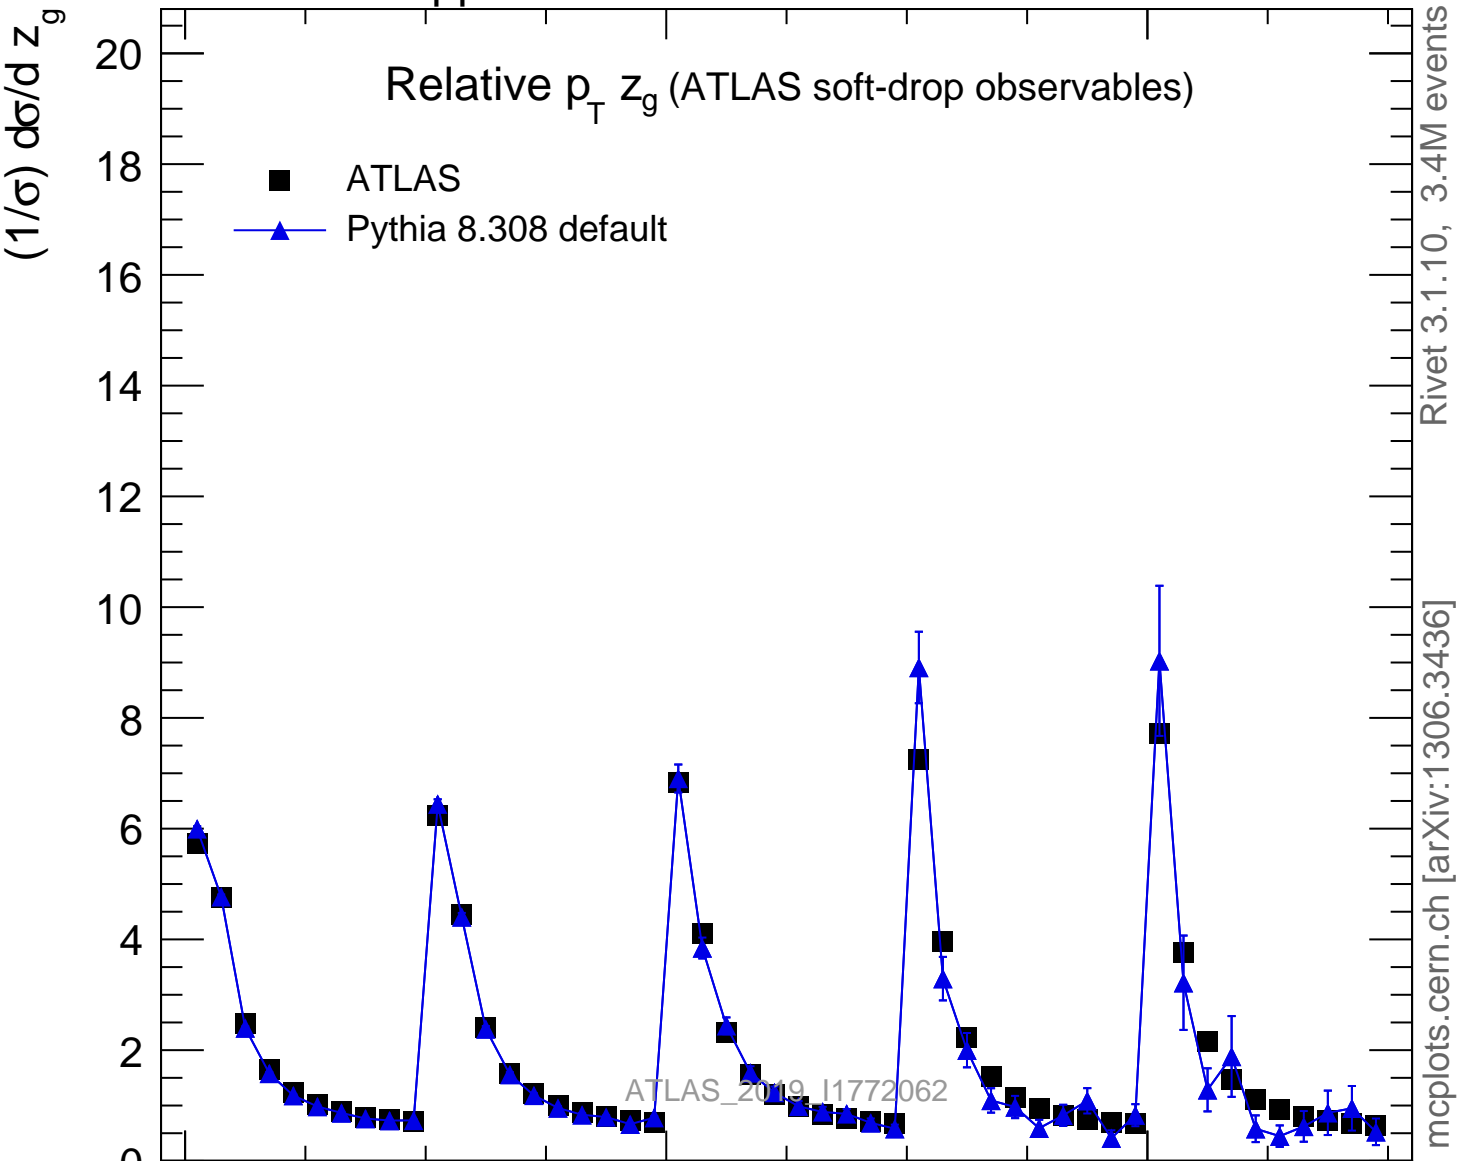

13000 GeV pp

Jets

Relative  $p_T z_g$  (ATLAS soft-drop observables)

- ATLAS
- ▲ Pythia 8.308 default

ATLAS\_2019\_11772062

Rivet 3.1.10, 3.4M events  
mcplots.cern.ch [arXiv:1306.3436]

$z_g$