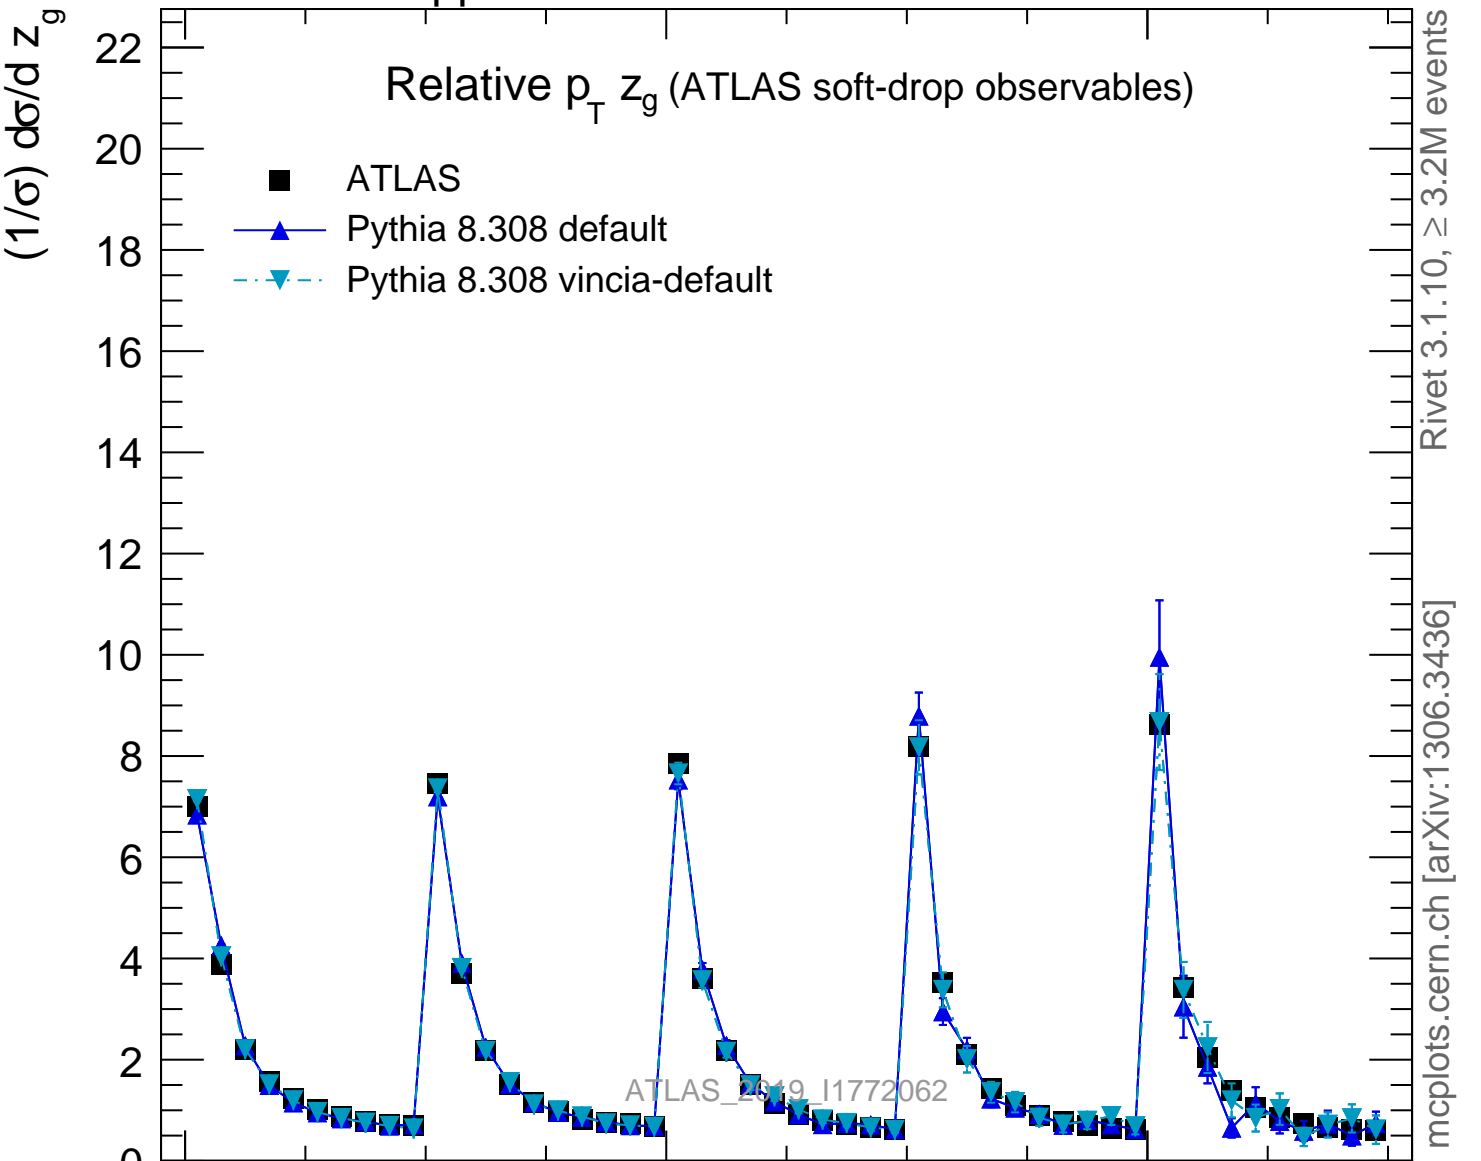

13000 GeV pp

Jets

Relative $p_T z_g$ (ATLAS soft-drop observables)

- ATLAS
- ▲ Pythia 8.308 default
- ▼ Pythia 8.308 vincia-default

Rivet 3.1.10, $\geq 3.2M$ events
mcplots.cern.ch [arXiv:1306.3436]

Ratio to ATLAS