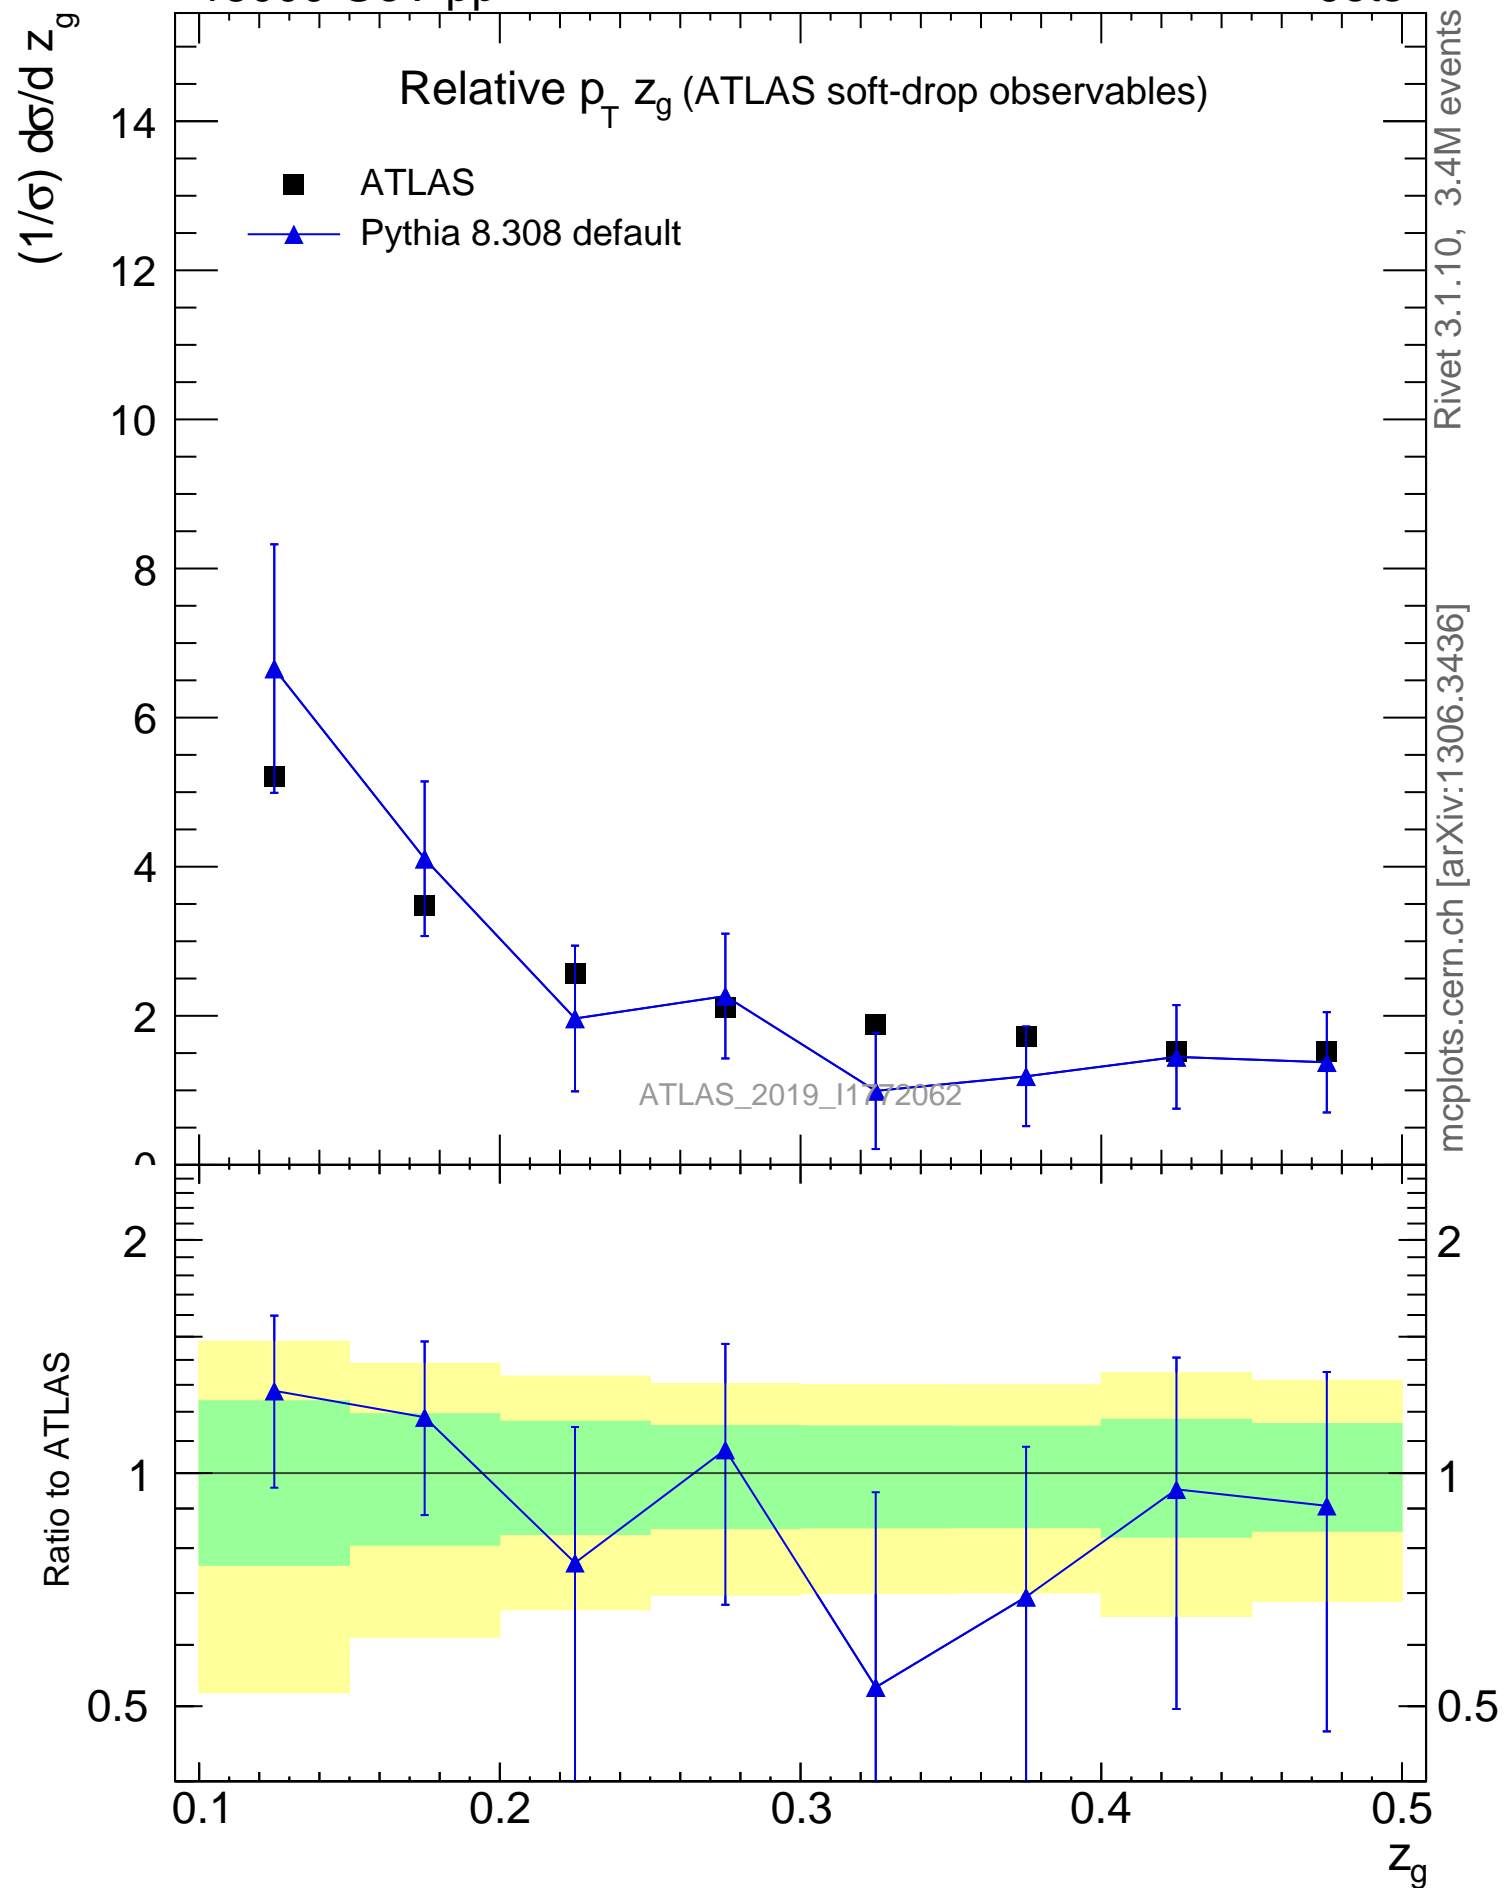

Relative  $p_T z_g$  (ATLAS soft-drop observables)

■ ATLAS  
 ▲ Pythia 8.308 default

mcplots.cern.ch [arXiv:1306.3436]

Rivet 3.1.10, 3.4M events