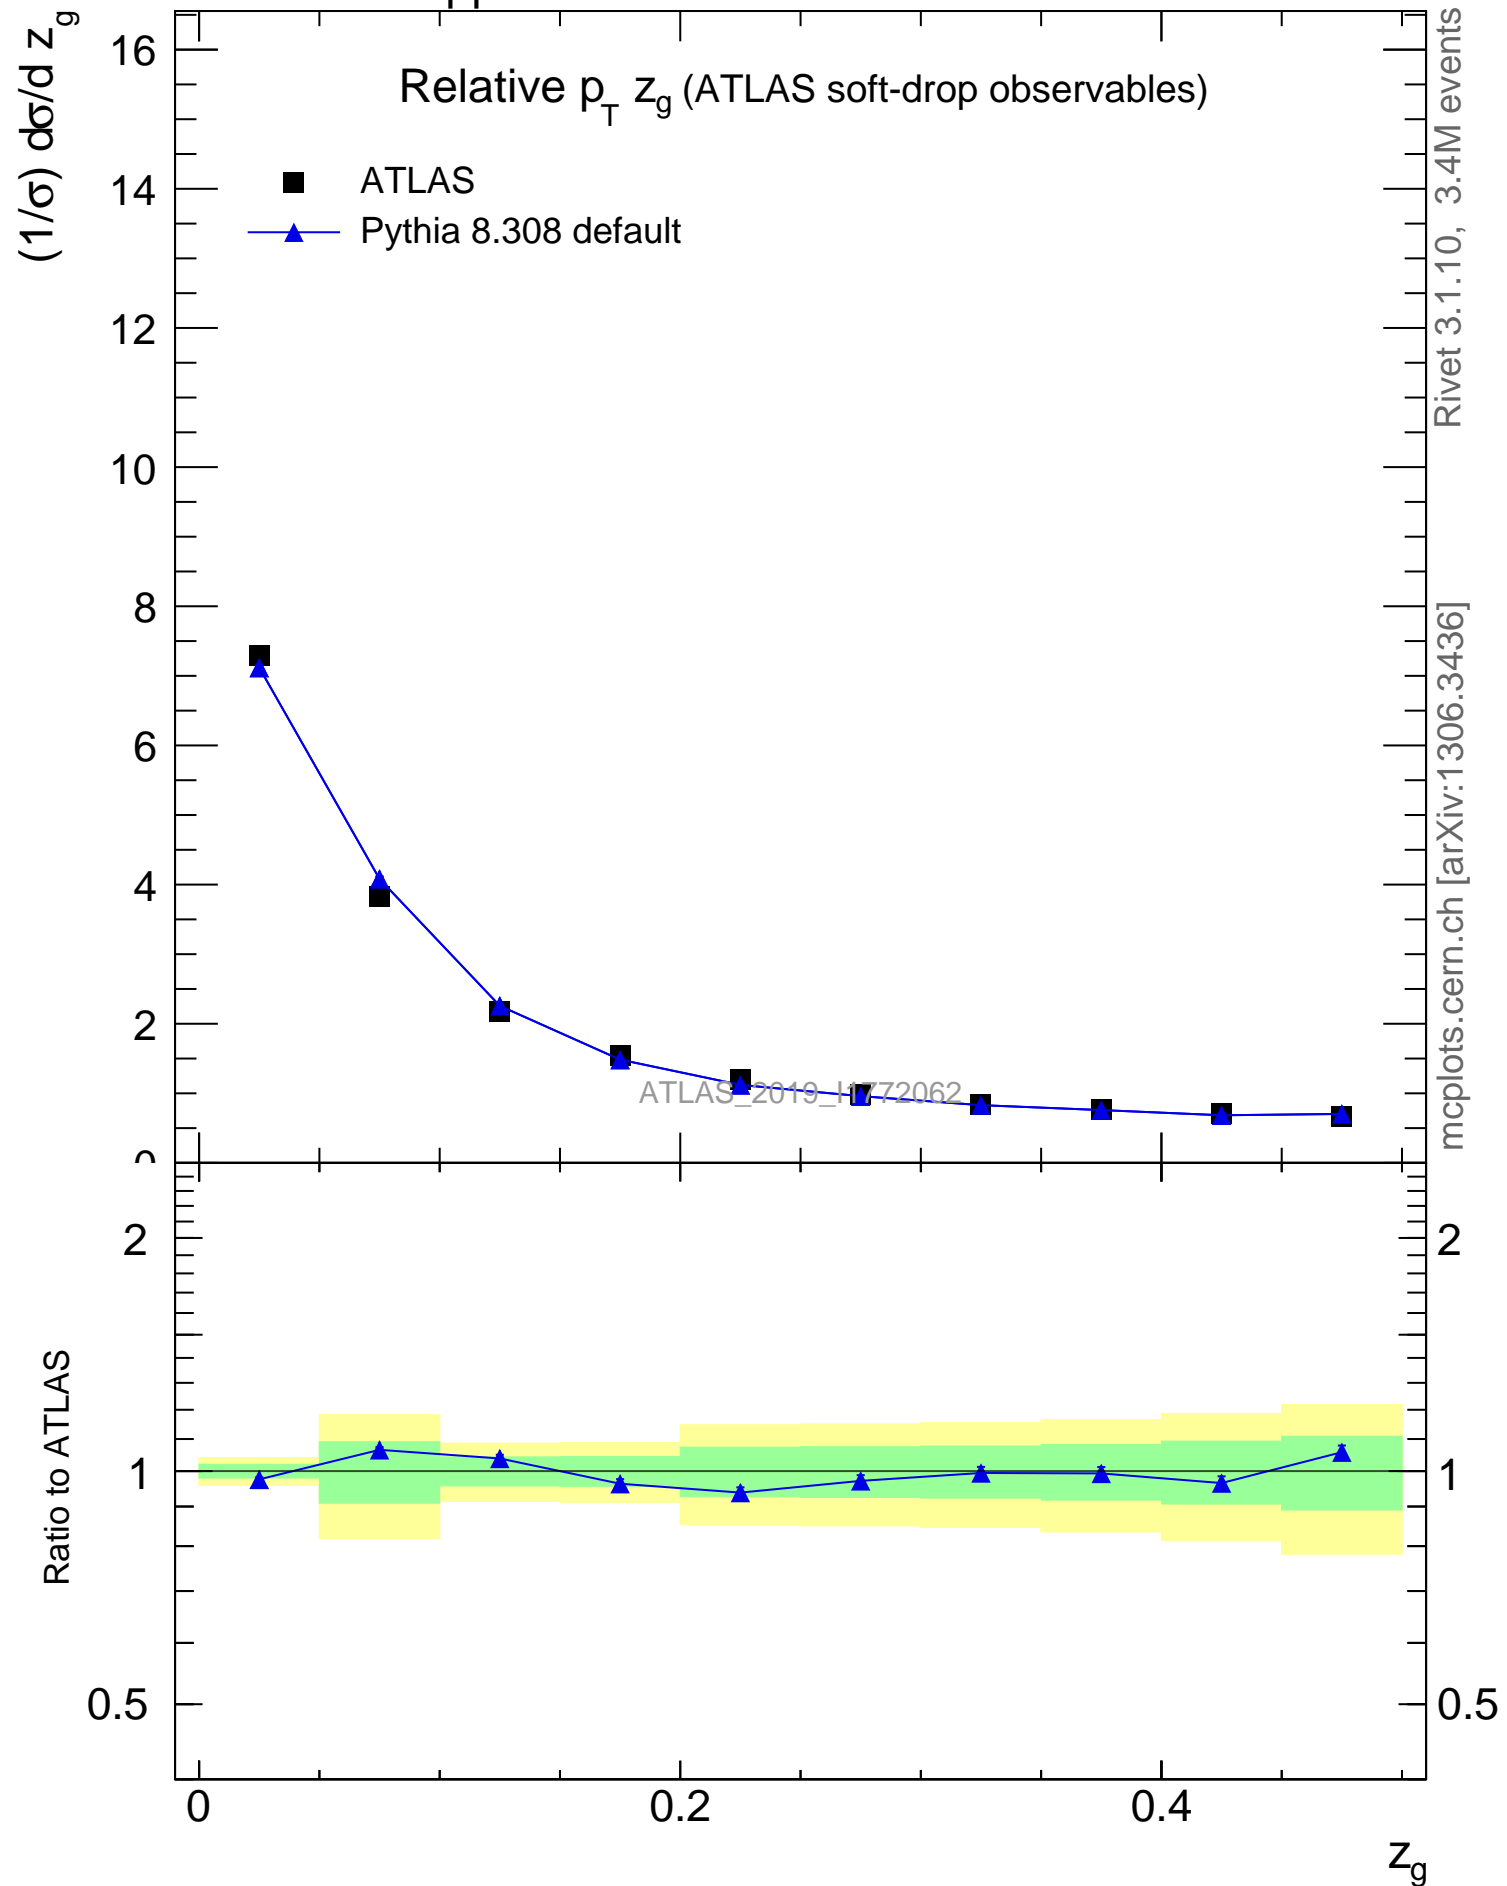

Relative  $p_T z_g$  (ATLAS soft-drop observables)

- ATLAS
- ▲ Pythia 8.308 default

Rivet 3.1.10, 3.4M events

mcplots.cern.ch [arXiv:1306.3436]

2

0.5

 $z_g$