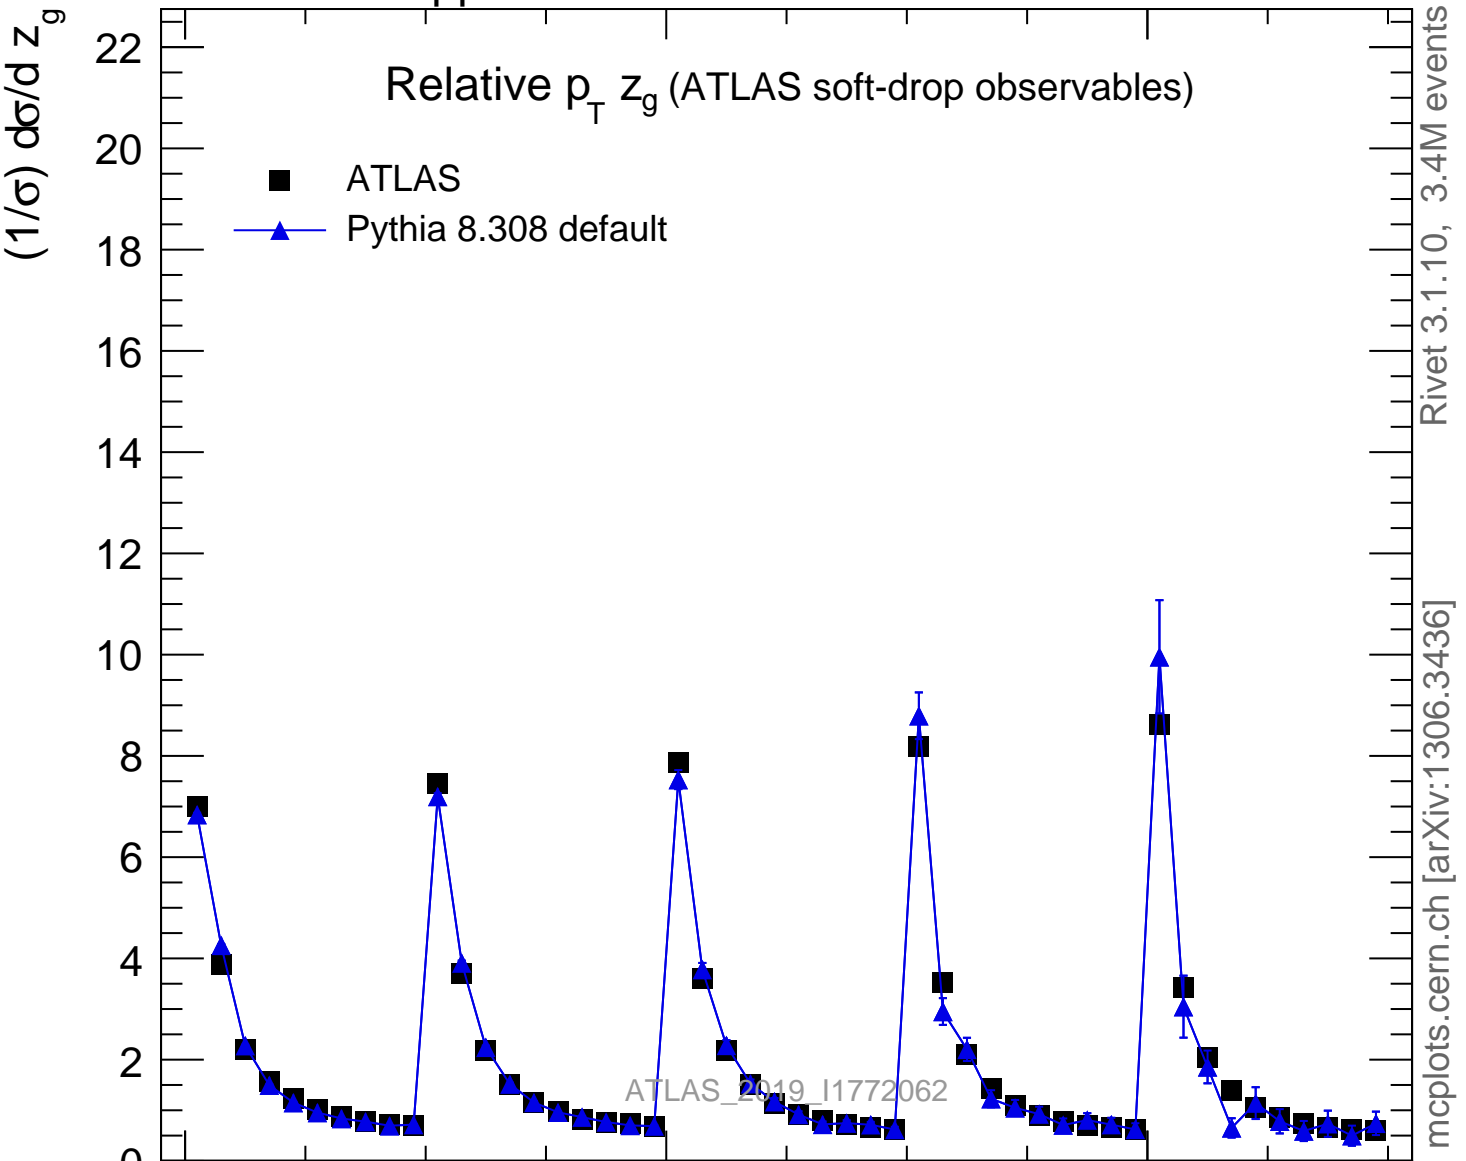

13000 GeV pp

Jets

Relative $p_T z_g$ (ATLAS soft-drop observables)

- ATLAS
- ▲ Pythia 8.308 default

mcplots.cern.ch [arXiv:1306.3436]