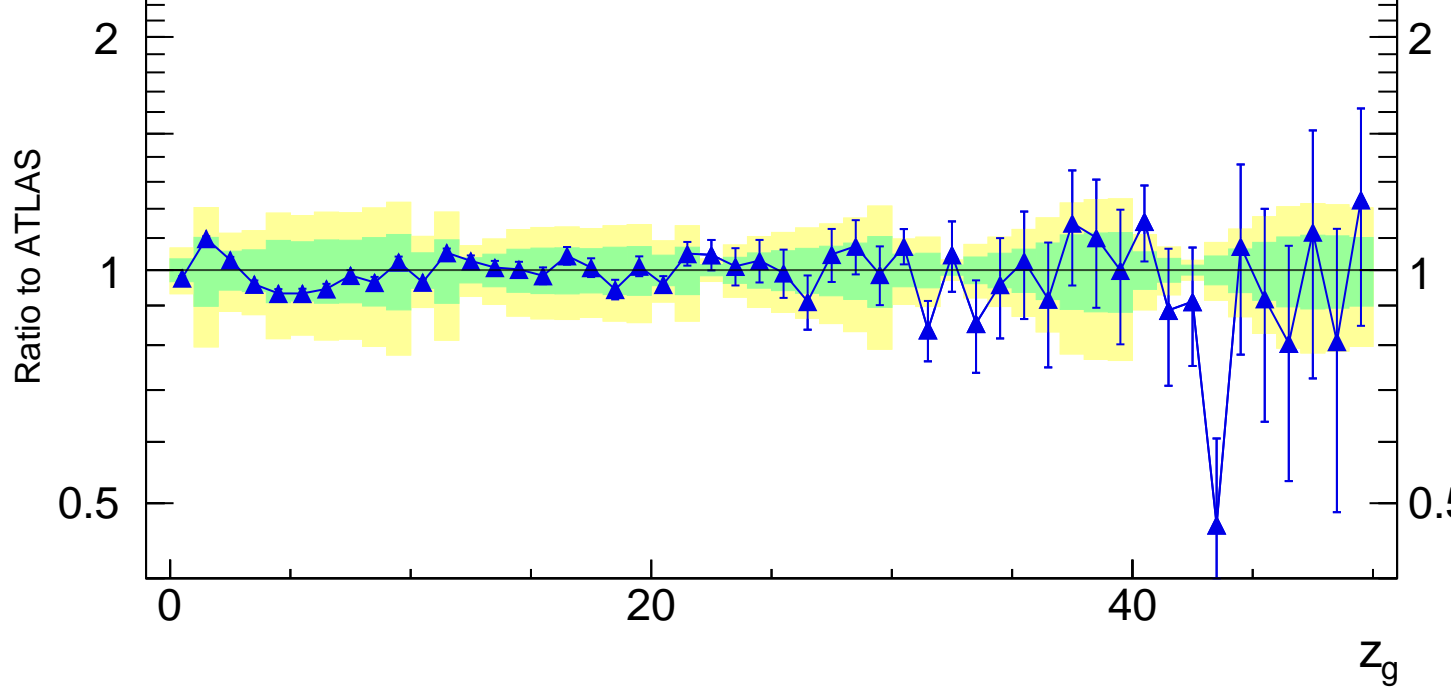

13000 GeV pp

Jets

Relative $p_T z_g$ (ATLAS soft-drop observables)

- ATLAS
- ▲ Pythia 8.308 default

mcplots.cern.ch [arXiv:1306.3436]