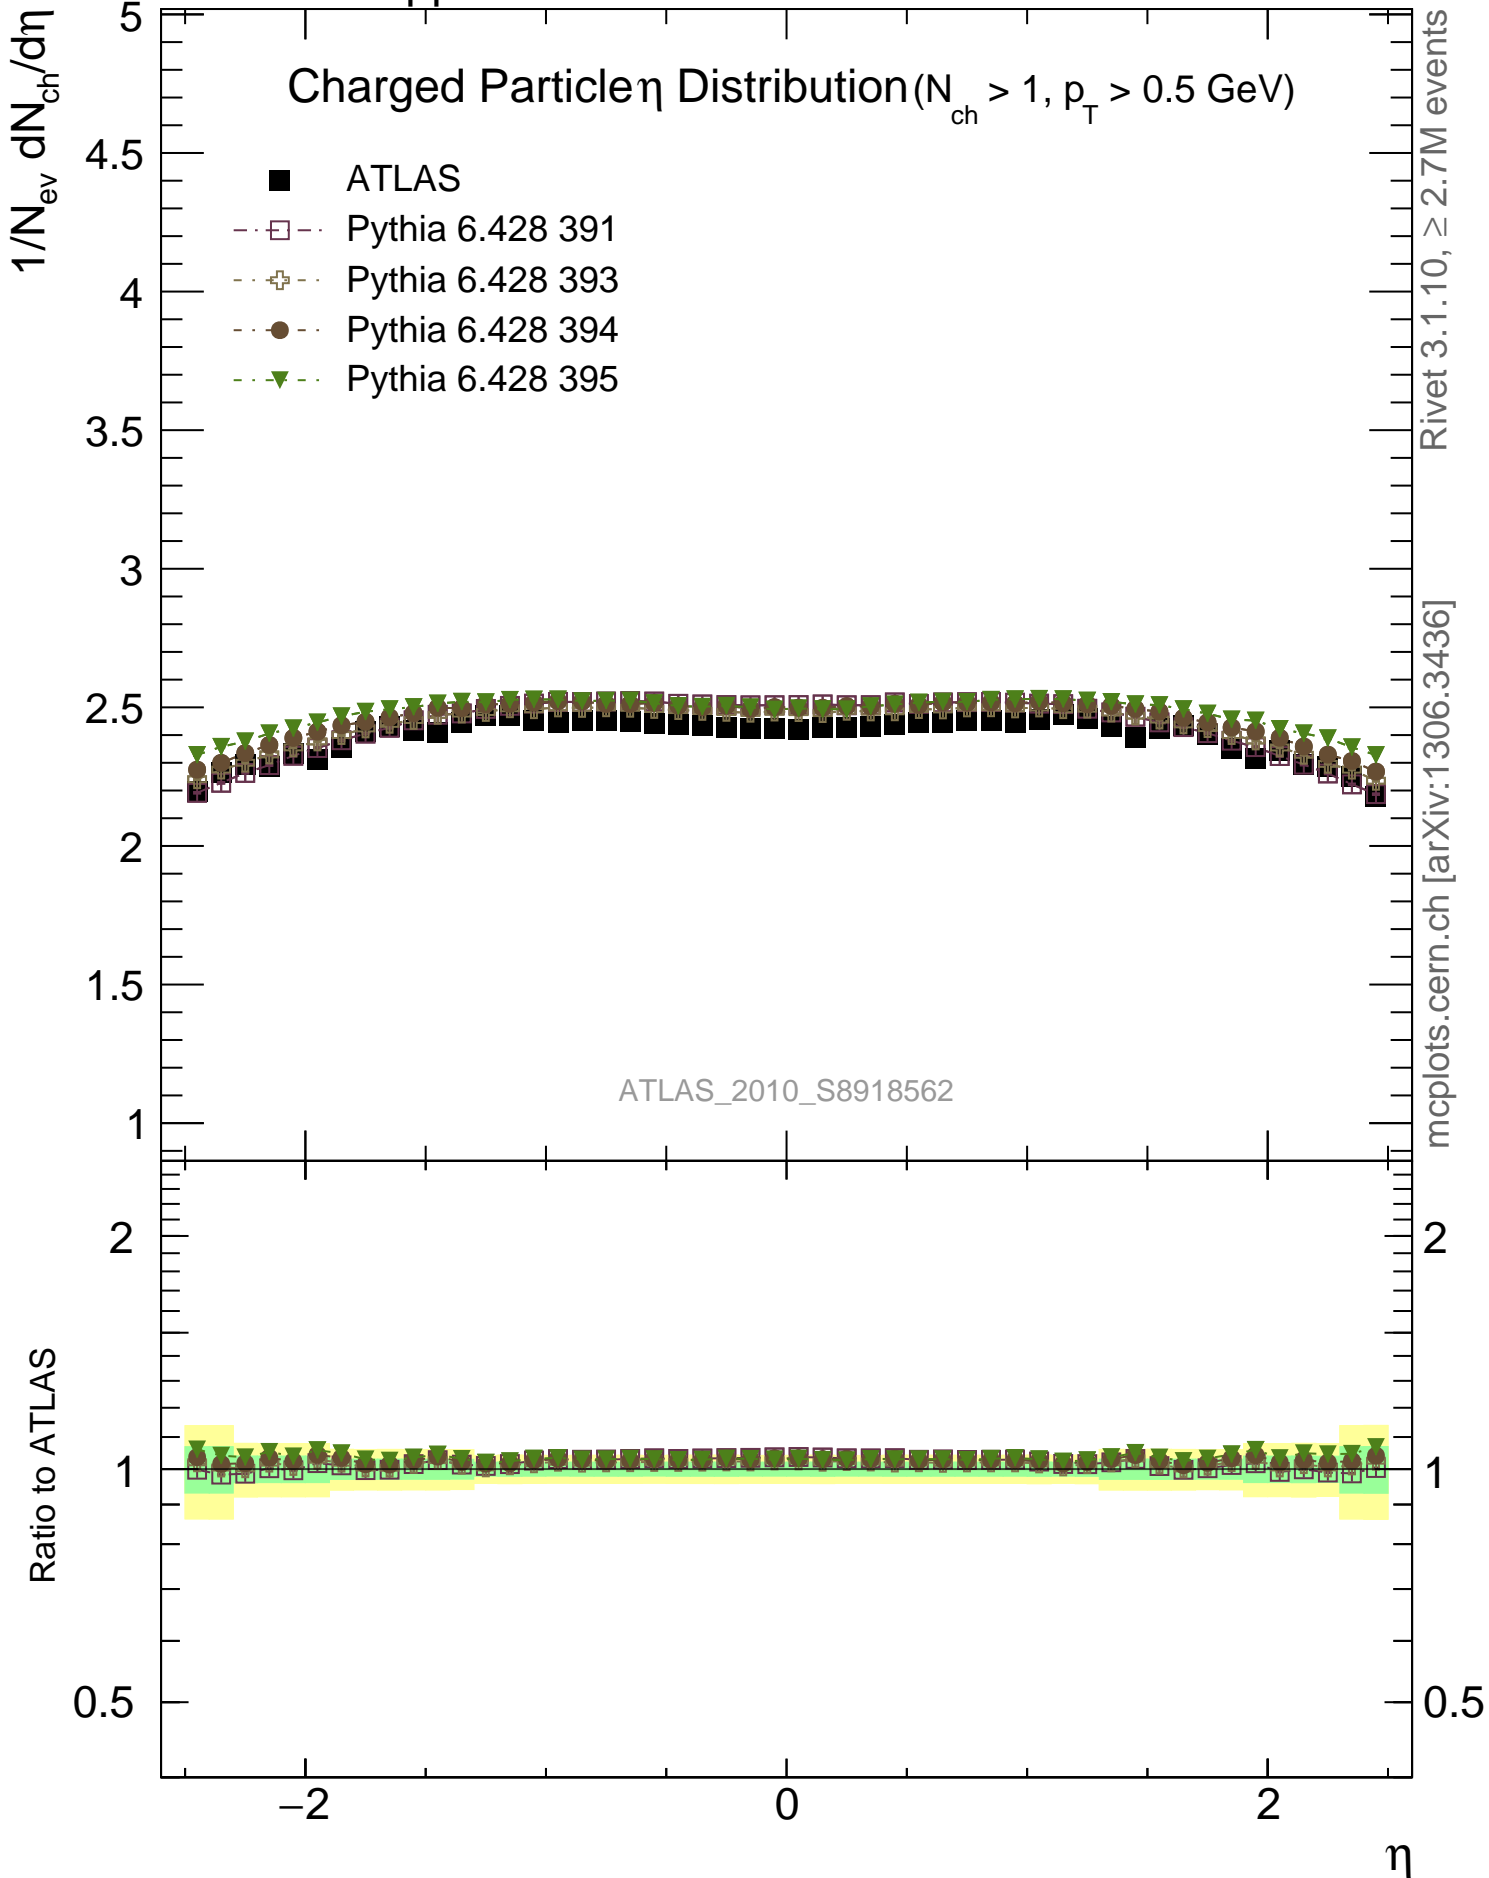

7000 GeV pp

Soft QCD

Charged Particle η Distribution ($N_{ch} > 1, p_T > 0.5$ GeV)

- ATLAS
- - □ - - Pythia 6.428 391
- - + - - Pythia 6.428 393
- - ● - - Pythia 6.428 394
- - ▼ - - Pythia 6.428 395

ATLAS_2010_S8918562

mcplots.cern.ch [arXiv:1306.3436]

Rivet 3.1.10, ≥ 2.7 M events