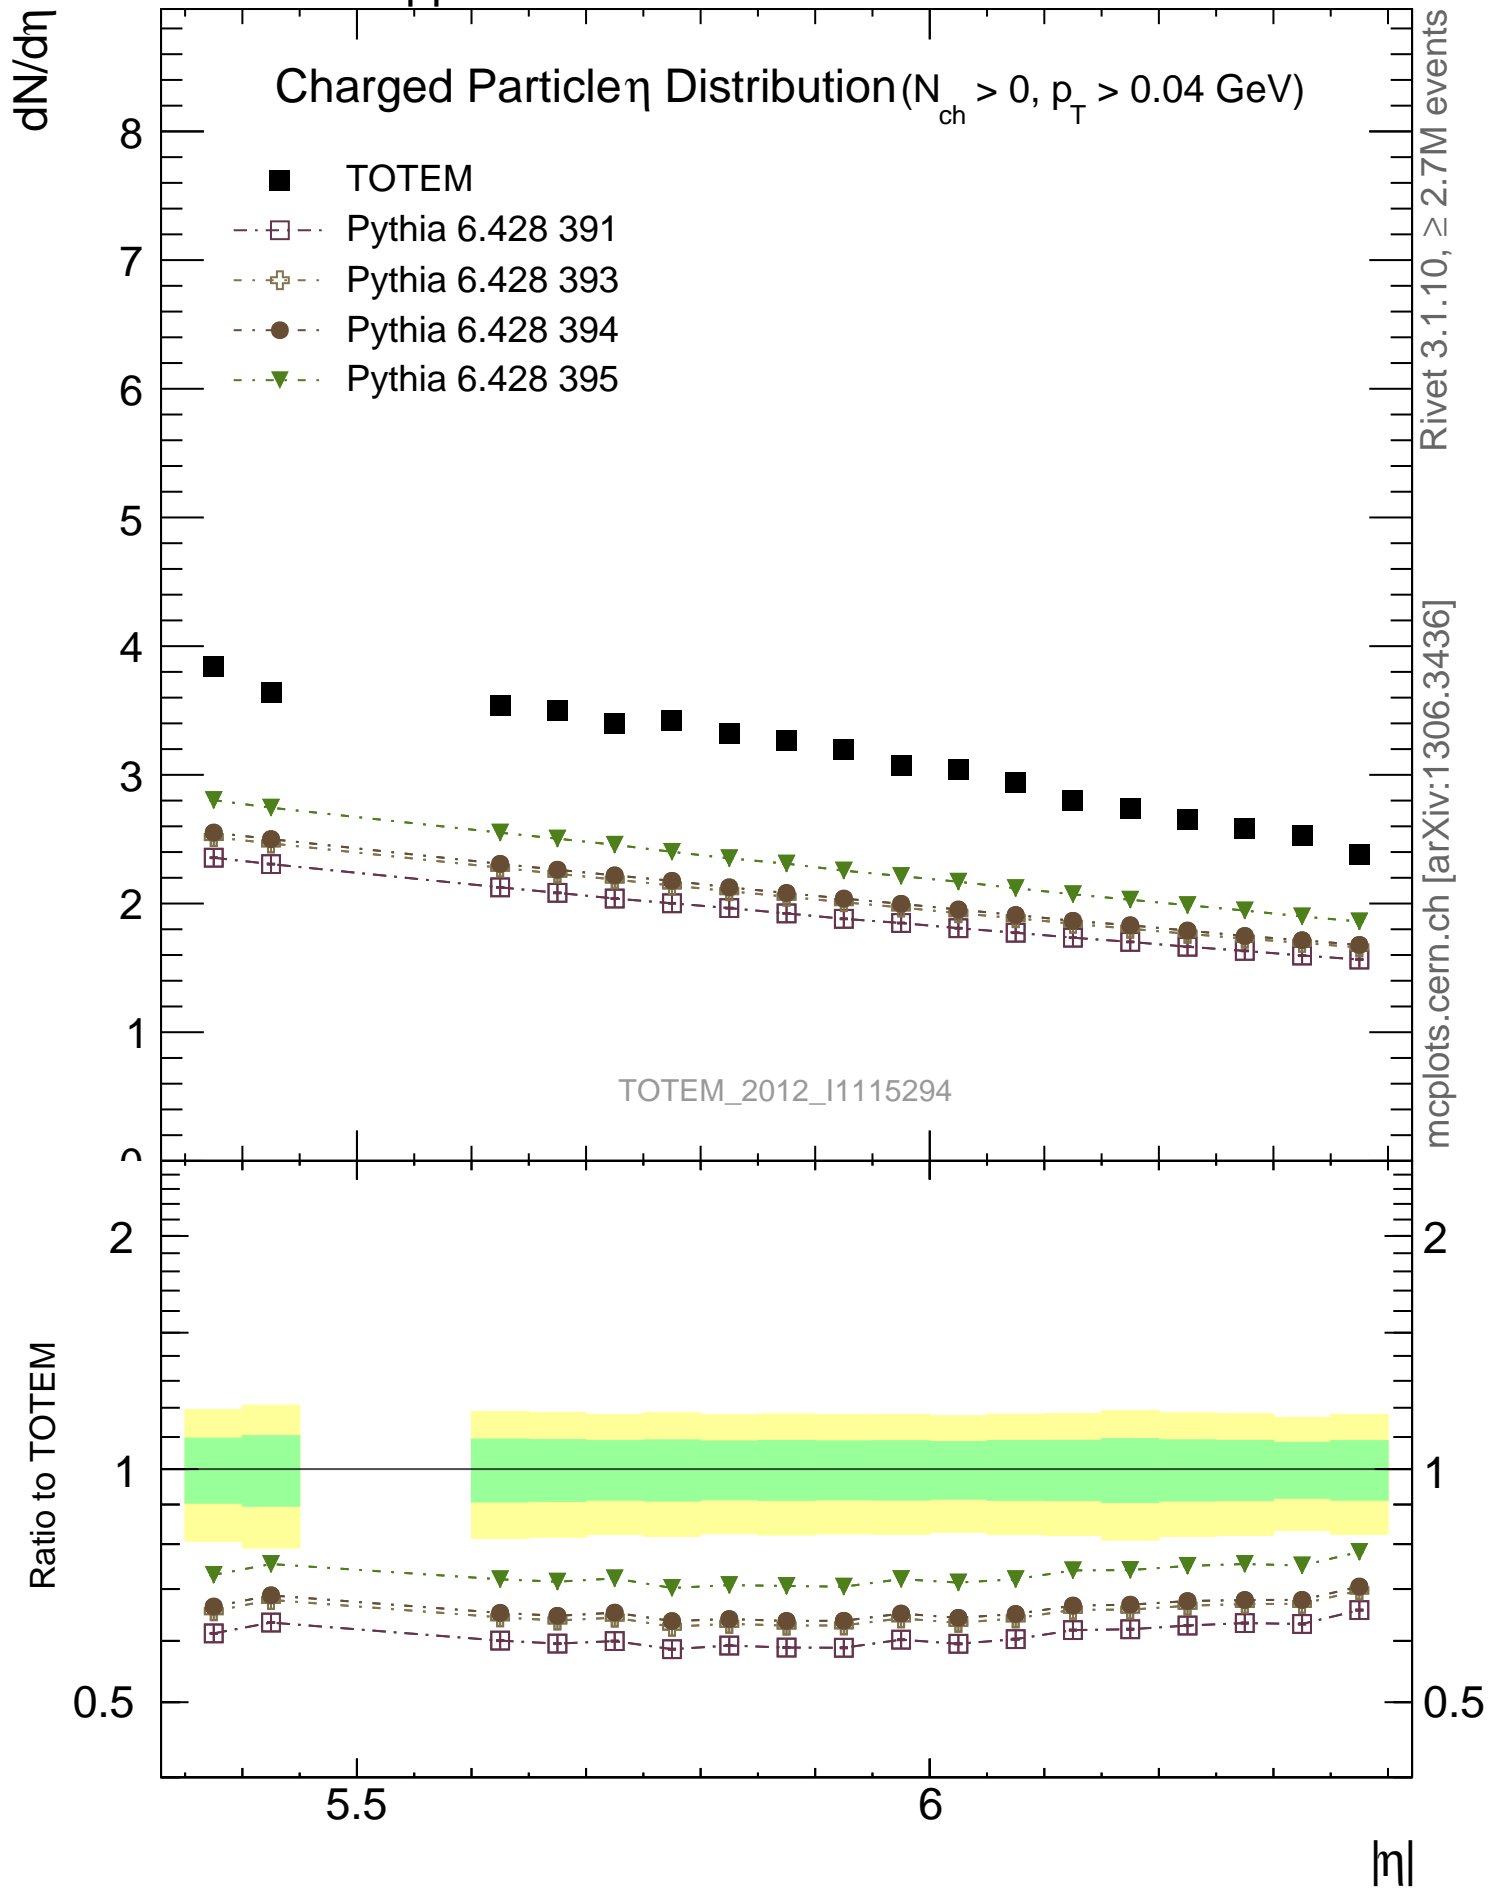

7000 GeV pp

Soft QCD

Charged Particles Distribution ($N_{ch} > 0, p_T > 0.04$ GeV)

- TOTEM
- Pythia 6.428 391
- ⊕ Pythia 6.428 393
- Pythia 6.428 394
- ▼ Pythia 6.428 395

Rivet 3.1.10, ≥ 2.7 M events

mcplots.cern.ch [arXiv:1306.3436]