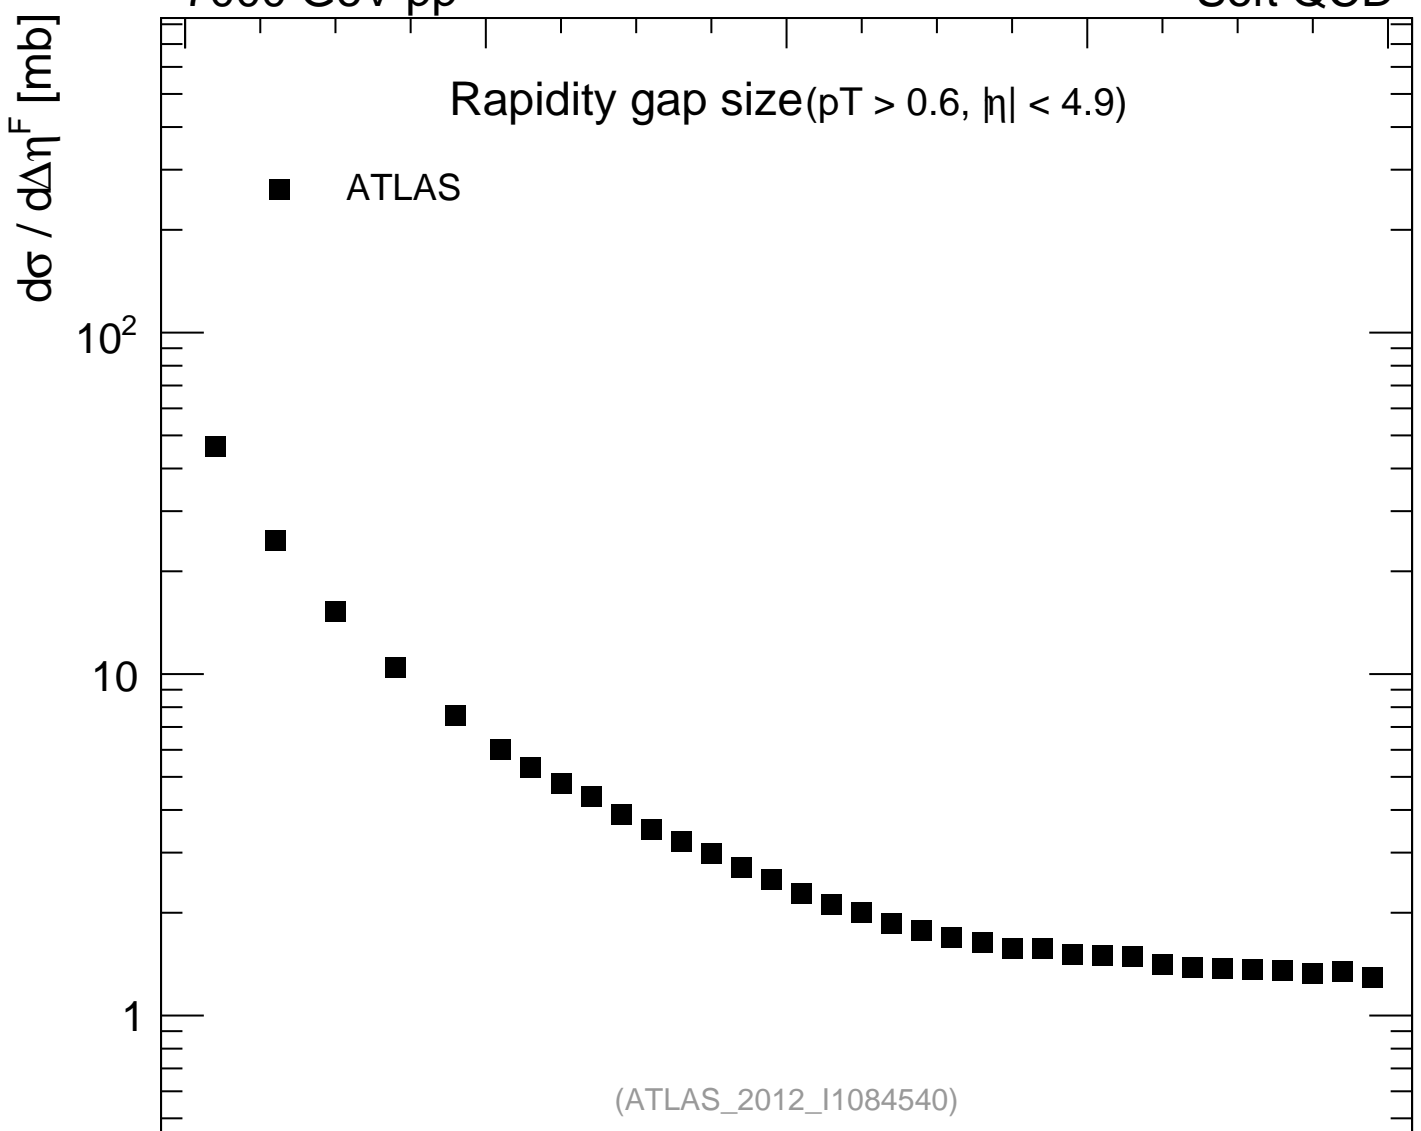

7000 GeV pp

Soft QCD

Rapidity gap size ( $p_T > 0.6, |\eta| < 4.9$ )

■ ATLAS

mcplots.cern.ch [arXiv:1306.3436]