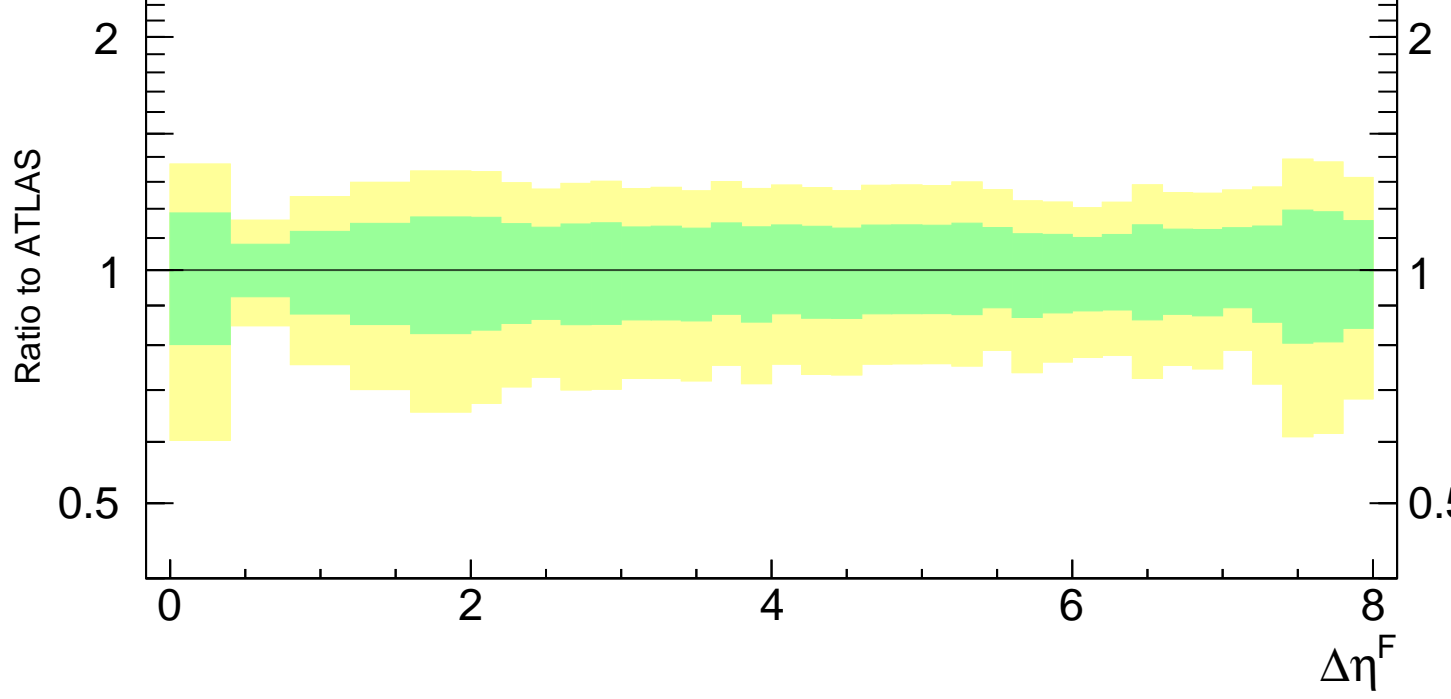

7000 GeV pp

Soft QCD

Rapidity gap size ( $p_T > 0.6, |\eta| < 4.9$ )

■ ATLAS

mcplots.cern.ch [arXiv:1306.3436]