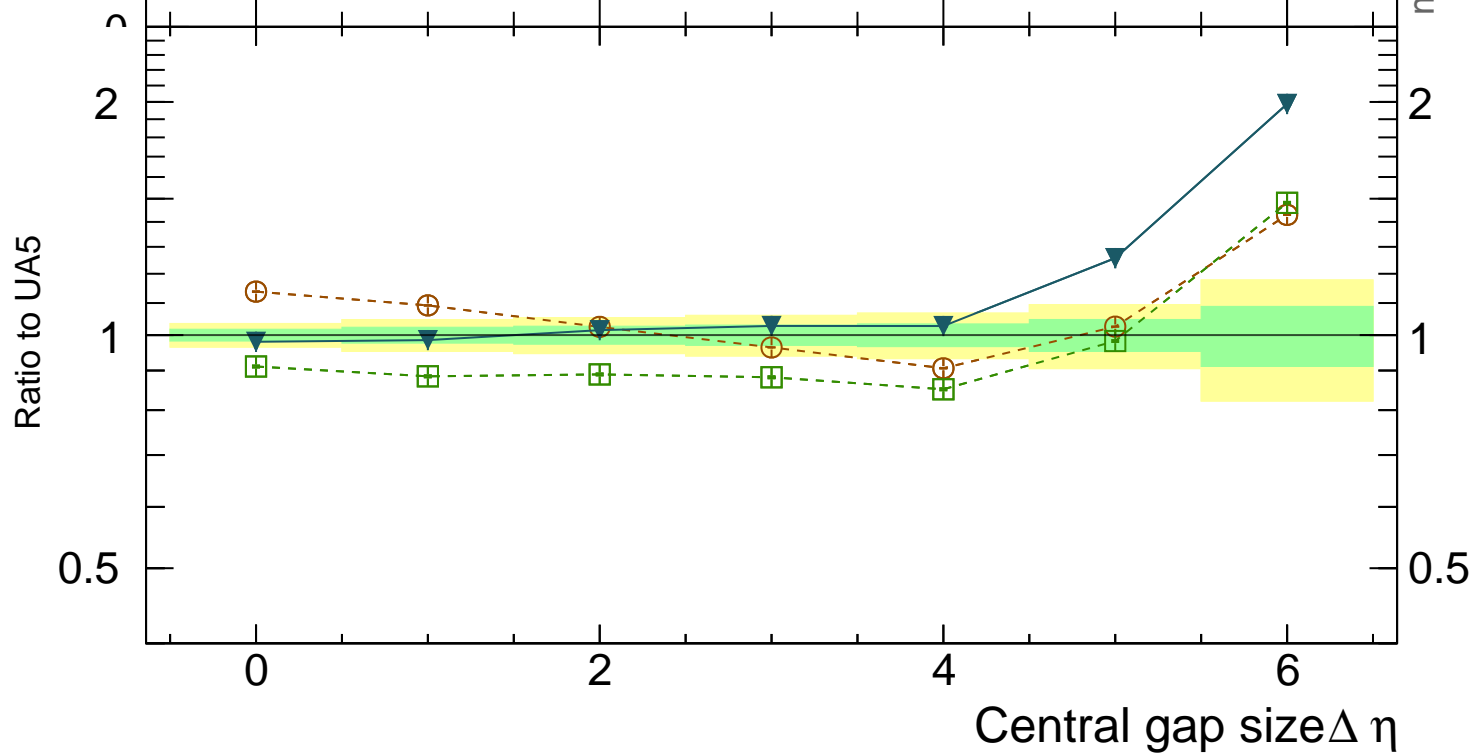

900 GeV ppbar

Soft QCD

b

- UA5
- Herwig++ 2.7.1 default
- Herwig 7.2.1 default
- ▼- Herwig 7.2.1 softTune

Rivet 3.1.10, ≥ 100k events

mcplots.cern.ch [arXiv:1306.3436]

2

1

0.5

Central gap size $\Delta \eta$