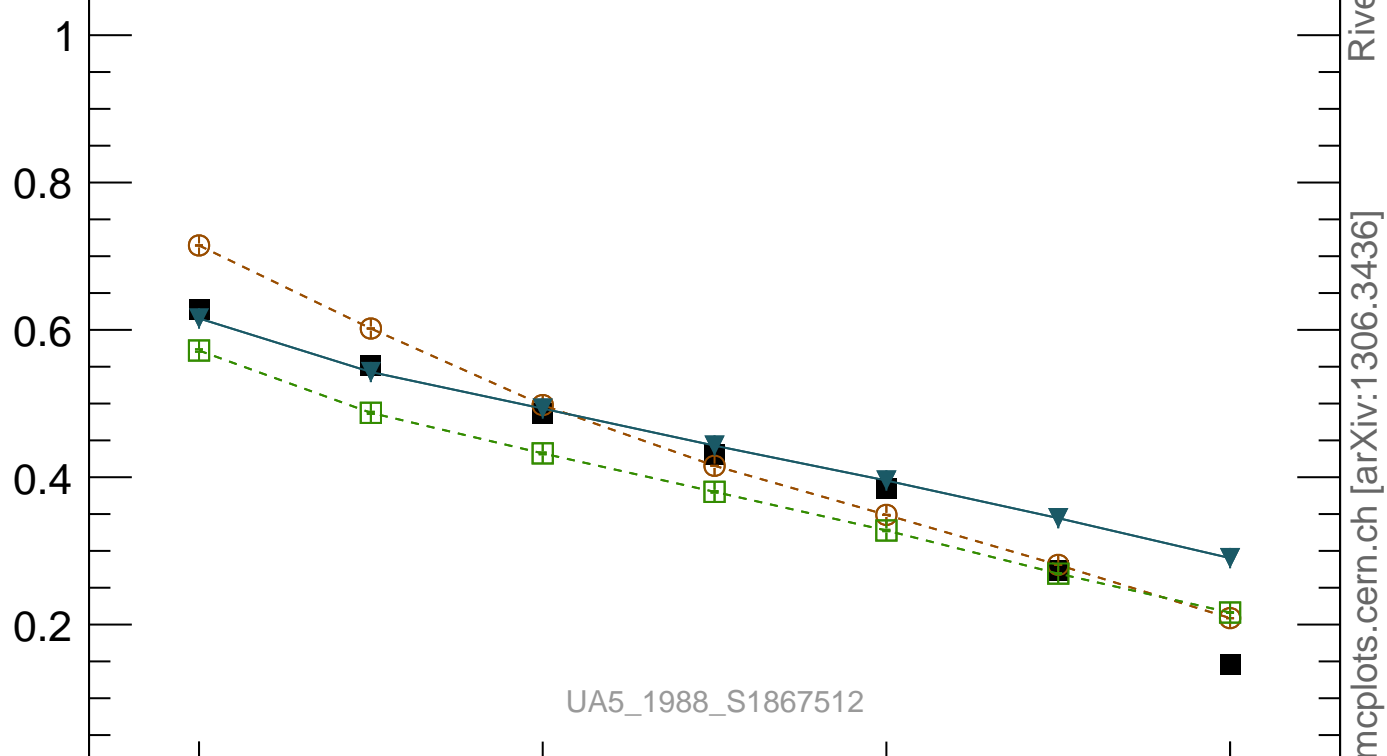

900 GeV ppbar

Soft QCD

b

- UA5
- Herwig++ 2.7.1 default
- Herwig 7.2.1 default
- ▼- Herwig 7.2.1 softTune

Rivet 3.1.10, ≥ 100k events

mcplots.cern.ch [arXiv:1306.3436]

2

1

0.5

Central gap size $\Delta \eta$