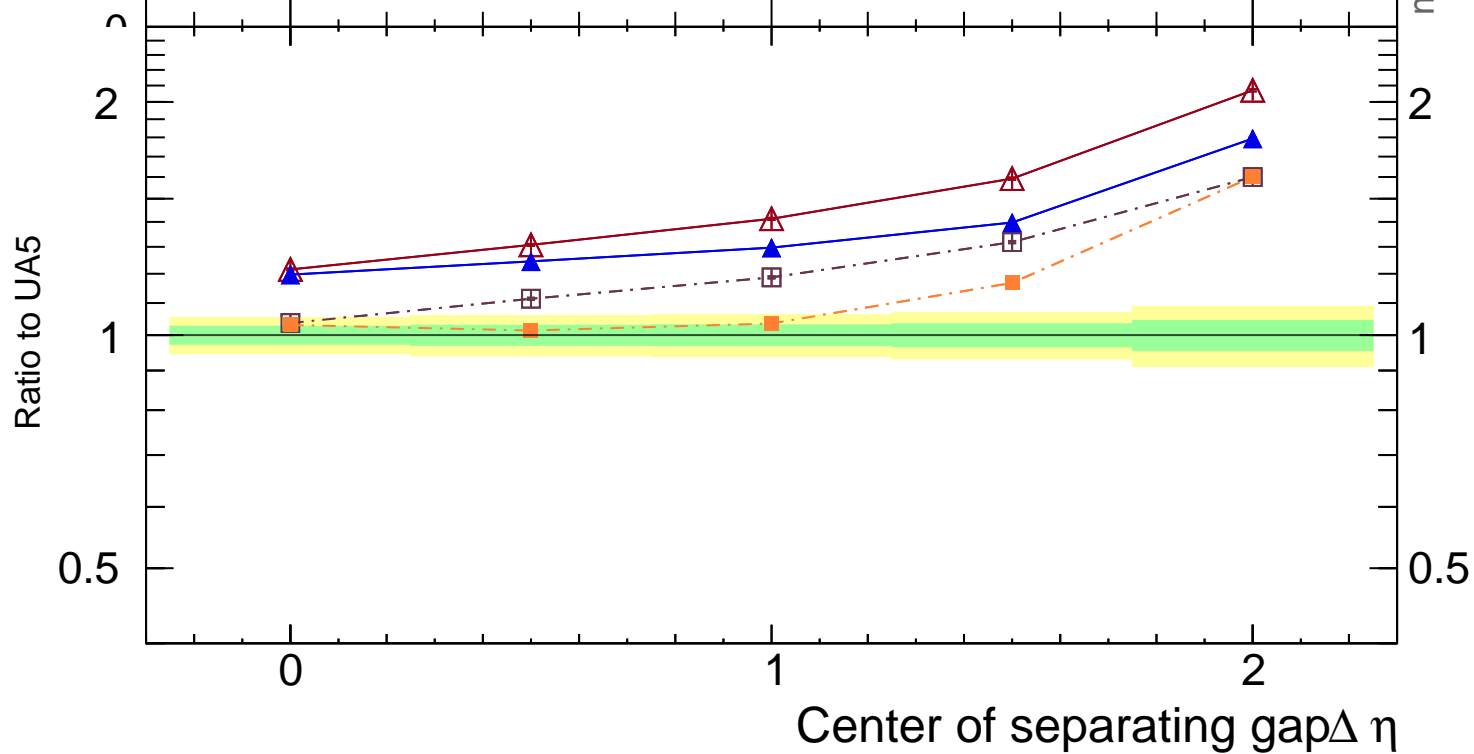

546 GeV ppbar

Soft QCD

b

- UA5
- △ Pythia 6.428 370
- Pythia 6.428 391
- Pythia 6.428 default
- ▲ Pythia 8.308 default

Rivet 3.1.10, $\geq 100k$ events

mcplots.cern.ch [arXiv:1306.3436]