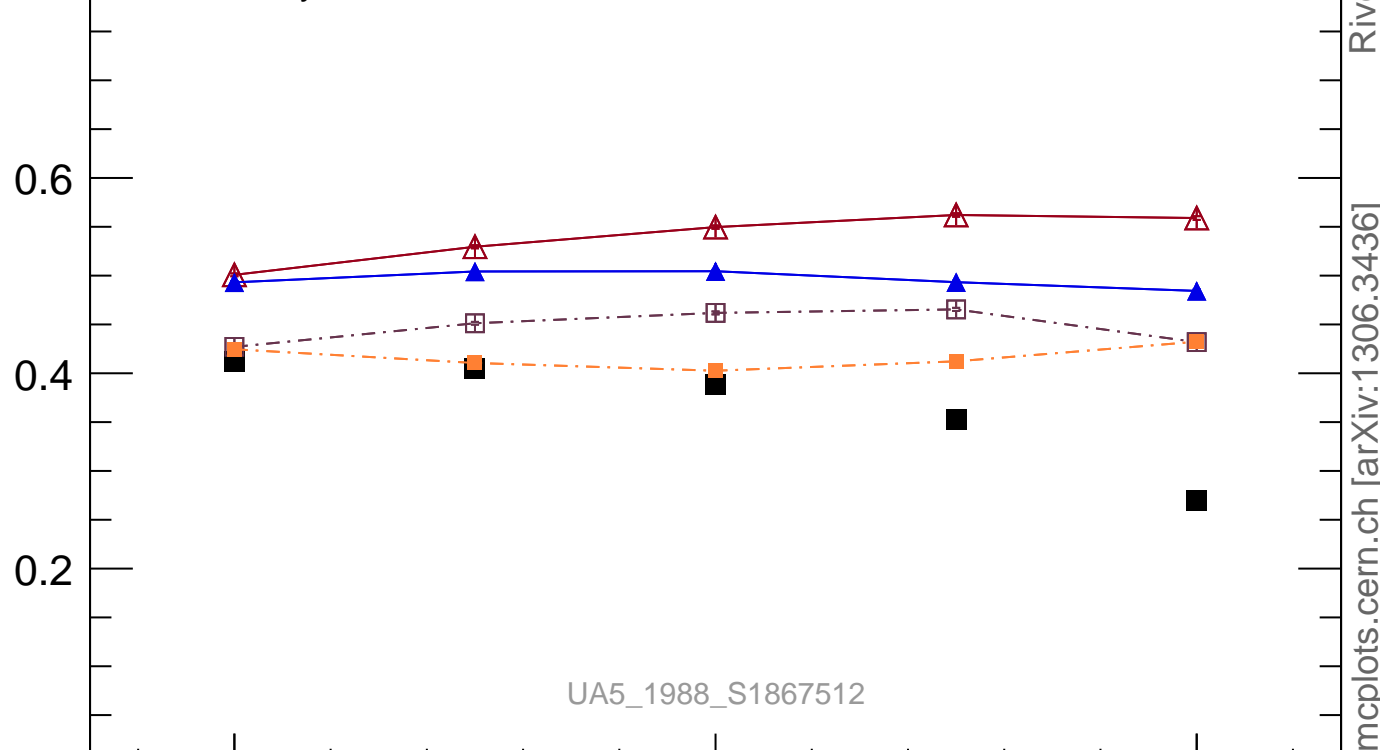

546 GeV ppbar

Soft QCD

b

- UA5
- △ Pythia 6.428 370
- Pythia 6.428 391
- Pythia 6.428 default
- ▲ Pythia 8.308 default

Rivet 3.1.10, $\geq 100k$ events

mcplots.cern.ch [arXiv:1306.3436]