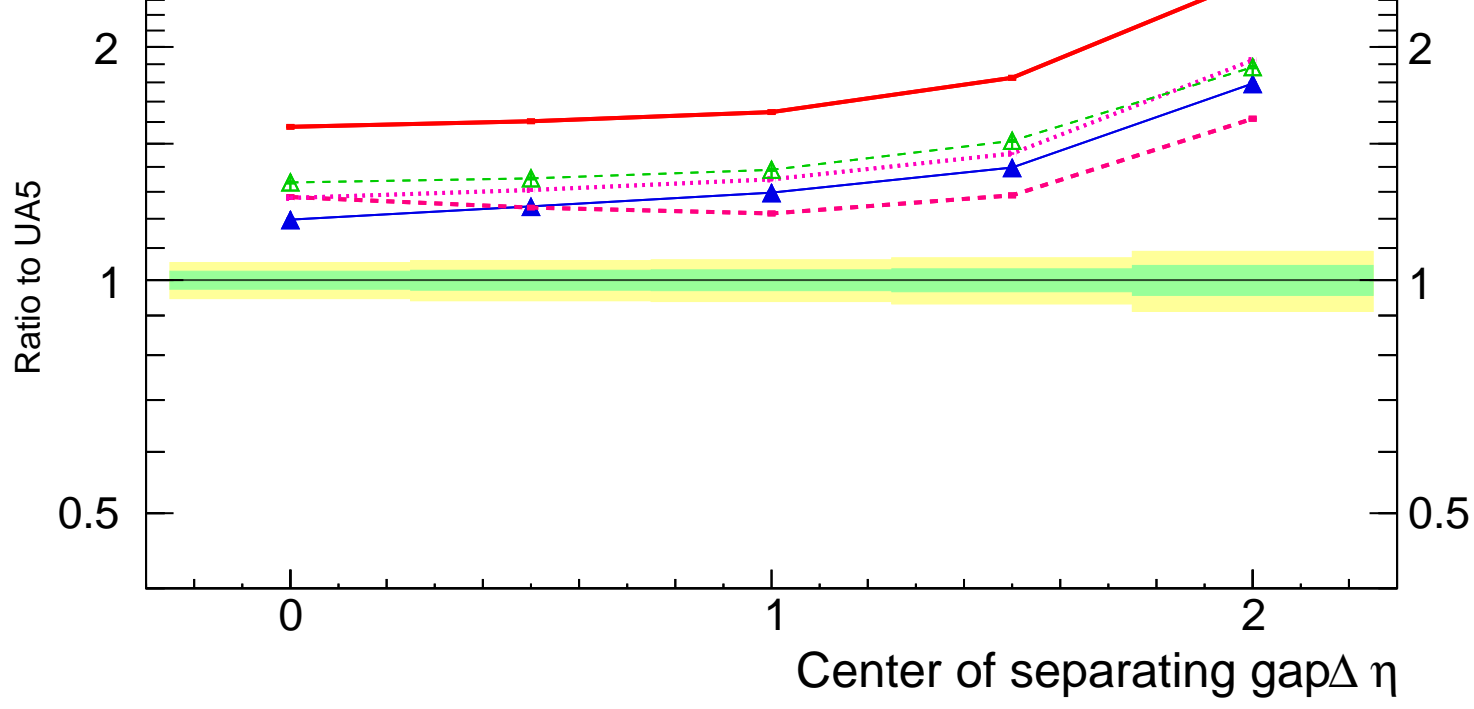

546 GeV ppbar

Soft QCD

b

UA5\_1988\_S1867512

c

Rivet 3.1.10,  $\geq 100k$  events

mcplots.cern.ch [arXiv:1306.3436]