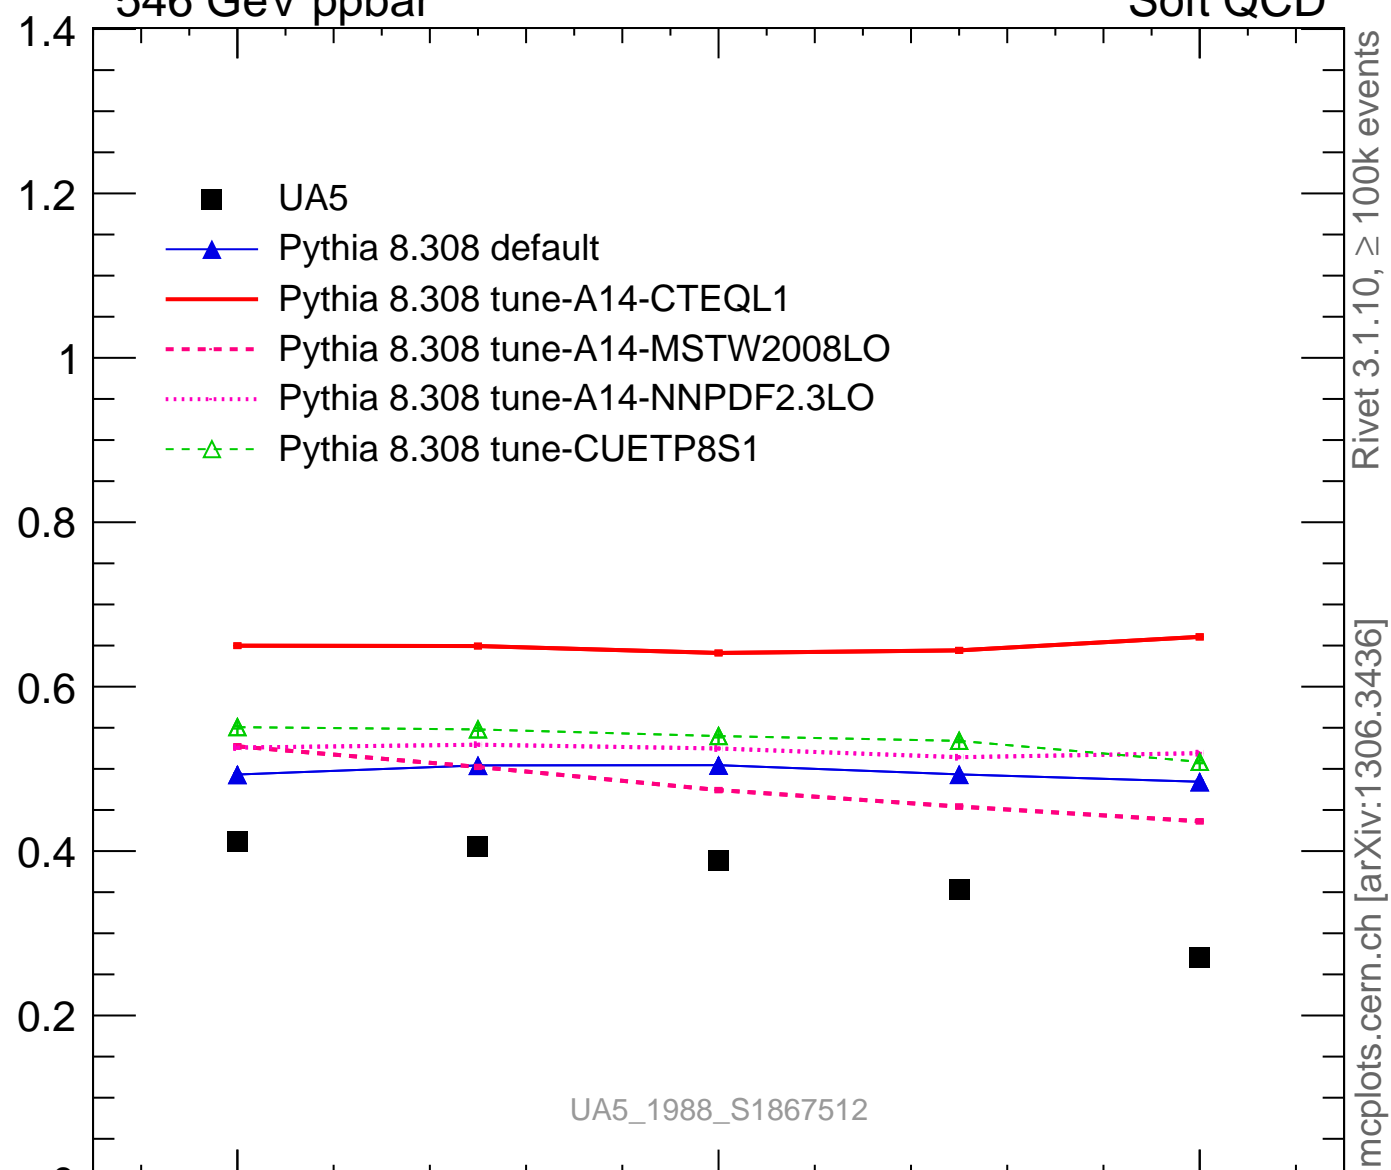

546 GeV ppbar

Soft QCD

b

UA5\_1988\_S1867512

c

Rivet 3.1.10,  $\geq 100k$  events

mcplots.cern.ch [arXiv:1306.3436]