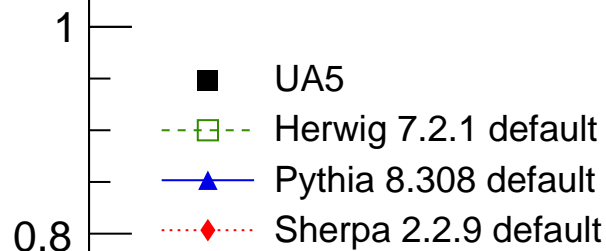

546 GeV ppbar

Soft QCD

b

UA5\_1988\_S1867512

Rivet 3.1.10,  $\geq 100k$  events

mcplots.cern.ch [arXiv:1306.3436]

2

0.5