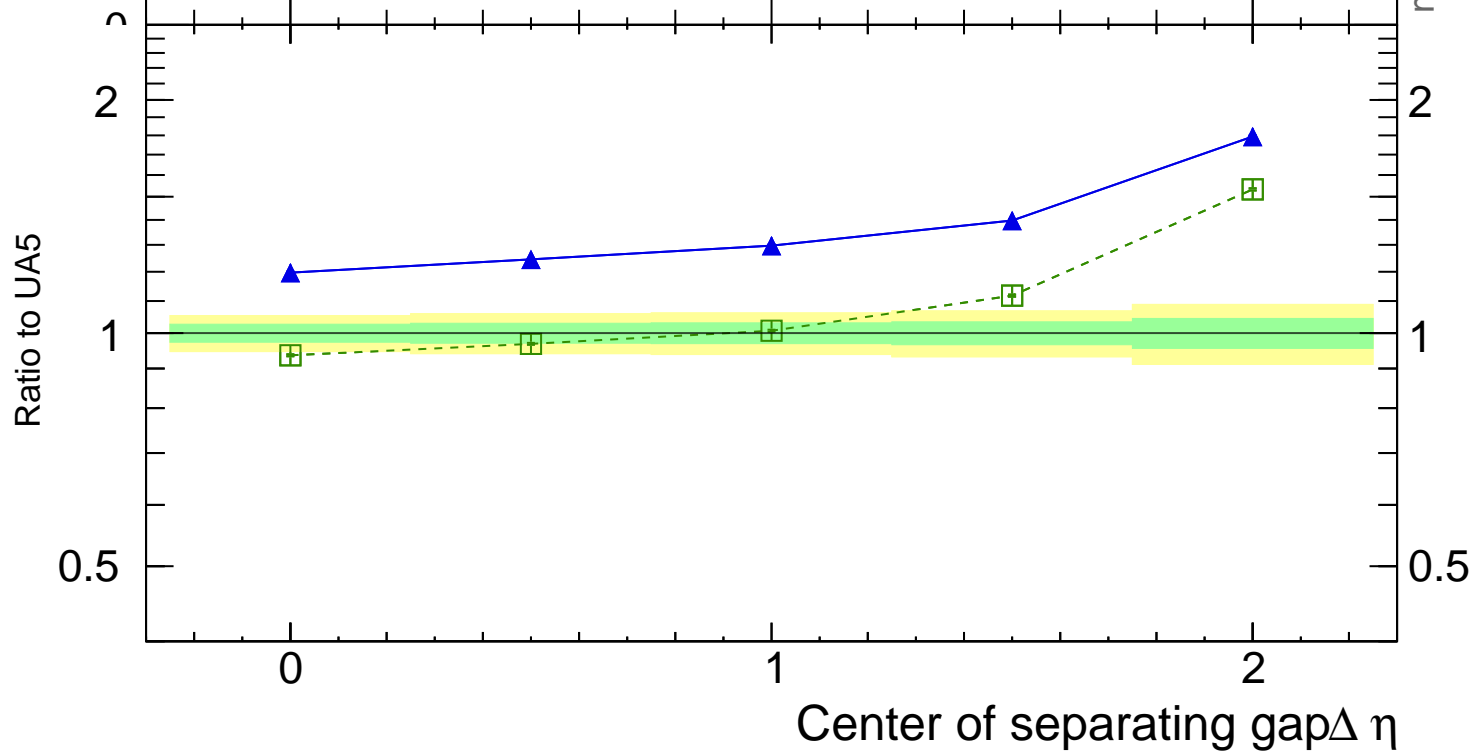

546 GeV ppbar

Soft QCD

b

UA5\_1988\_S1867512

Rivet 3.1.10,  $\geq 100k$  events

mcplots.cern.ch [arXiv:1306.3436]

2

0.5