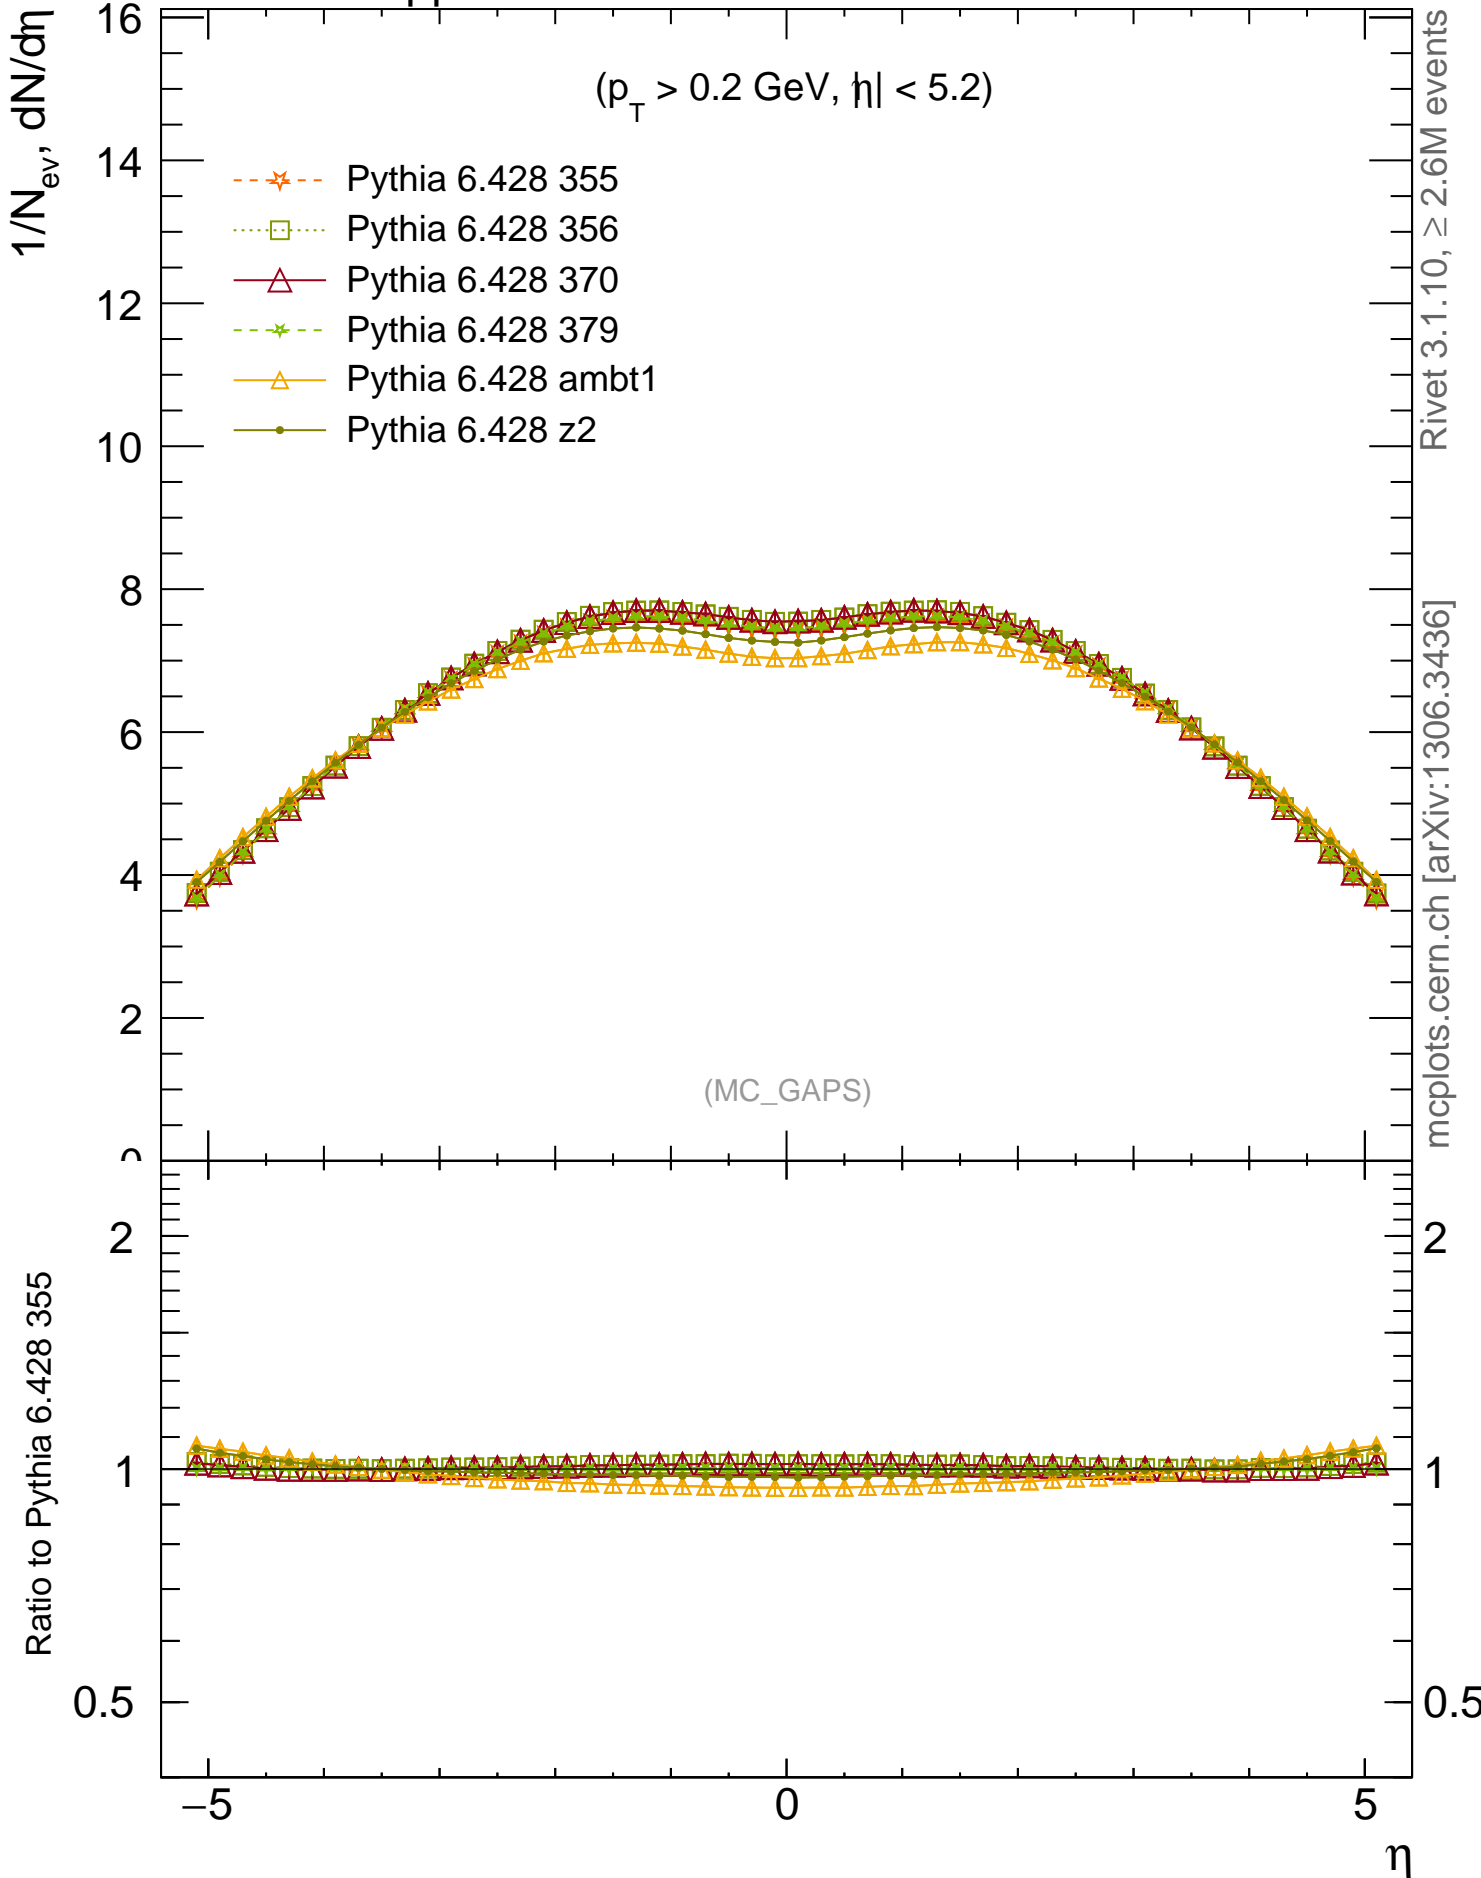

7000 GeV pp

Soft QCD

$(p_T > 0.2 \text{ GeV}, |\eta| < 5.2)$

- Pythia 6.428 355
- Pythia 6.428 356
- Pythia 6.428 370
- Pythia 6.428 379
- Pythia 6.428 ambt1
- Pythia 6.428 z2

Rivet 3.1.10, $\geq 2.6M$ events

mcplots.cern.ch [arXiv:1306.3436]