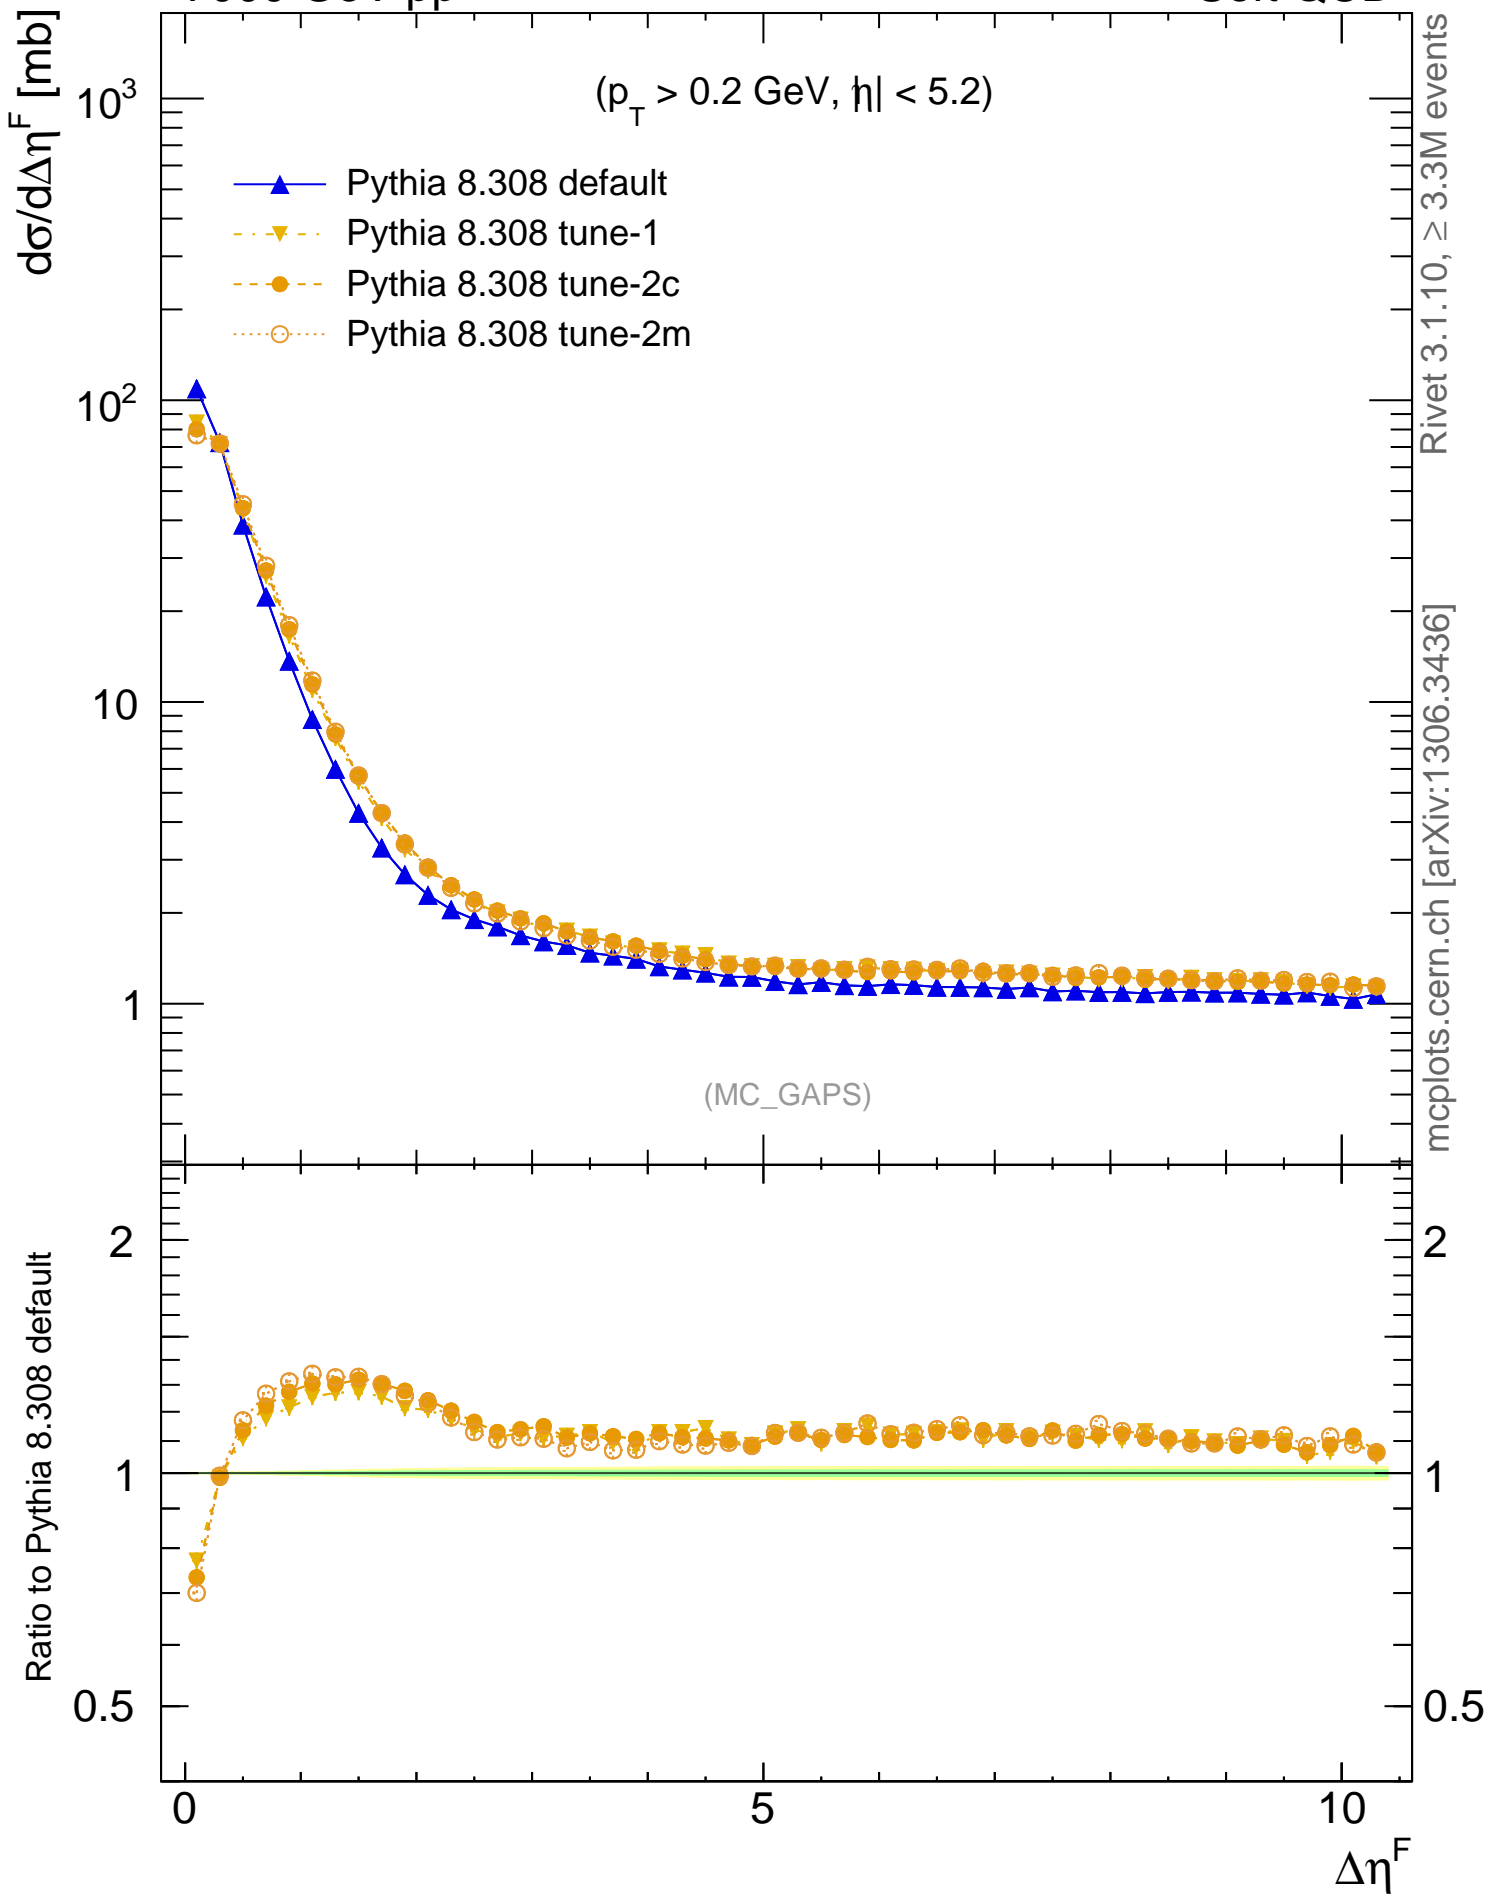

7000 GeV pp

Soft QCD

 $(p_T > 0.2 \text{ GeV}, |\eta| < 5.2)$

- ▲— Pythia 8.308 default
- - -▼- - - Pythia 8.308 tune-1
- - -●- - - Pythia 8.308 tune-2c
- - -○- - - Pythia 8.308 tune-2m

mcplots.cern.ch [arXiv:1306.3436]

Rivet 3.1.10, ≥ 3.3M events