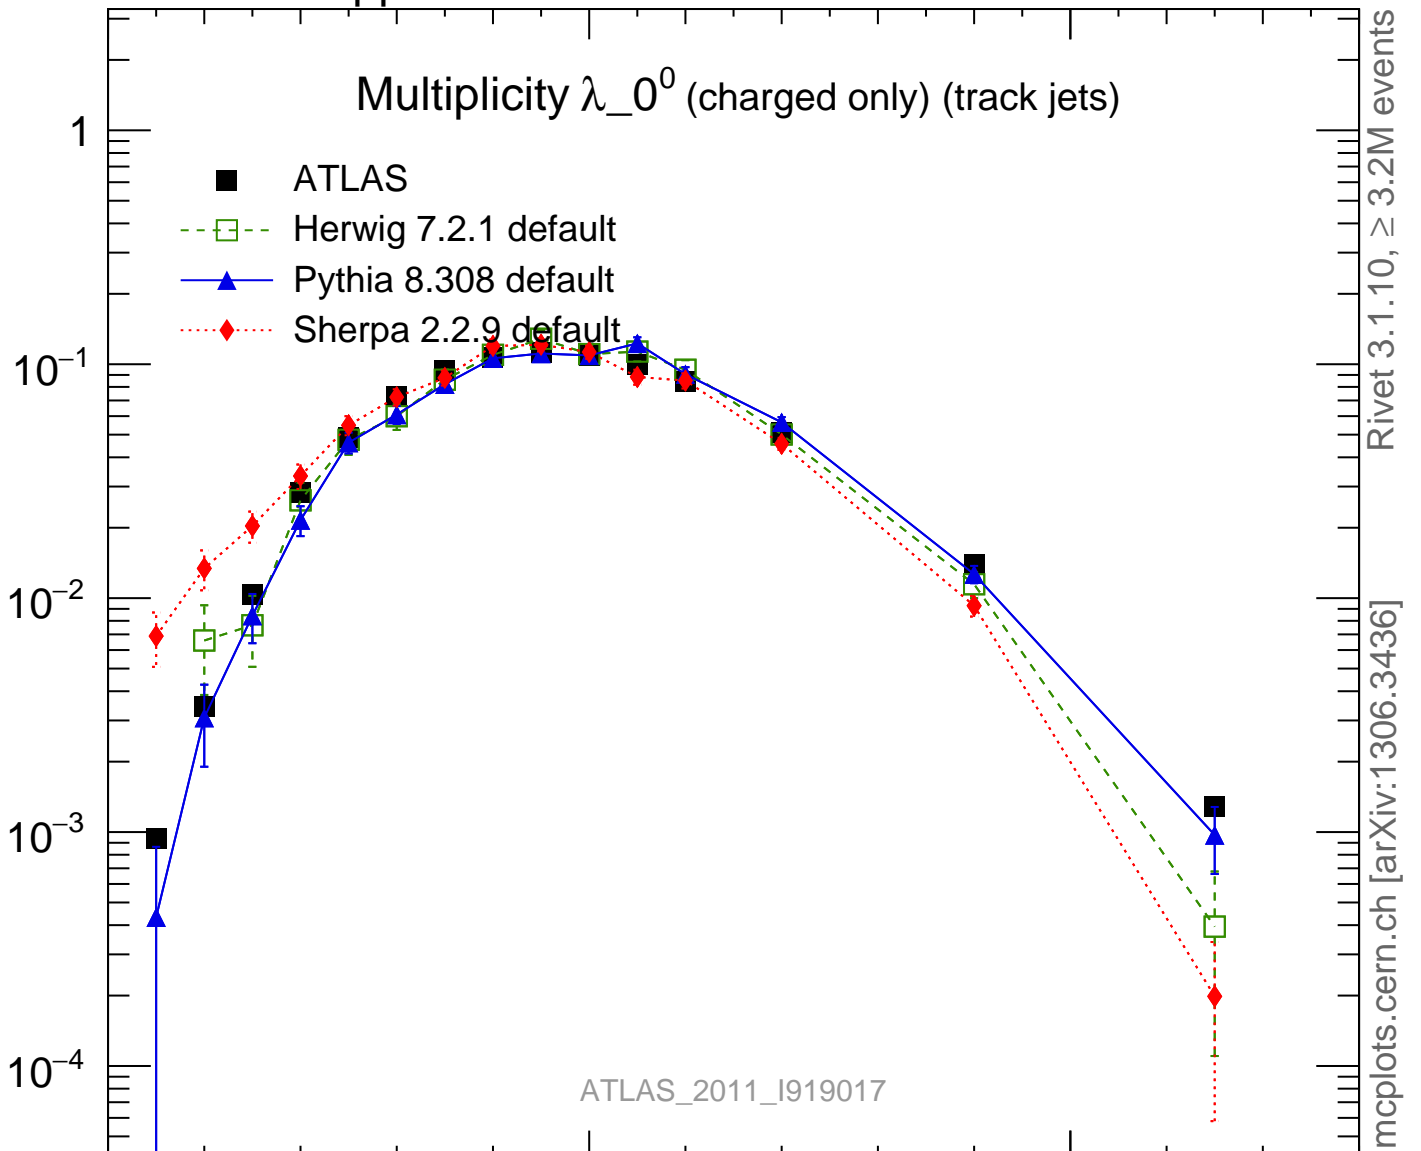

Multiplicity λ_{0^0} (charged only) (track jets)

- ATLAS
- - □ Herwig 7.2.1 default
- - ▲ Pythia 8.308 default
- - ◆ Sherpa 2.2.9 default

Rivet 3.1.10, ≥ 3.2M events

mcplots.cern.ch [arXiv:1306.3436]

N