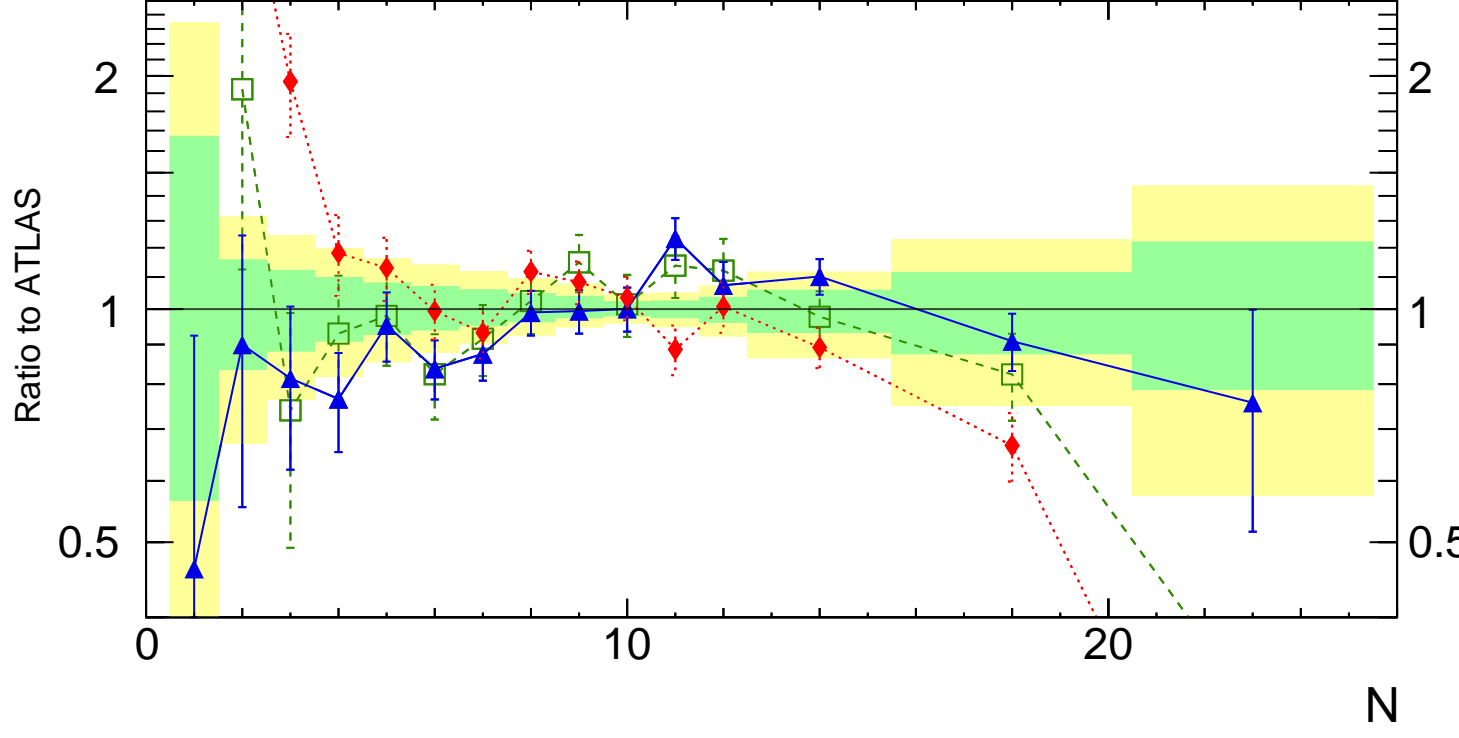

Multiplicity λ_{0^0} (charged only) (track jets)

- ATLAS
- - □ Herwig 7.2.1 default
- - ▲ Pythia 8.308 default
- - ◆ Sherpa 2.2.9 default

Rivet 3.1.10, ≥ 3.2M events

mcplots.cern.ch [arXiv:1306.3436]

N