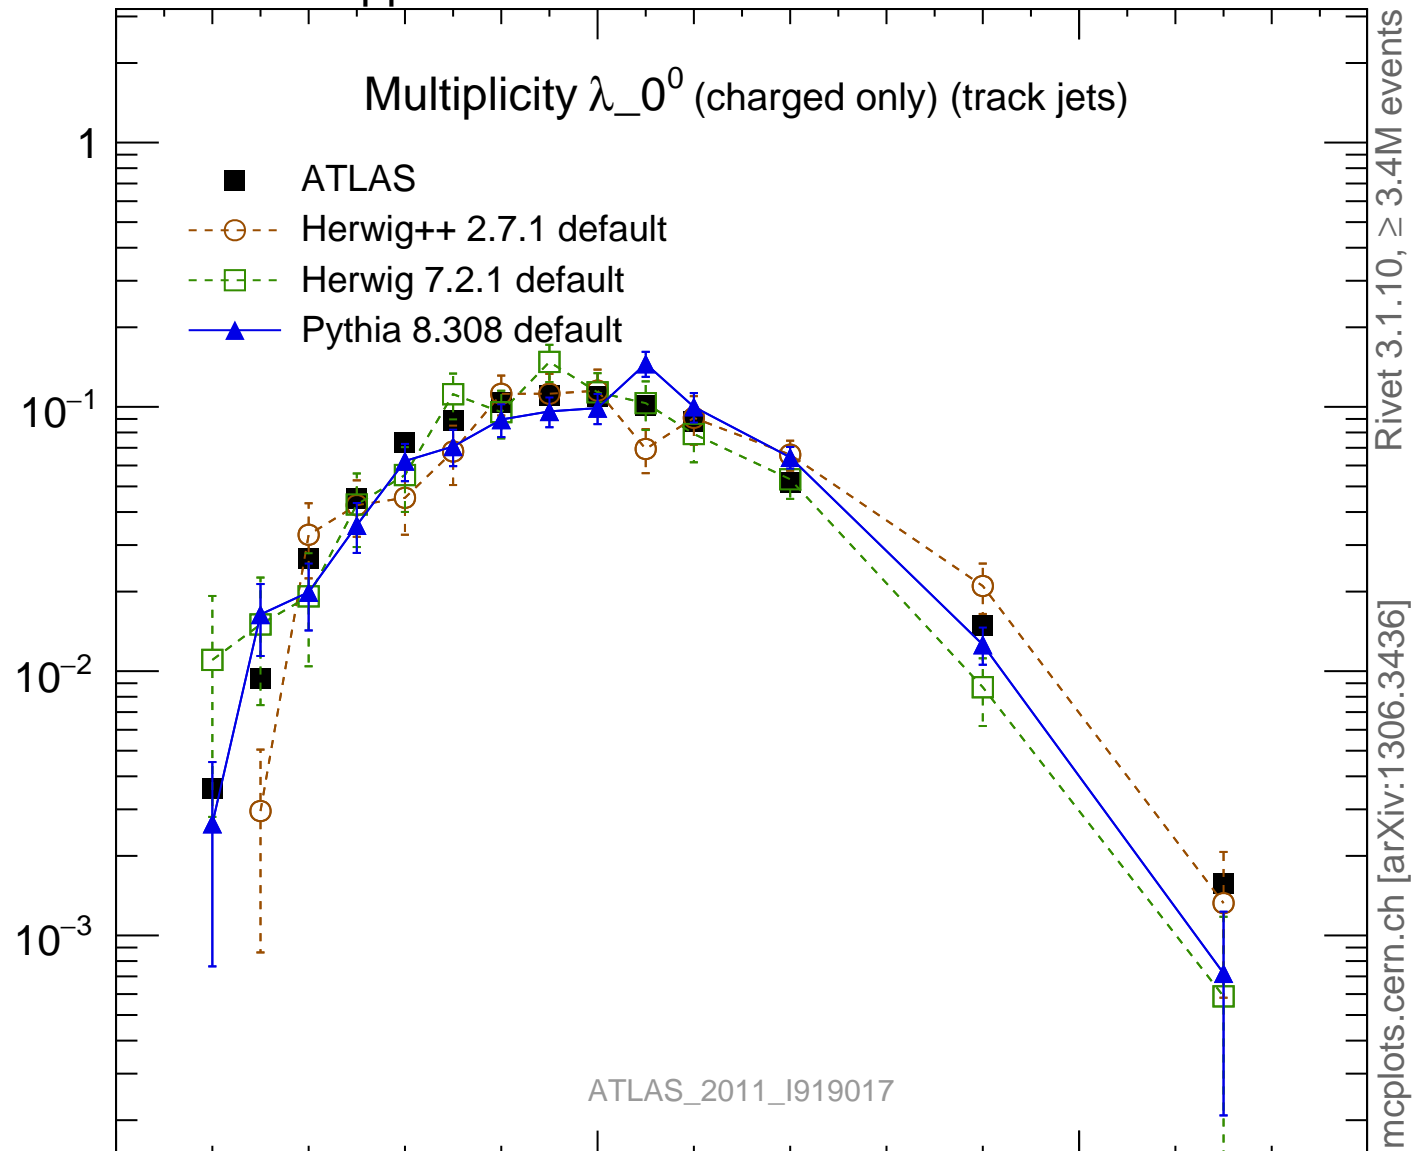

Multiplicity λ_0^0 (charged only) (track jets)

- ATLAS
- Herwig++ 2.7.1 default
- Herwig 7.2.1 default
- ▲- Pythia 8.308 default

Rivet 3.1.10, ≥ 3.4M events
mcplots.cern.ch [arXiv:1306.3436]