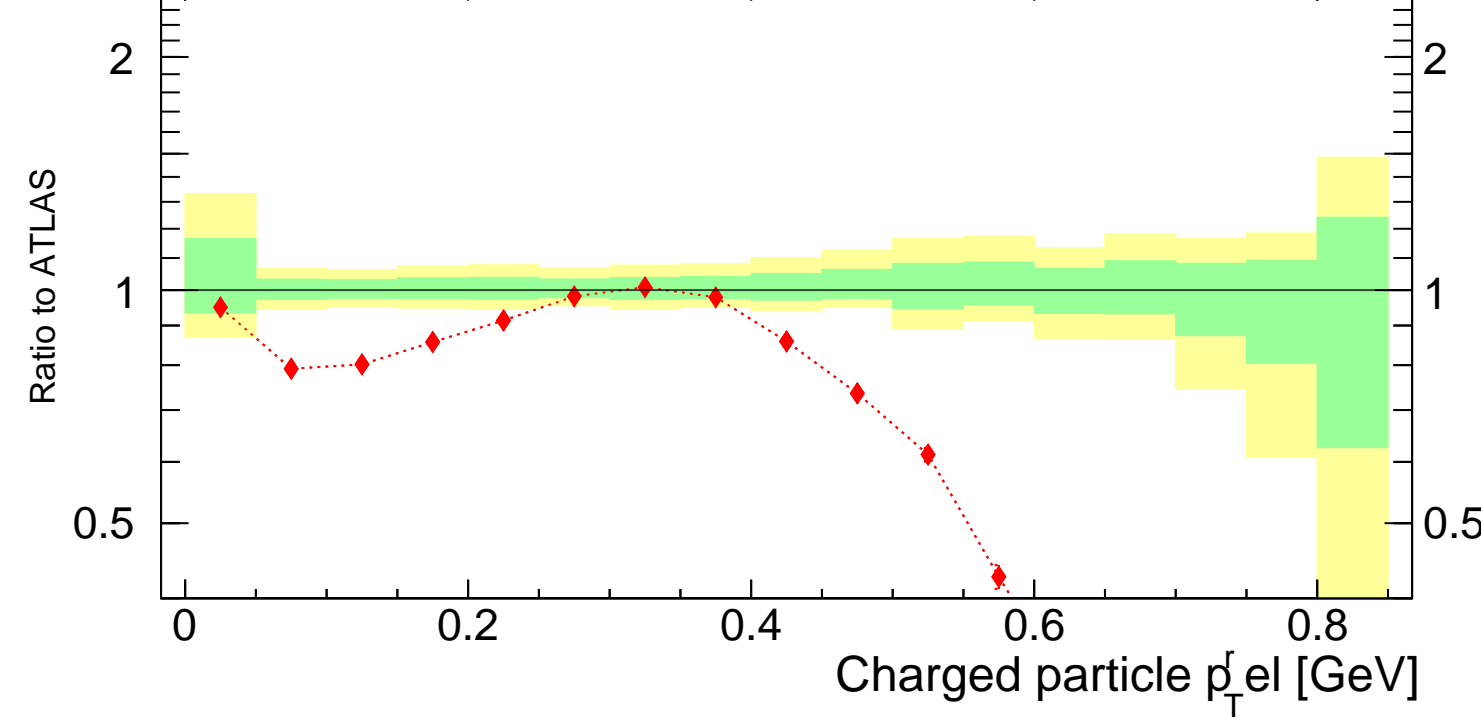

Relative  $p_T$  (track jets)

■ ATLAS  
◆ Sherpa 2.2.9 default

ATLAS\_2011\_I919017

Rivet 3.1.10, 3.2M events  
mcplots.cern.ch [arXiv:1306.3436]