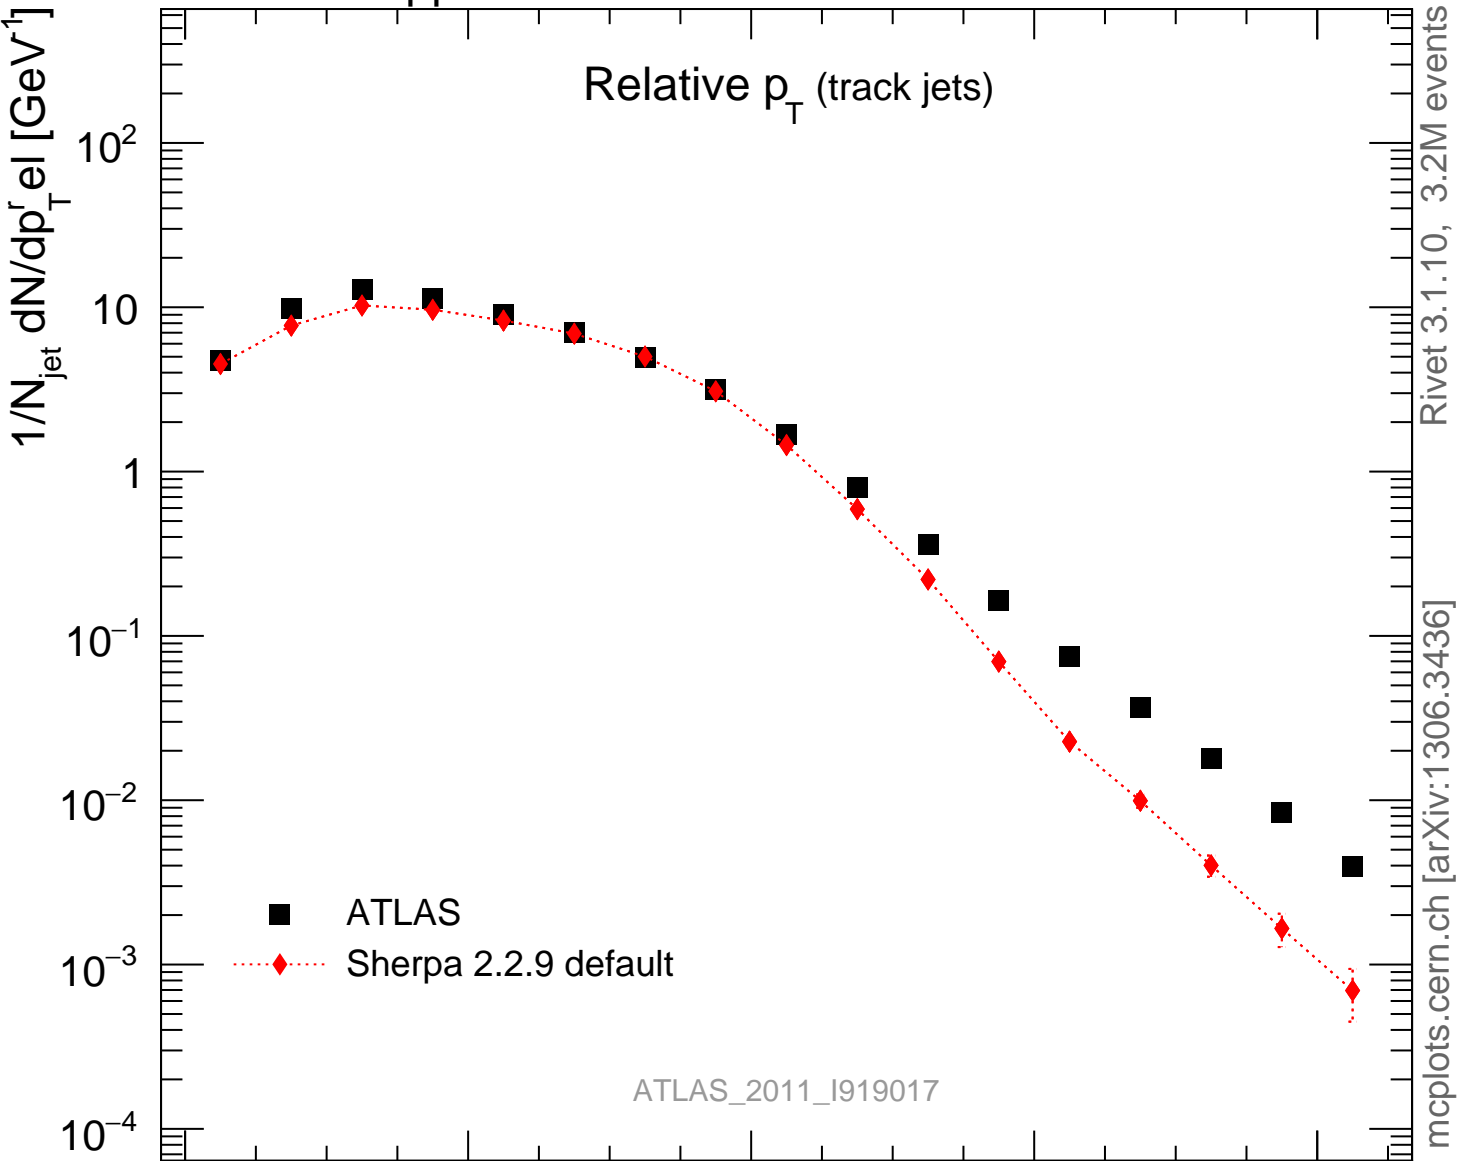

Relative  $p_T$  (track jets)

■ ATLAS  
◆ Sherpa 2.2.9 default

ATLAS\_2011\_I919017

Rivet 3.1.10, 3.2M events  
mcplots.cern.ch [arXiv:1306.3436]