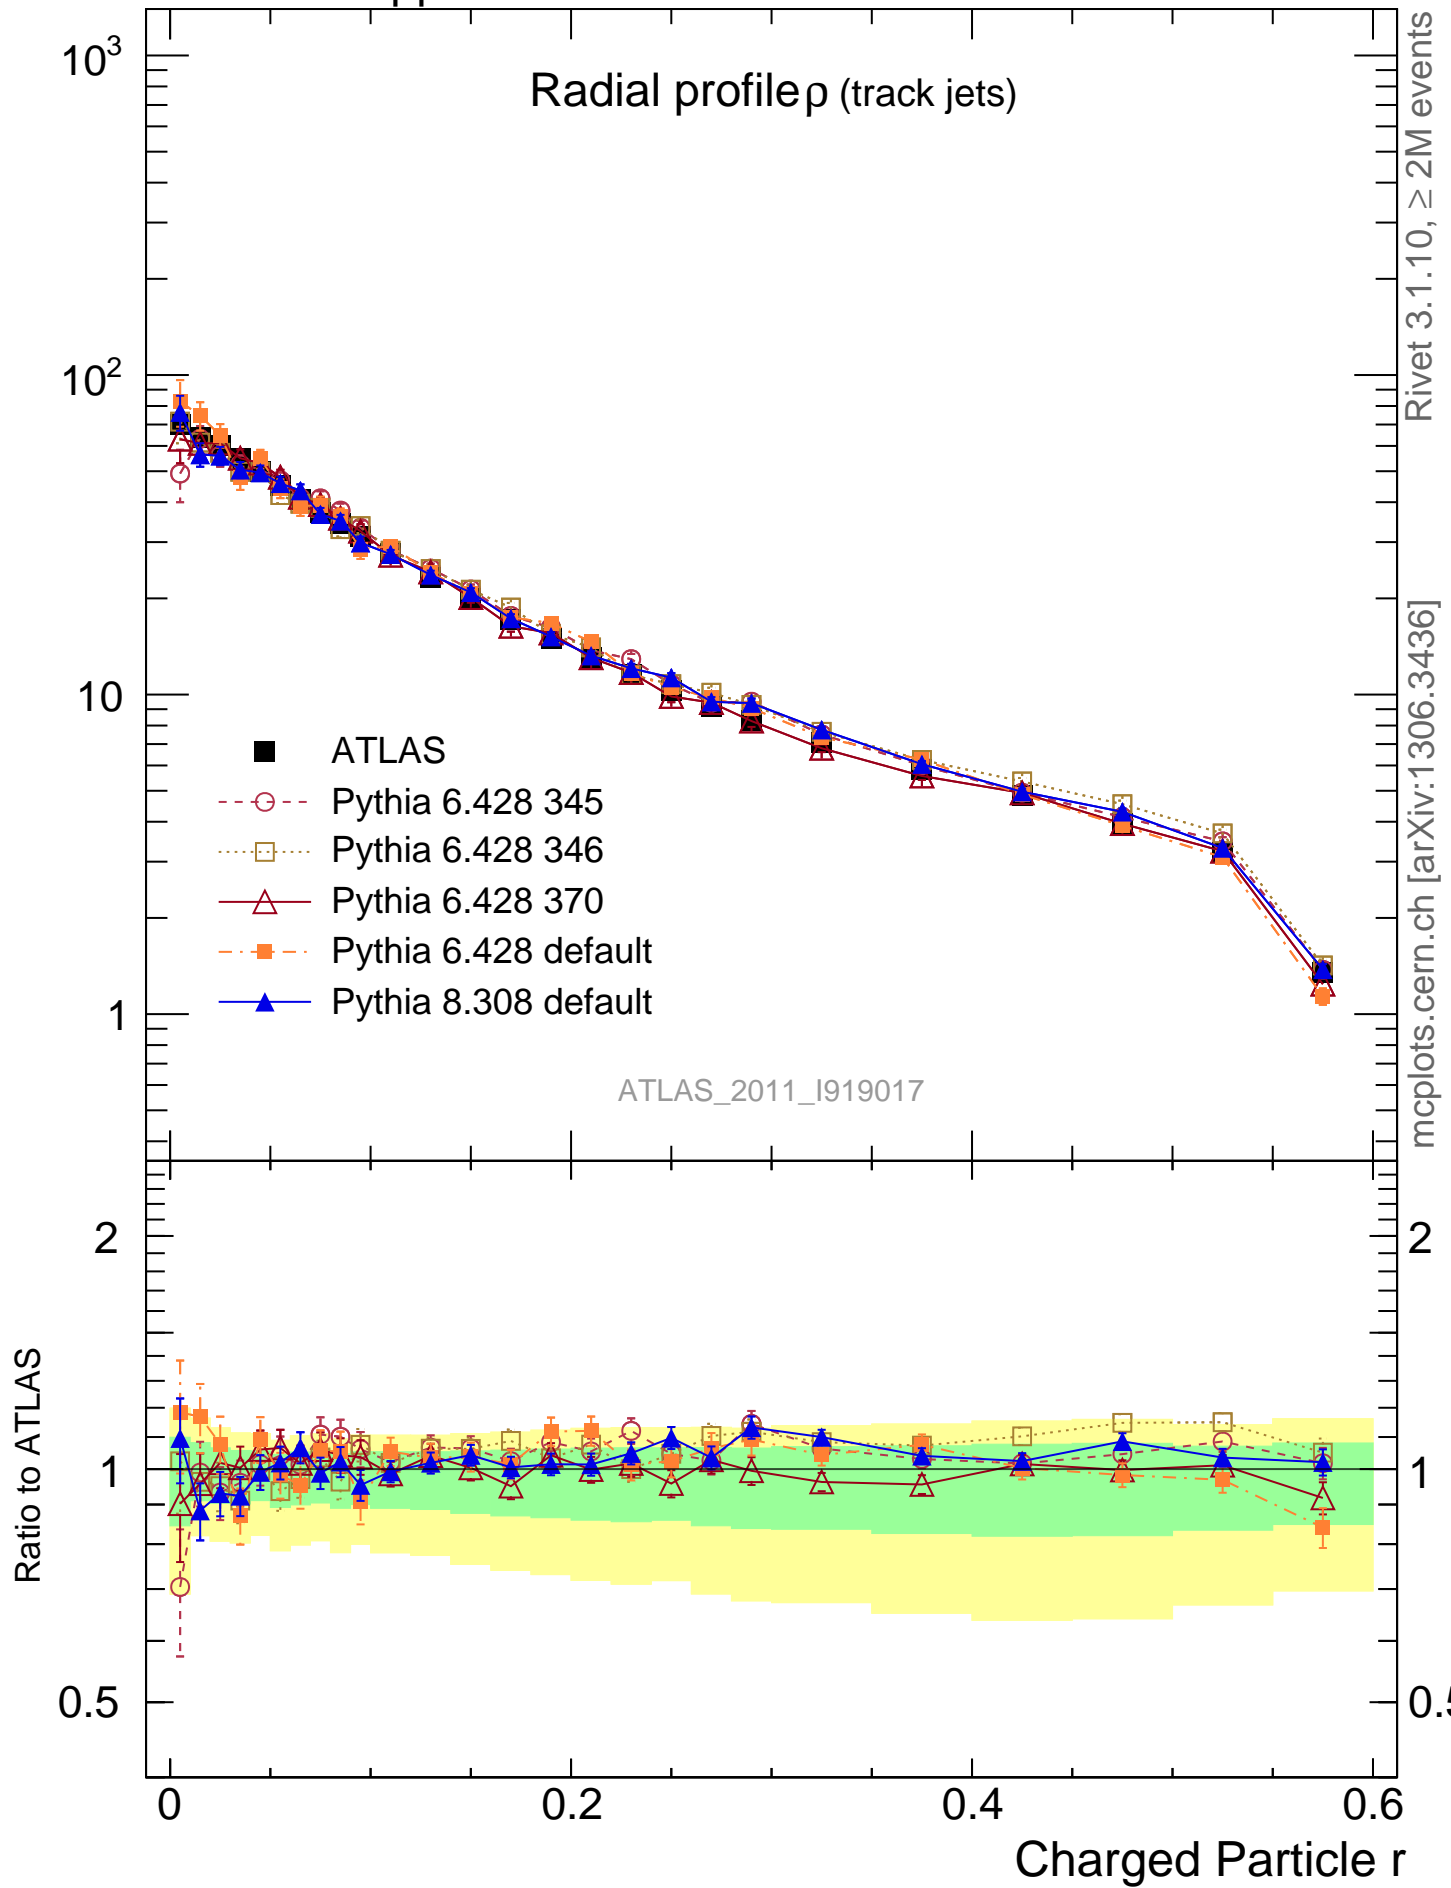

Radial profile  $\rho$  (track jets)

- ATLAS
- - ○ - - Pythia 6.428 345
- ⋯ □ ⋯ Pythia 6.428 346
- △ — Pythia 6.428 370
- - □ - - Pythia 6.428 default
- ▲ — Pythia 8.308 default

ATLAS\_2011\_I919017

Rivet 3.1.10,  $\geq 2M$  events  
mcplots.cern.ch [arXiv:1306.3436]