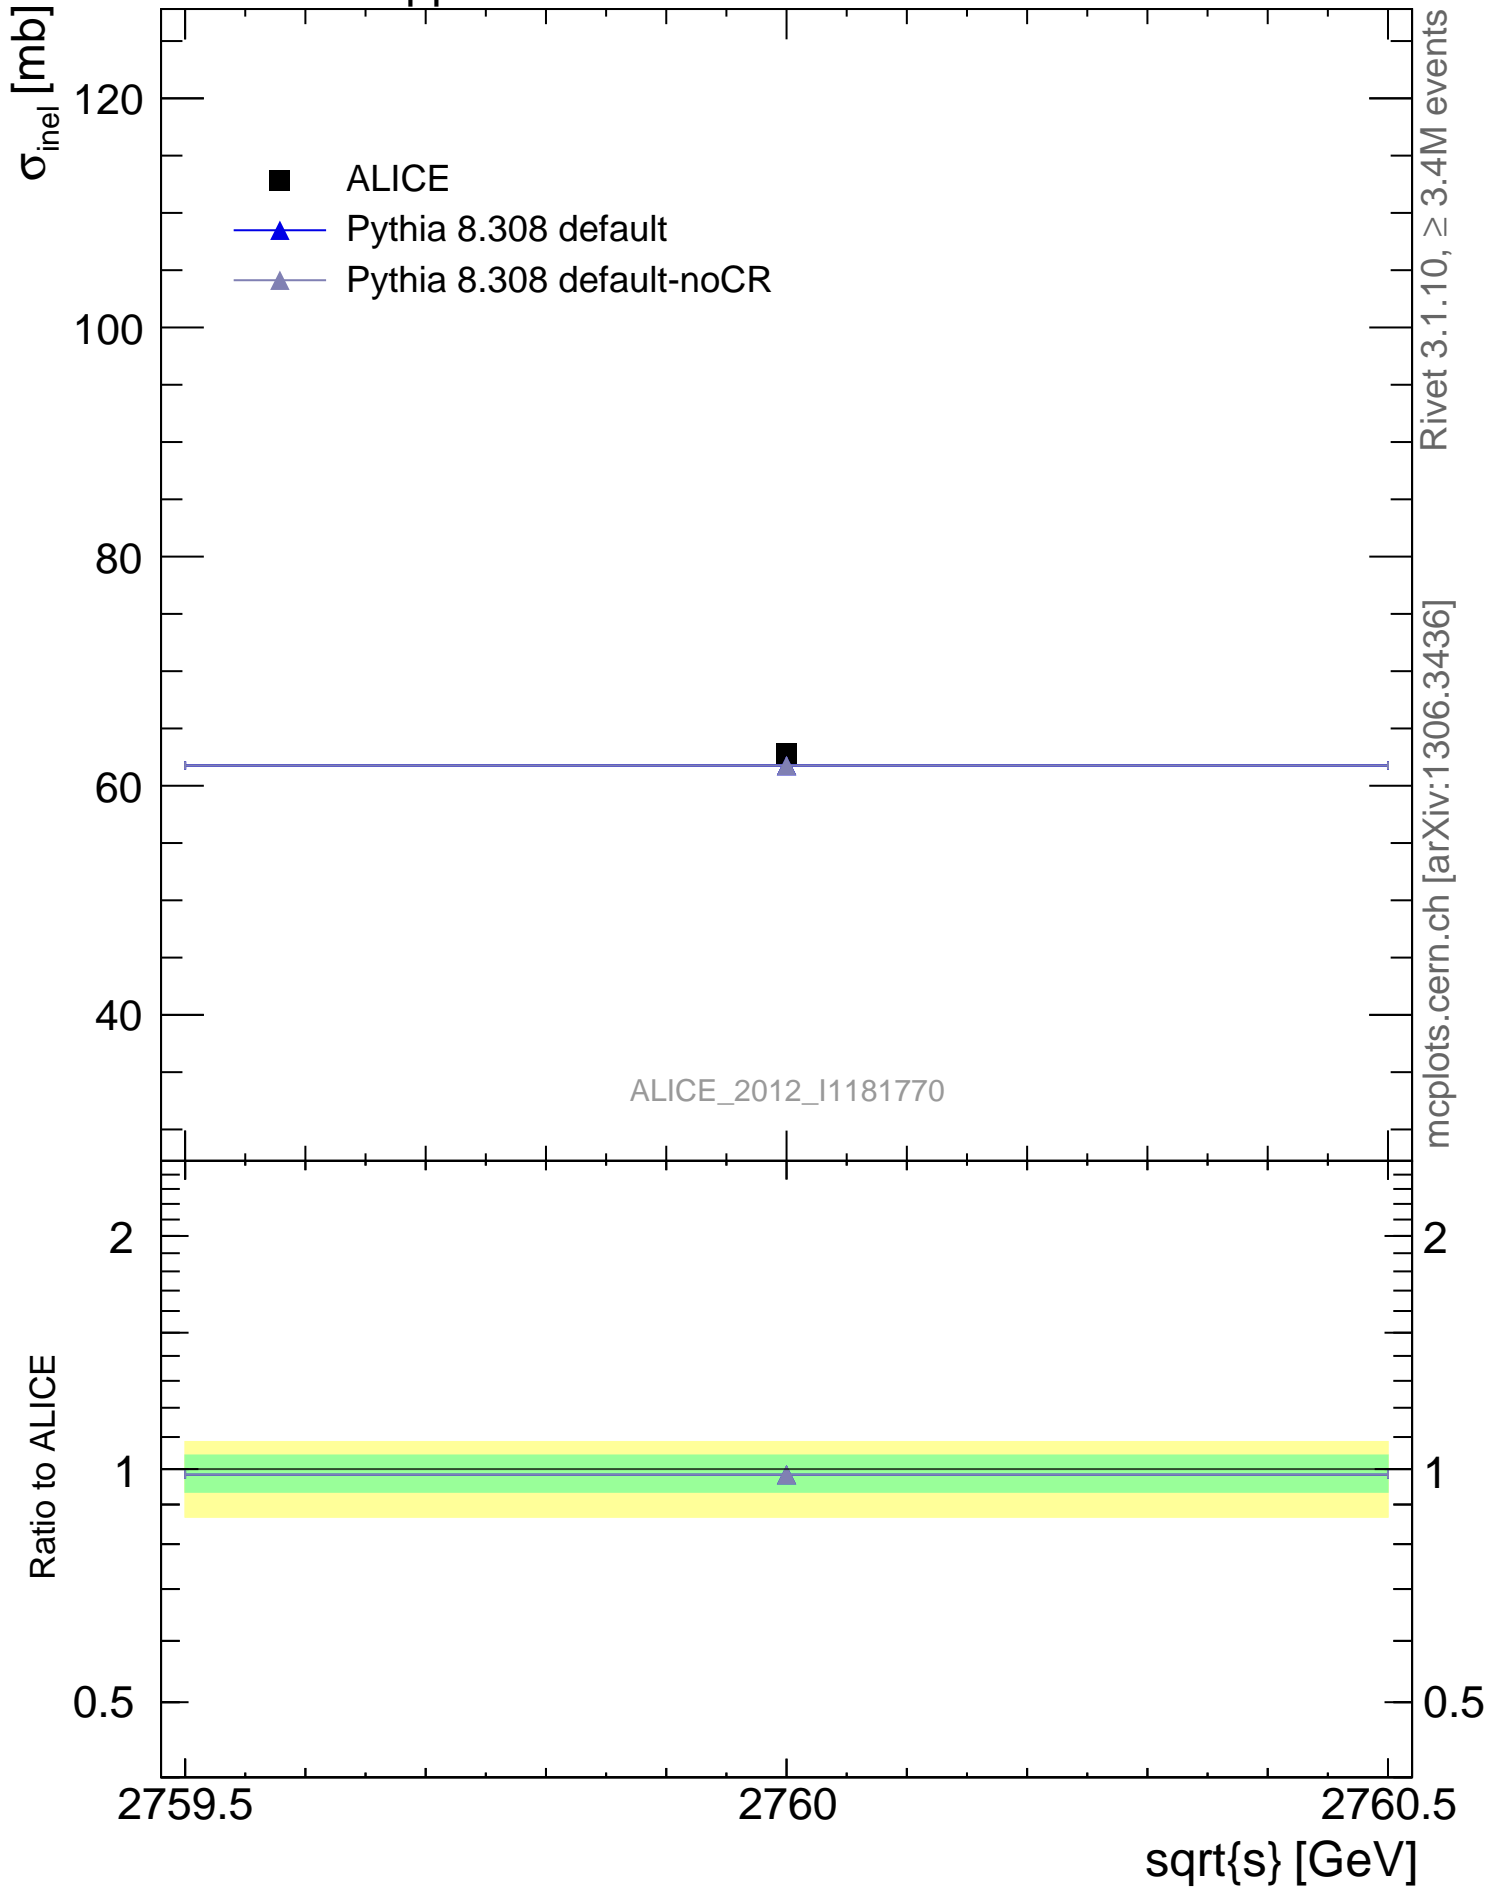

2760 GeV pp

Soft QCD

Rivet 3.1.10, ≥ 3.4 M events
mcplots.cern.ch [arXiv:1306.3436]

ALICE_2012_I1181770