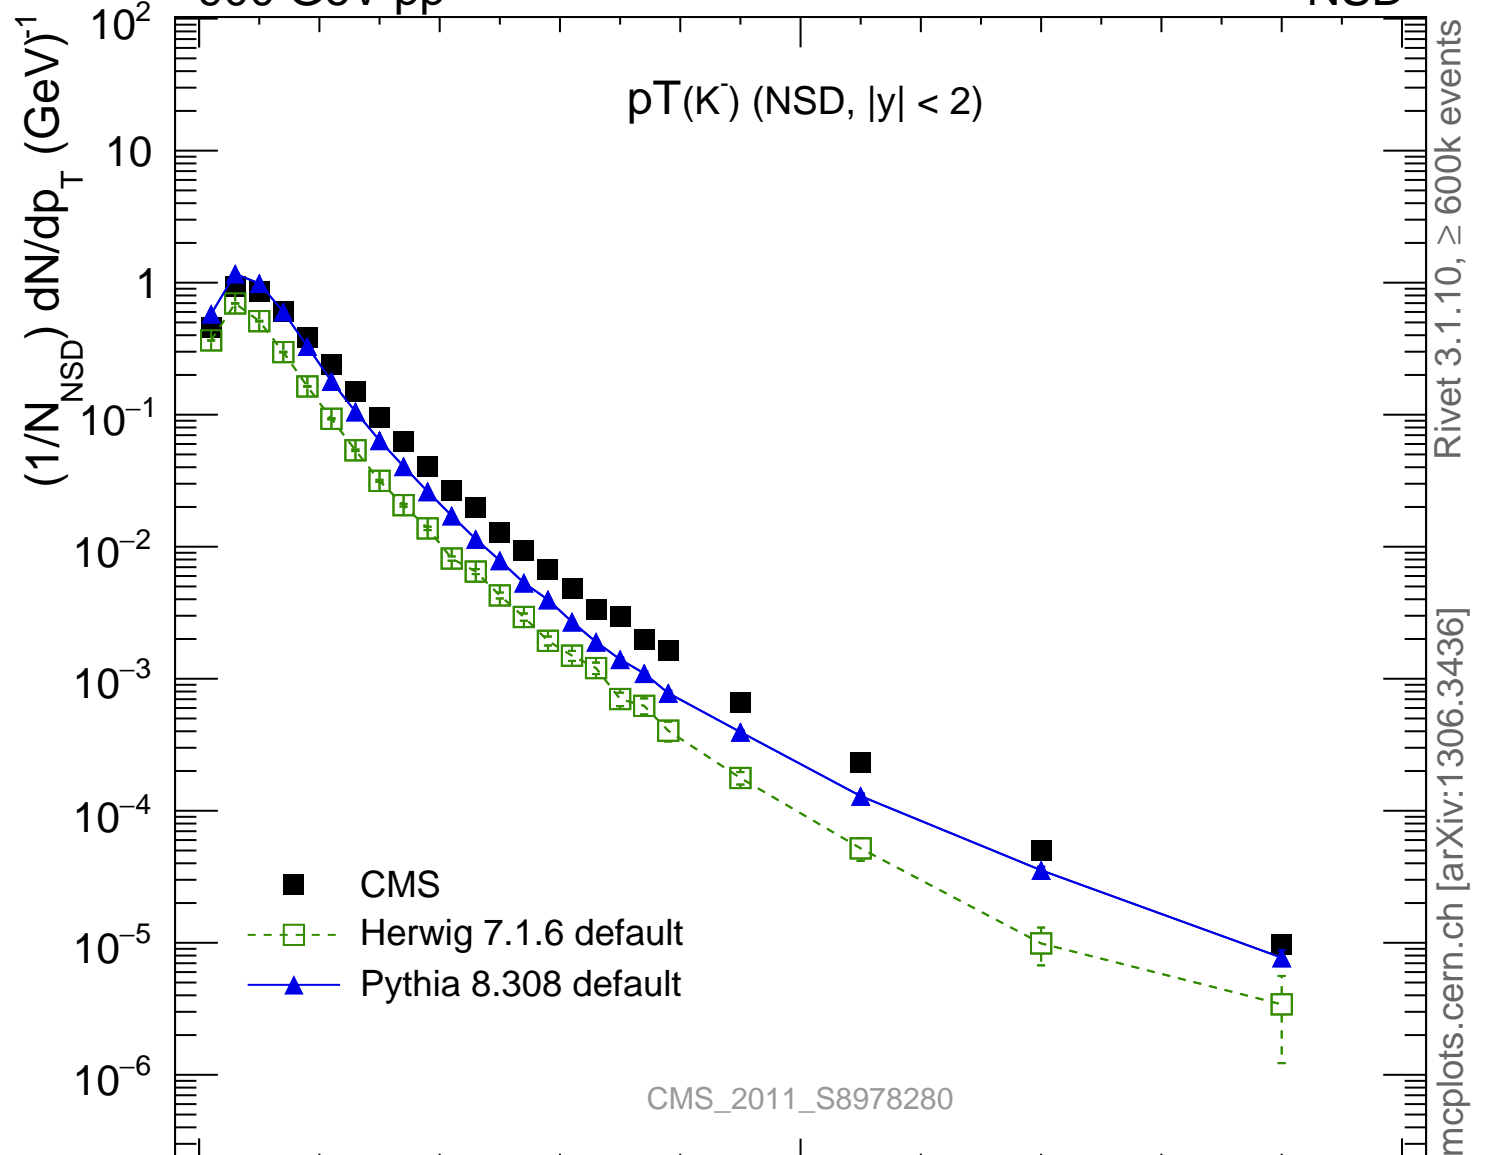

pT(K) (NSD, $|y| < 2$)Rivet 3.1.10, $\geq 600k$ events

mcplots.cern.ch [arXiv:1306.3436]