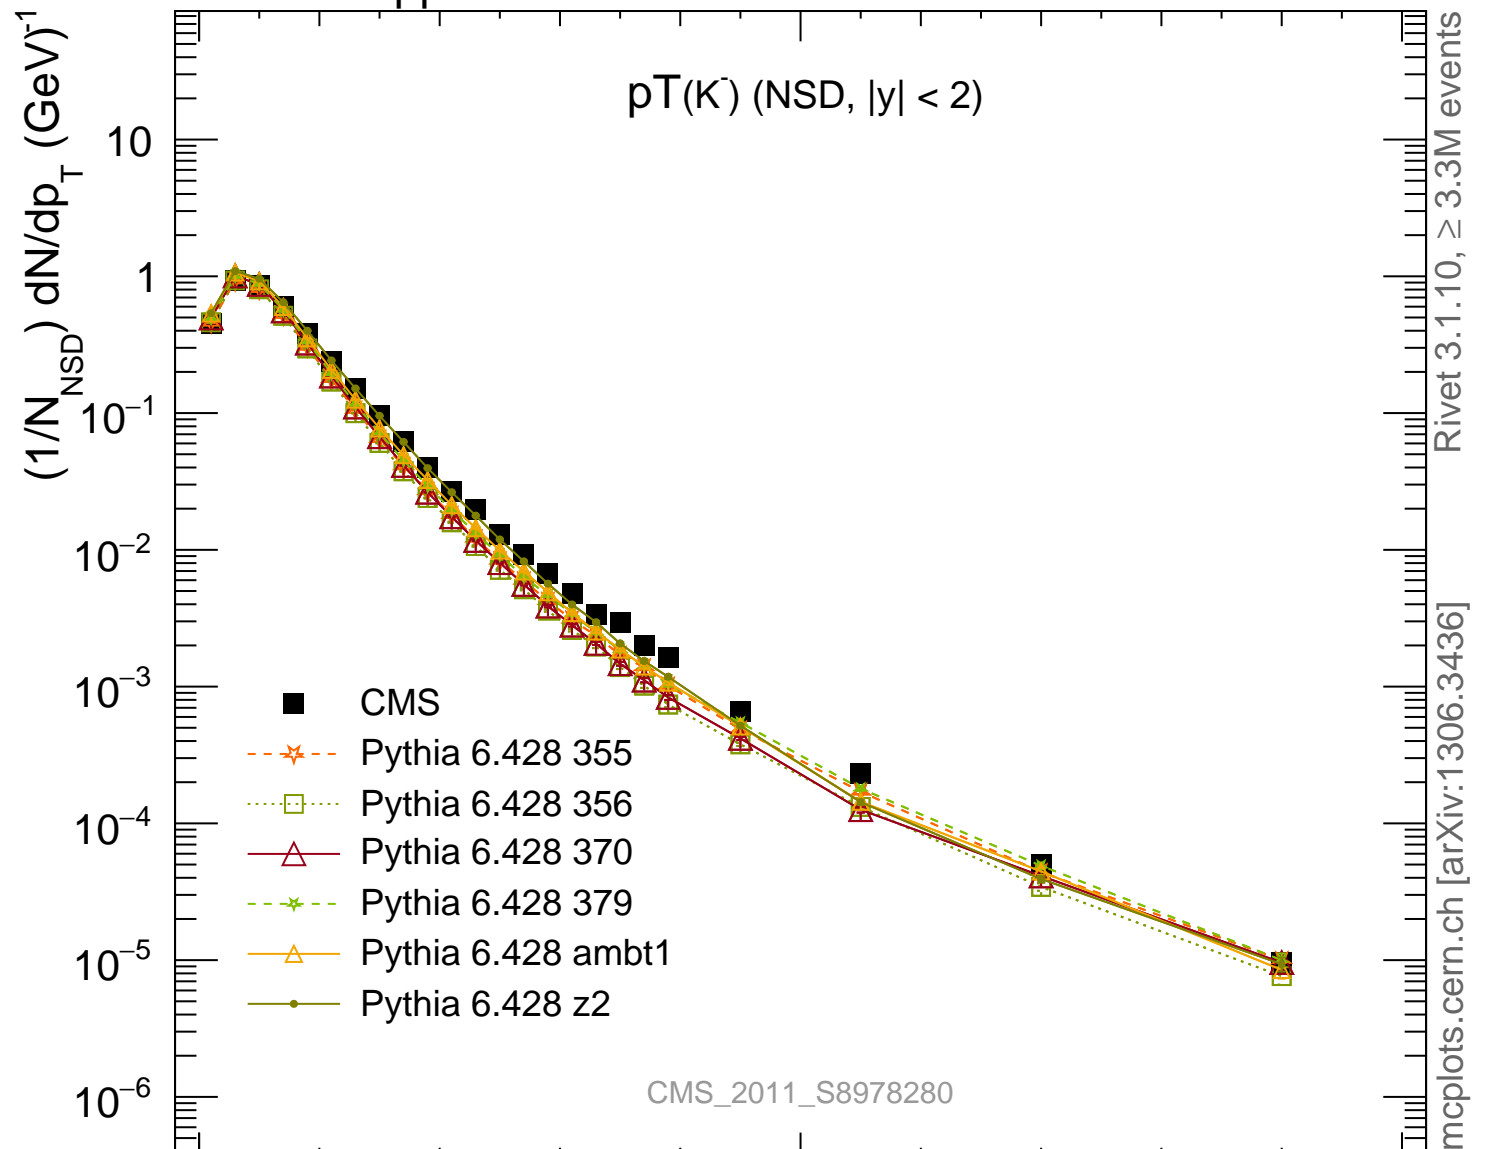

pT(K) (NSD, |y| &lt; 2)

Rivet 3.1.10, ≥ 3.3M events

mcplots.cern.ch [arXiv:1306.3436]