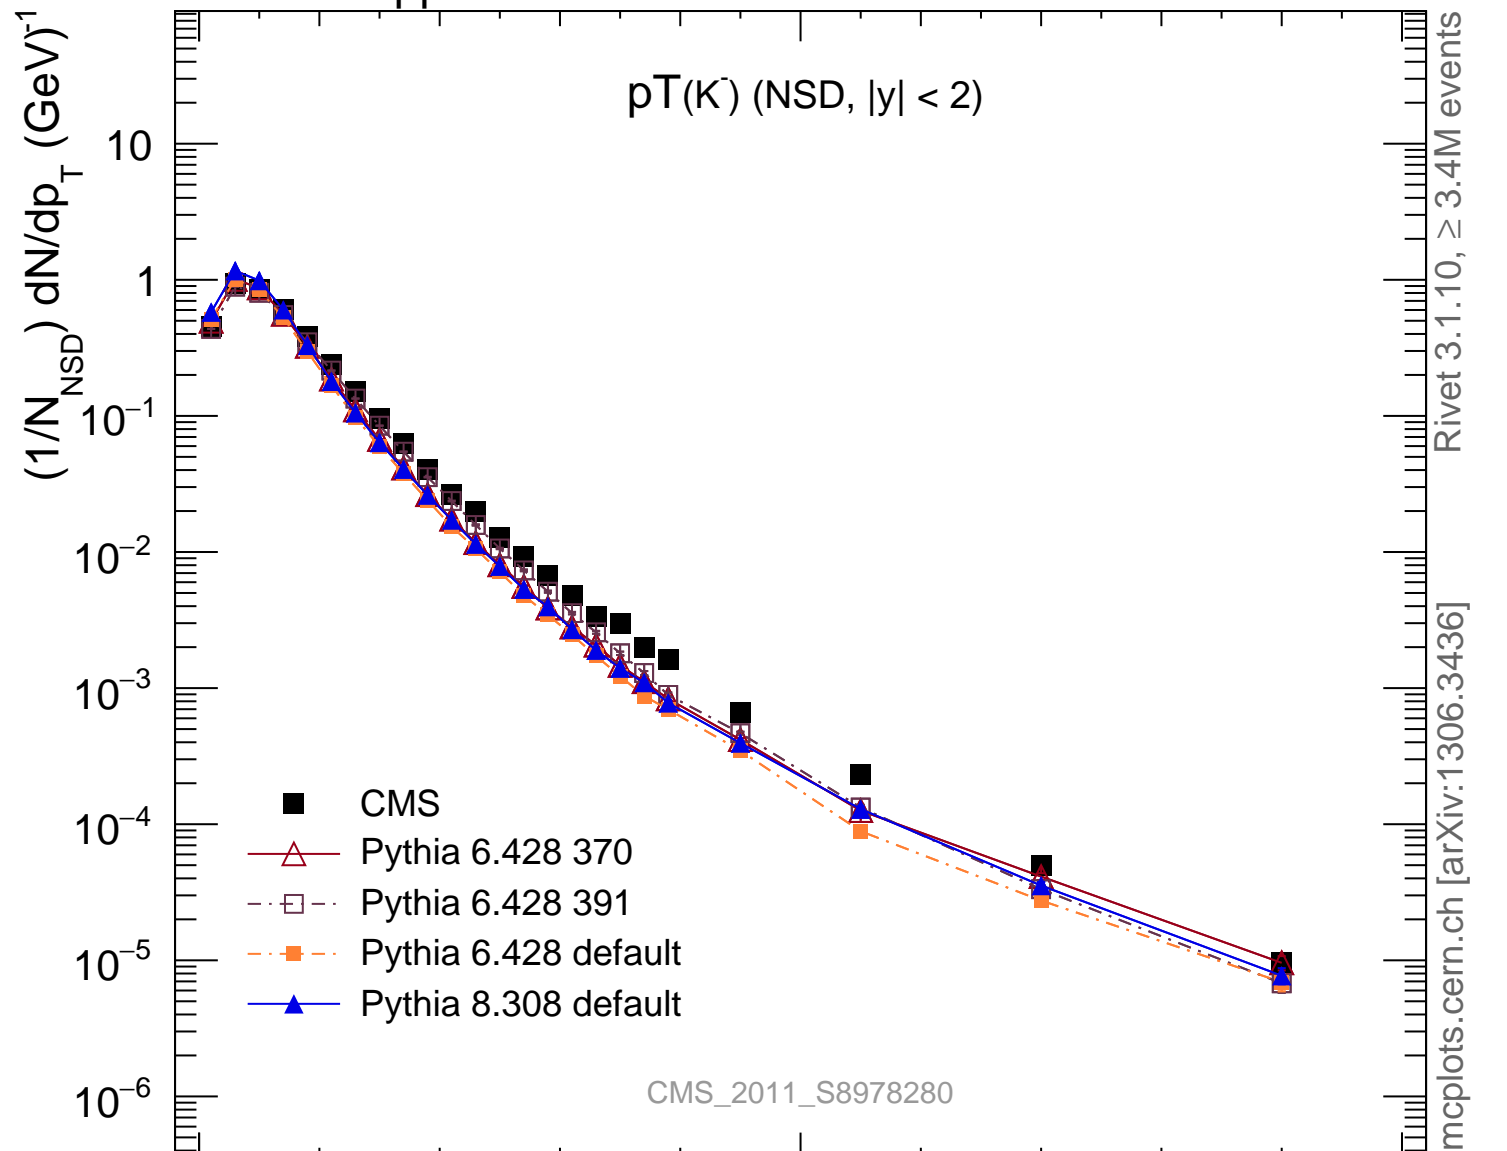

pT(K) (NSD, |y| < 2)

Rivet 3.1.10, $\geq 3.4\text{M}$ events

mcplots.cern.ch [arXiv:1306.3436]