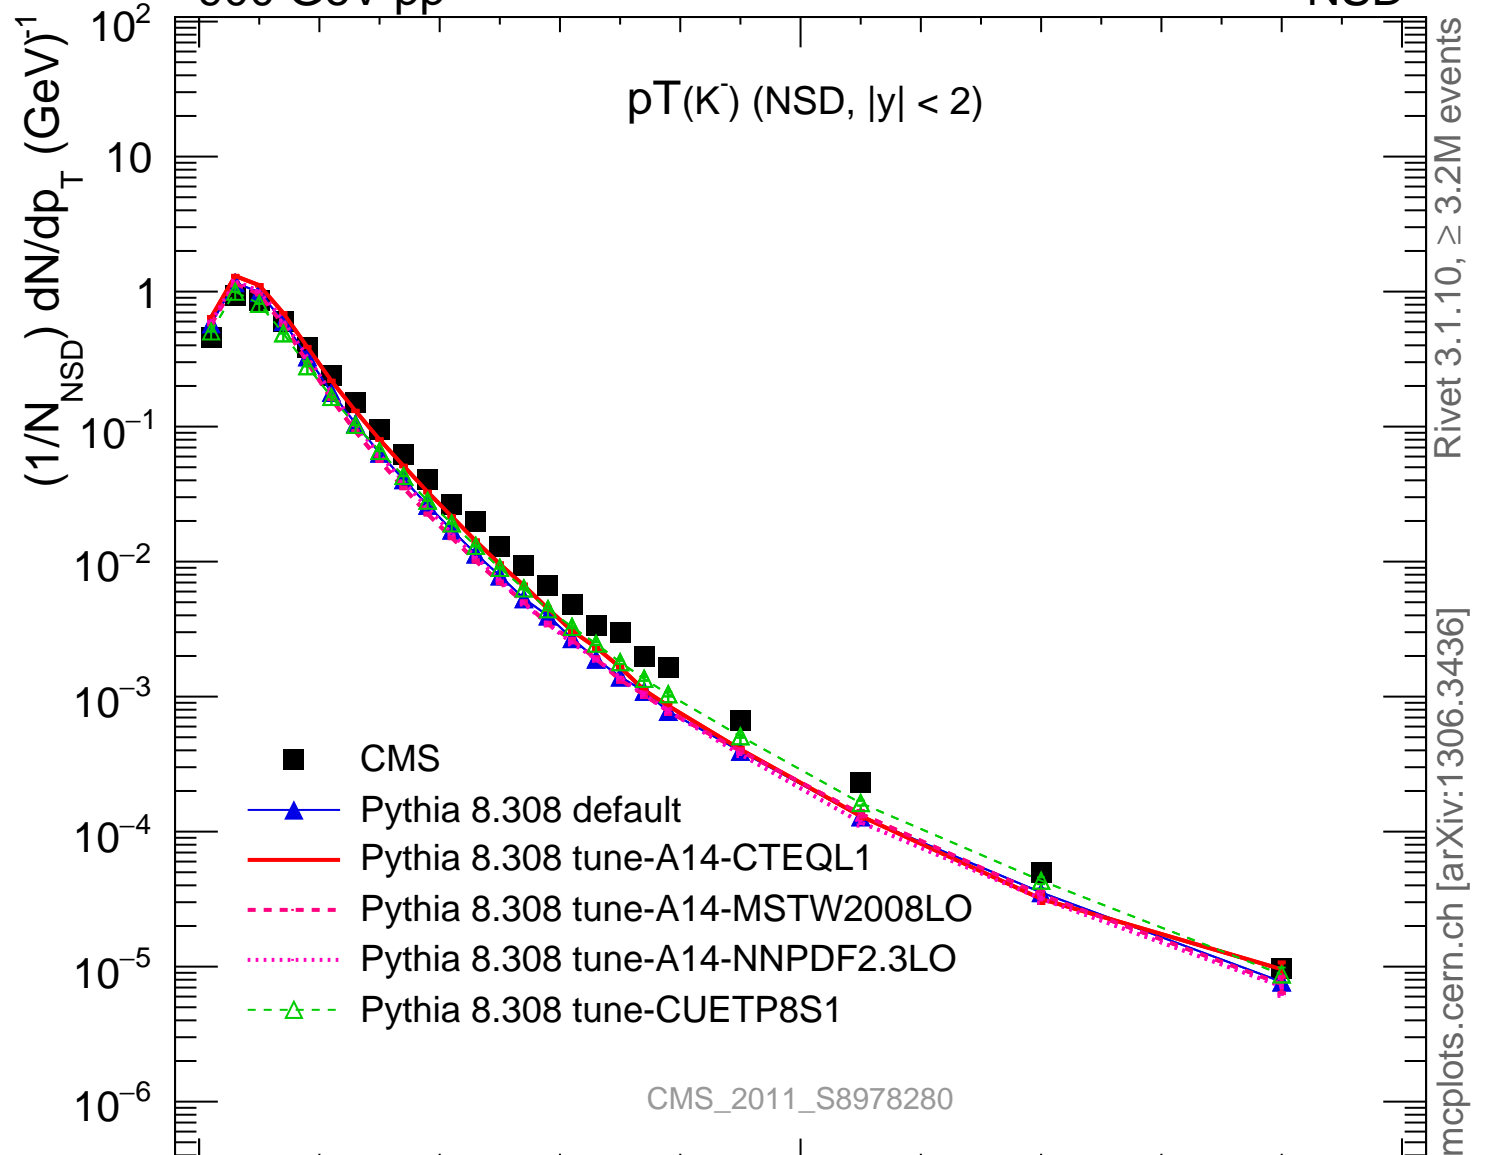

pT(K⁻) (NSD, |y| < 2)Rivet 3.1.10, ≥ 3.2M events
mcplots.cern.ch [arXiv:1306.3436]