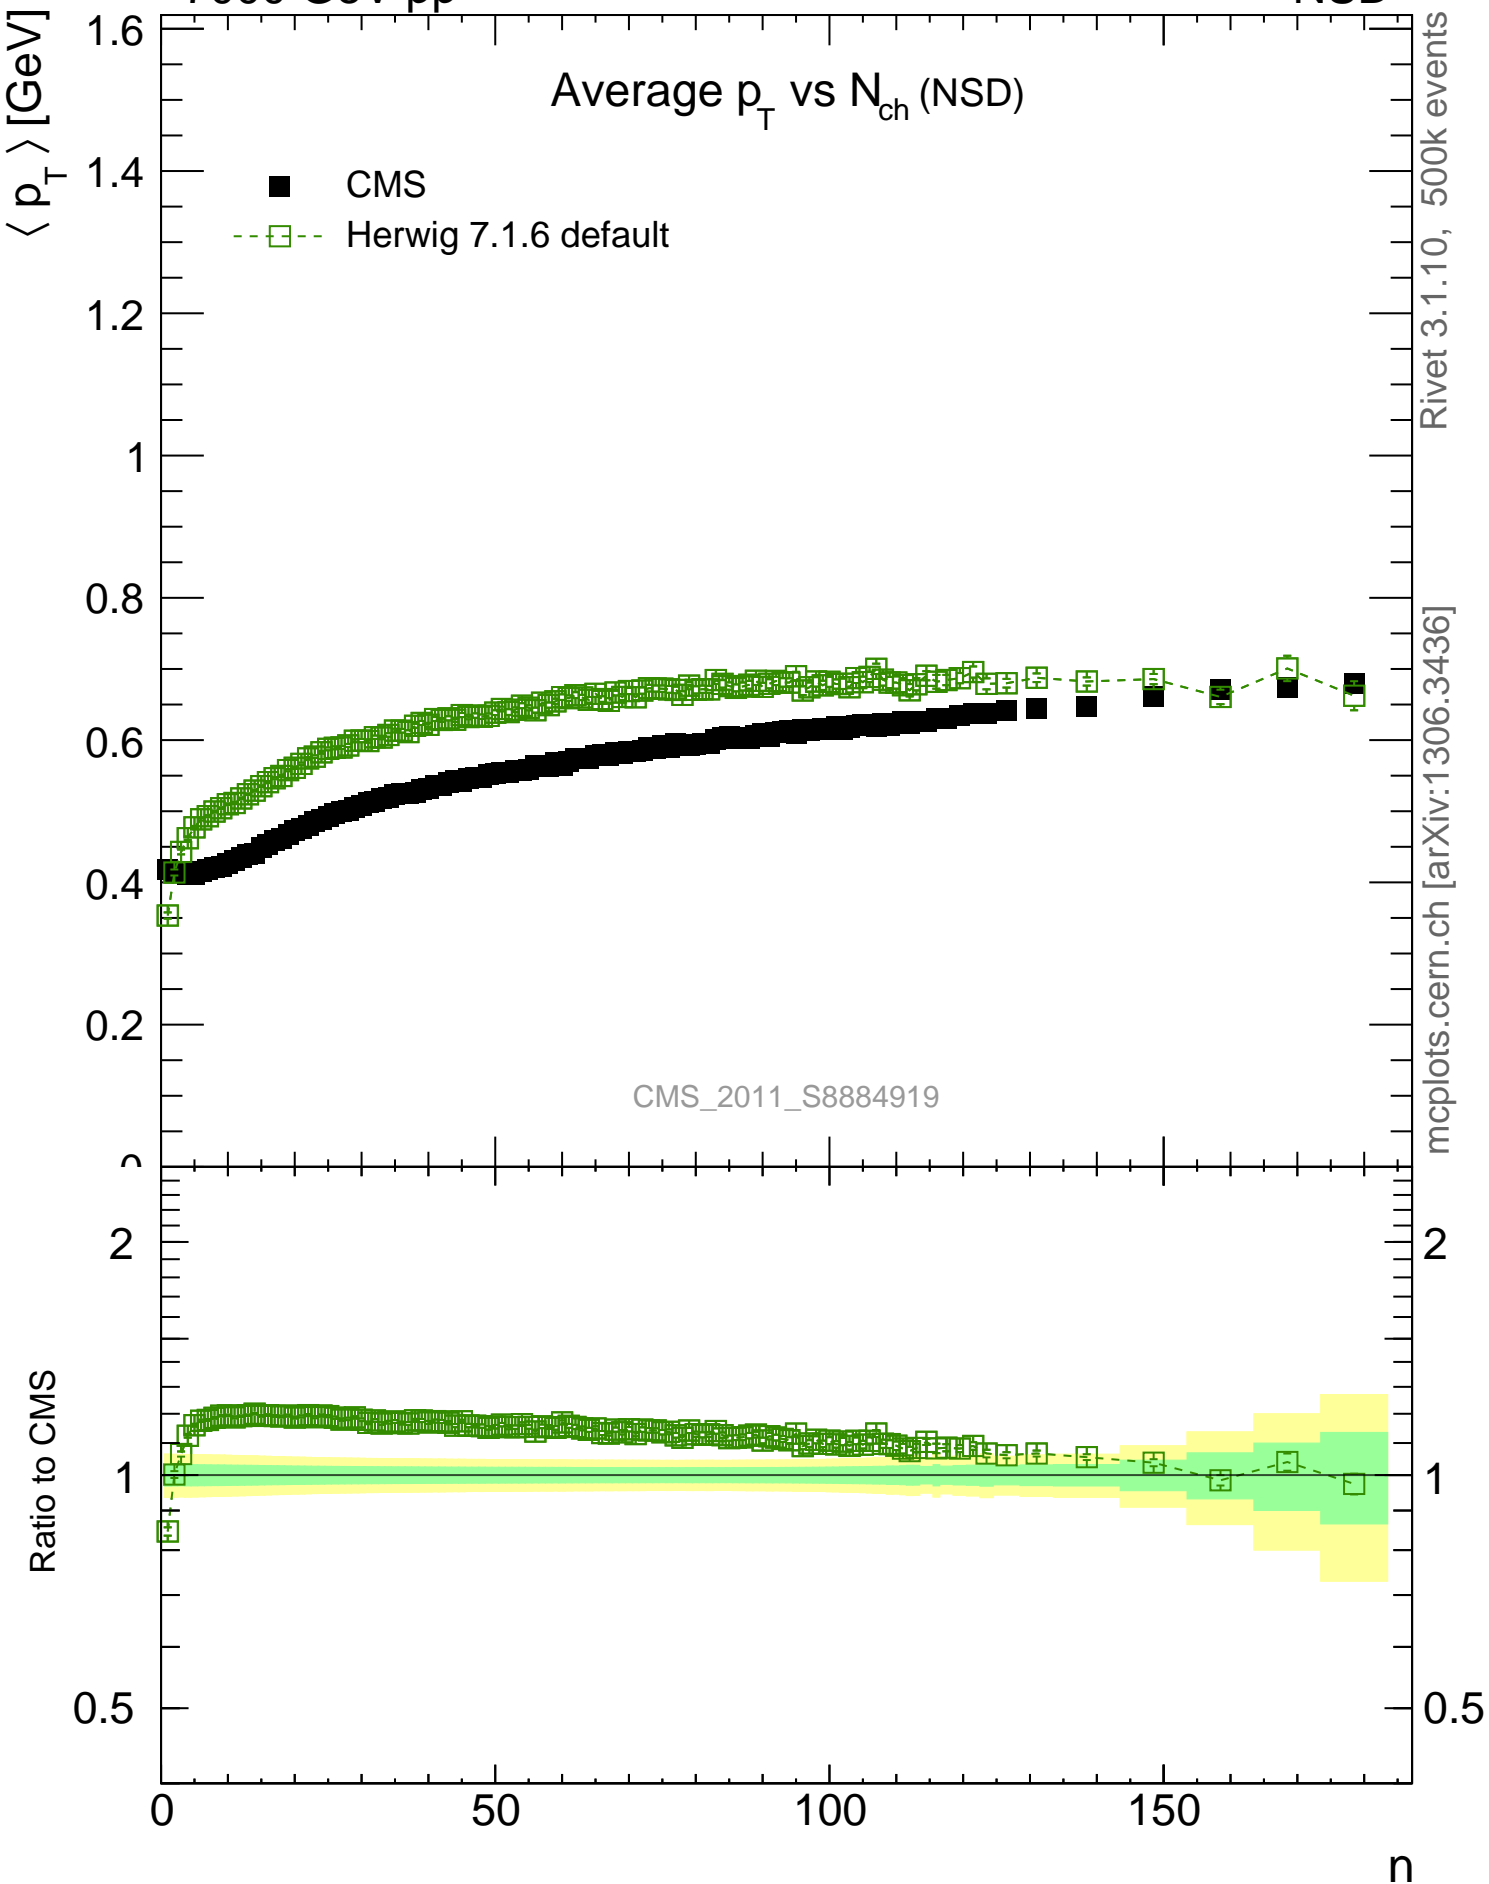

7000 GeV pp

NSD

Average p_T vs N_{ch} (NSD)

Rivet 3.1.10, 500k events

mcplots.cern.ch [arXiv:1306.3436]

CMS_2011_S8884919

2

1