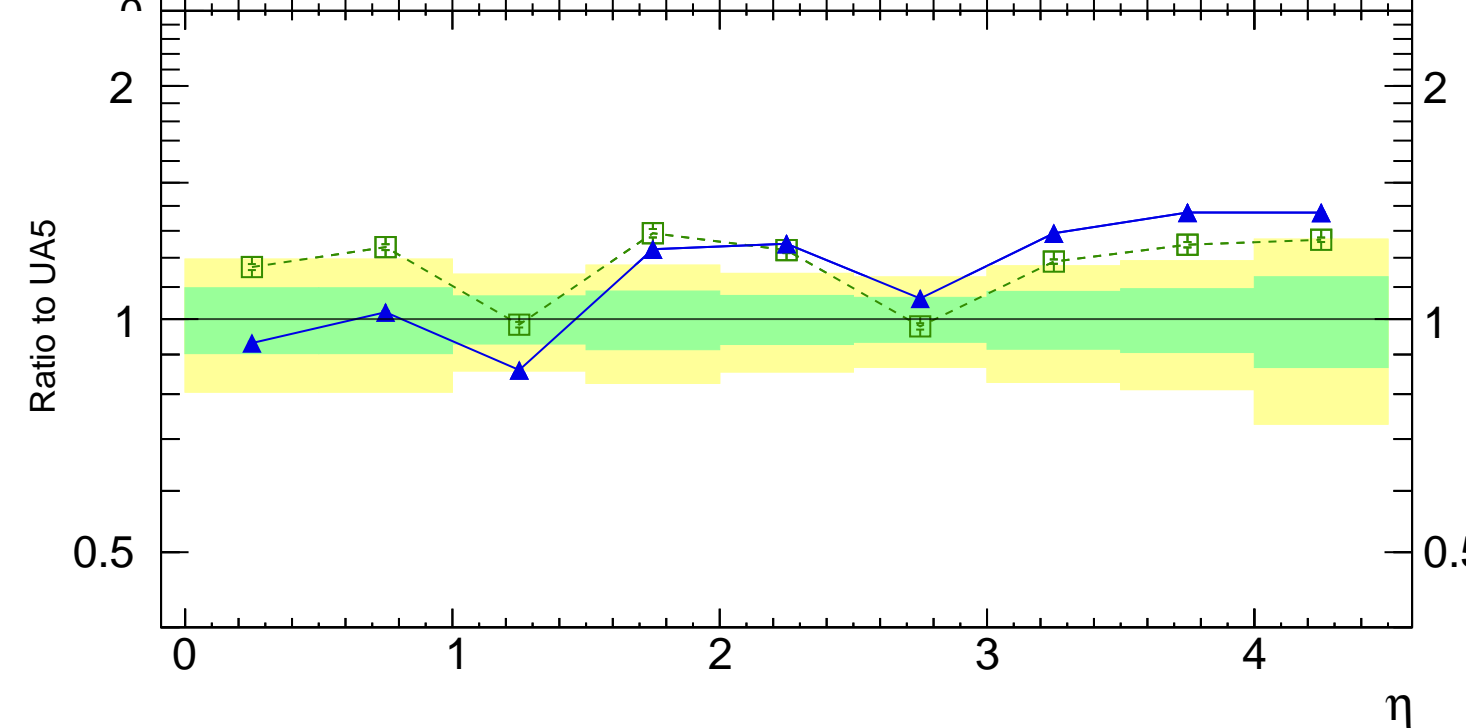

Charged Particle η Distribution (ua5-900-nsd1)

- UA5
- - □ Herwig 7.1.6 default
- - ▲ Pythia 8.308 default

Rivet 3.1.10, $\geq 400k$ events

mcplots.cern.ch [arXiv:1306.3436]