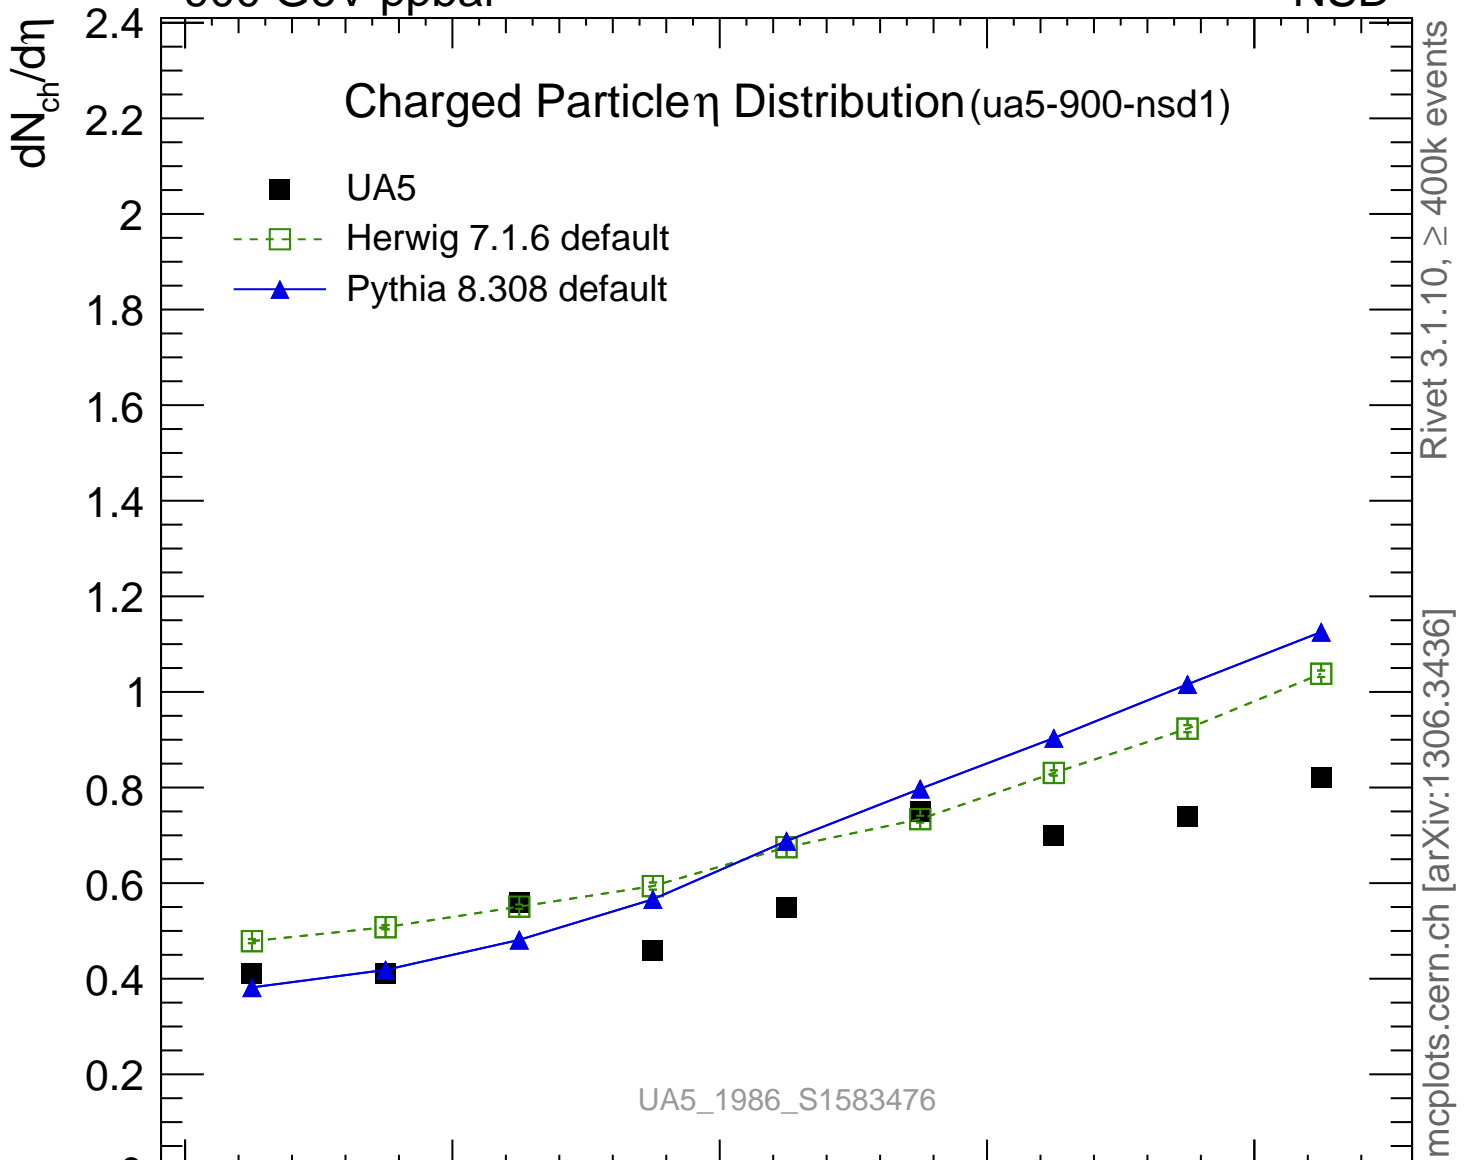

Charged Particle η Distribution (ua5-900-nsd1)

- UA5
- - □ Herwig 7.1.6 default
- - ▲ Pythia 8.308 default

Rivet 3.1.10, $\geq 400k$ events

mcplots.cern.ch [arXiv:1306.3436]