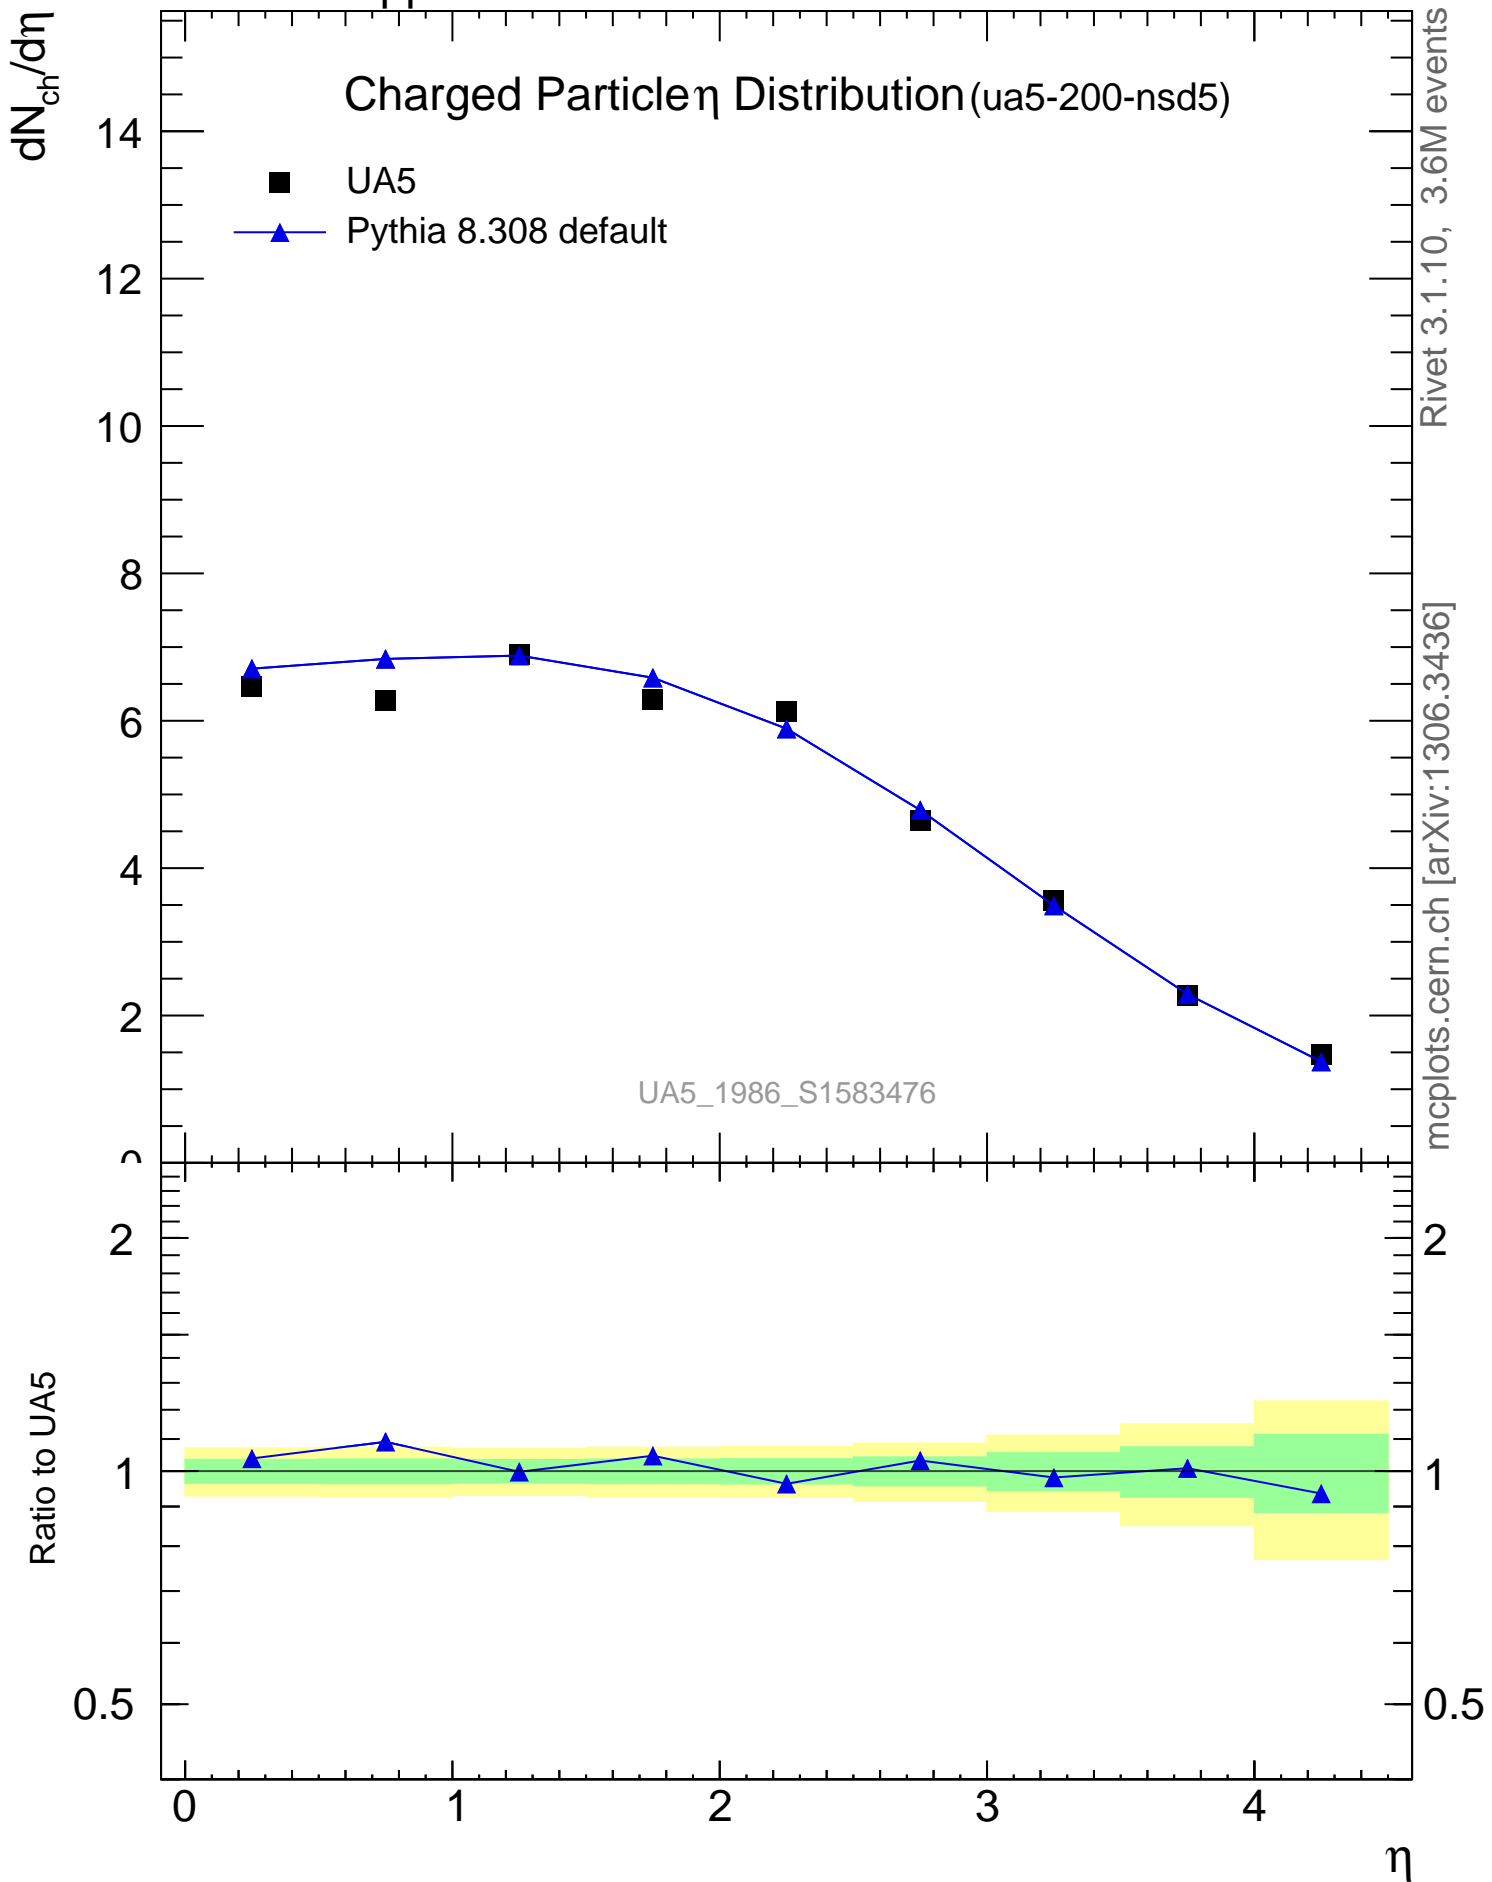

Charged Particle η Distribution (ua5-200-nsd5)

- UA5
- ▲ Pythia 8.308 default

mcplots.cern.ch [arXiv:1306.3436]

Rivet 3.1.10, 3.6M events