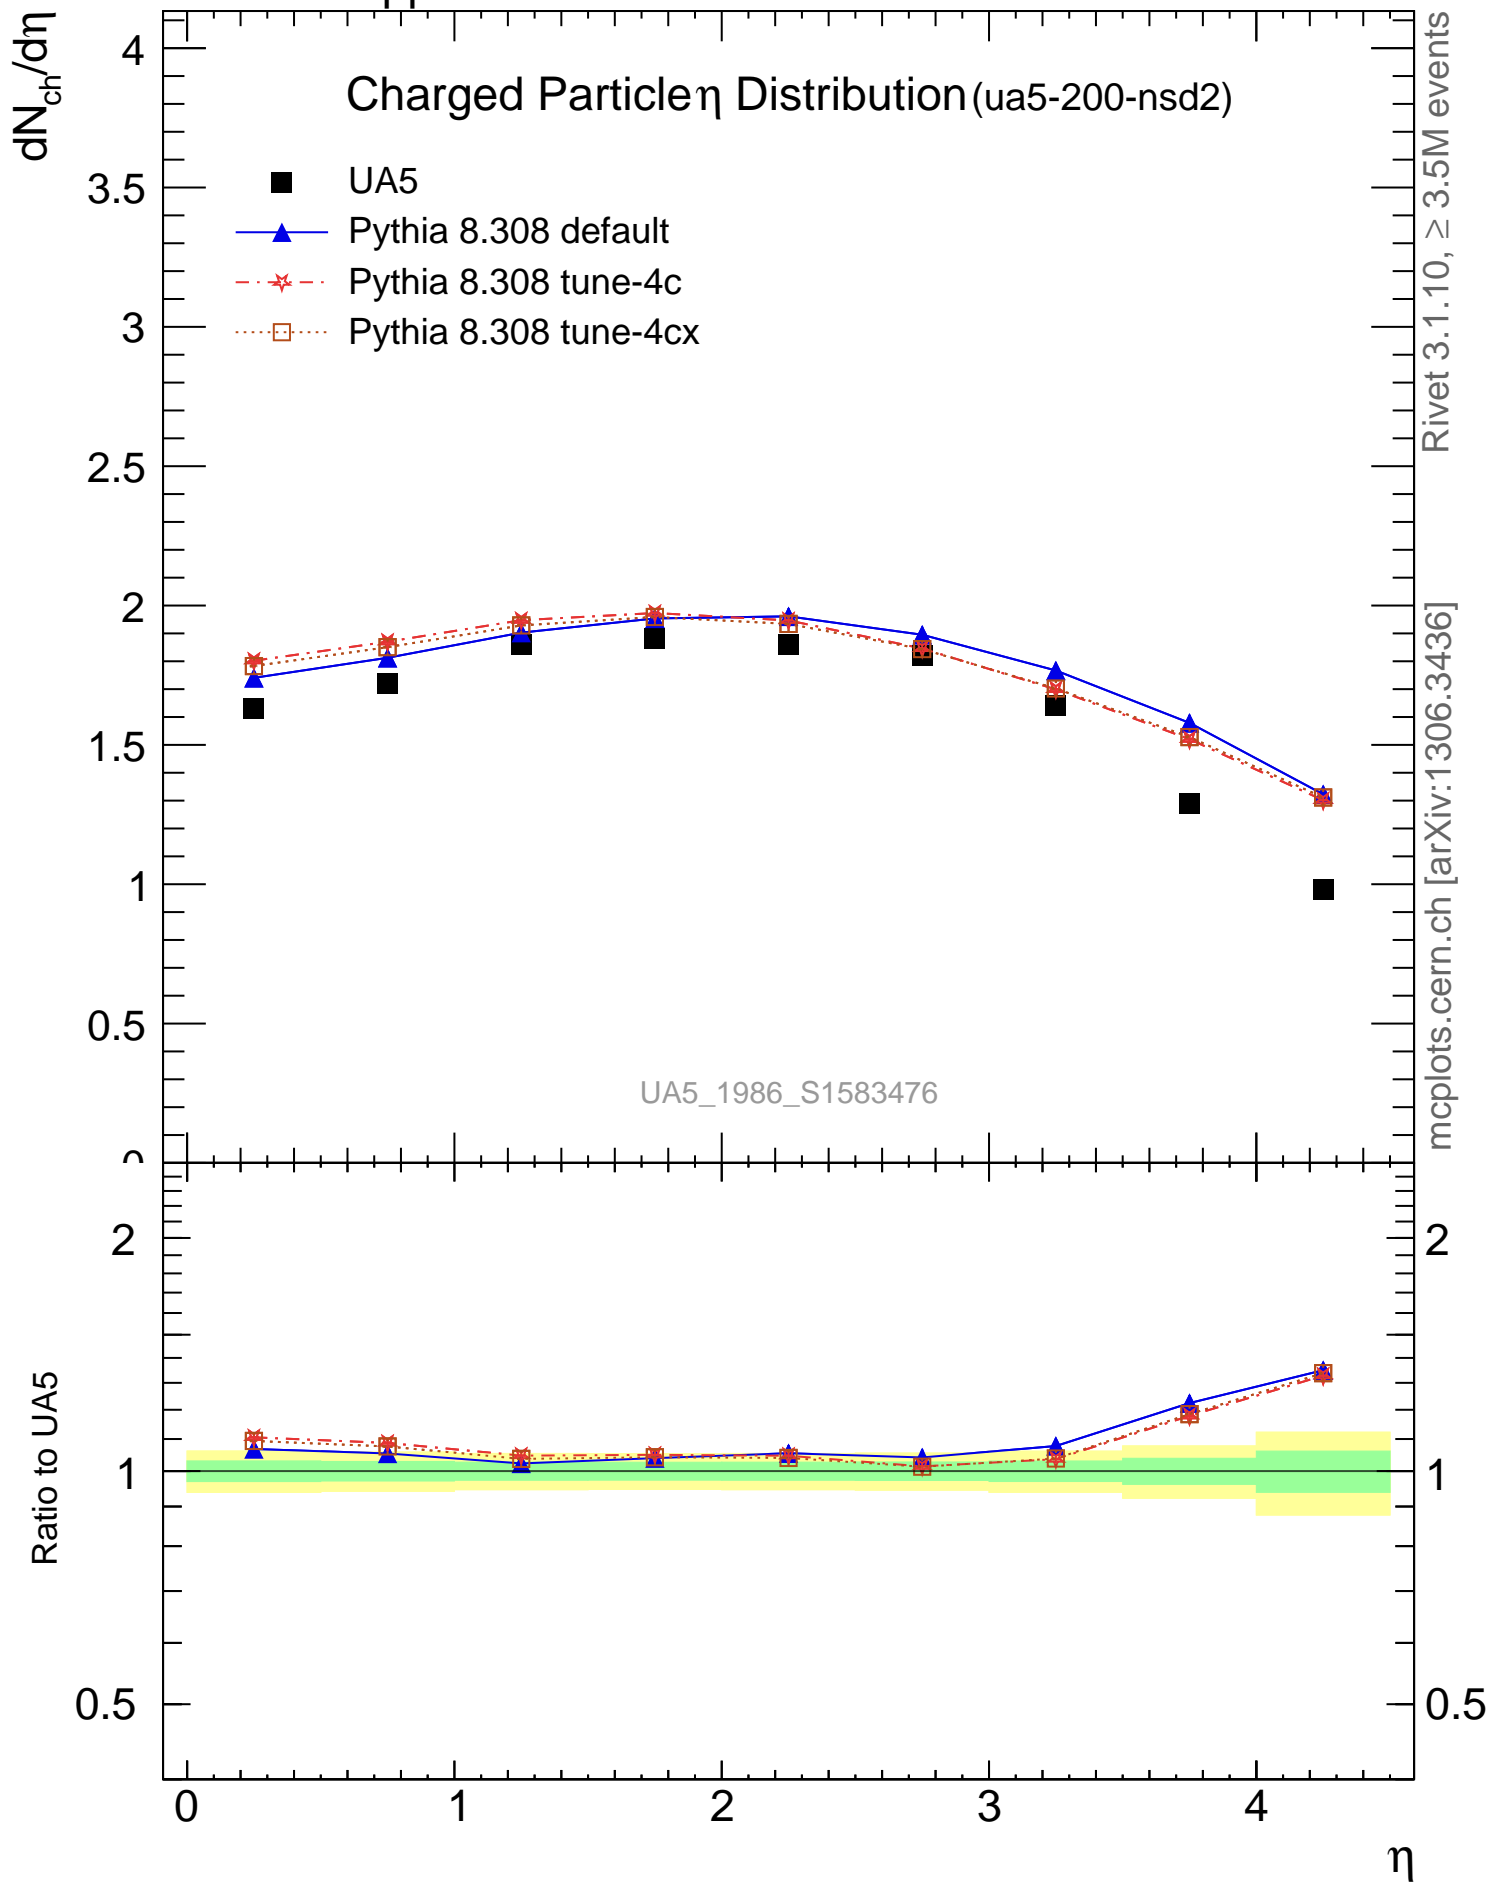

Charged Particle η Distribution (ua5-200-nsd2)

- UA5
- ▲ Pythia 8.308 default
- ✱ Pythia 8.308 tune-4c
- Pythia 8.308 tune-4cx

Rivet 3.1.10, $\geq 3.5M$ events

mcplots.cern.ch [arXiv:1306.3436]

UA5_1986_S1583476