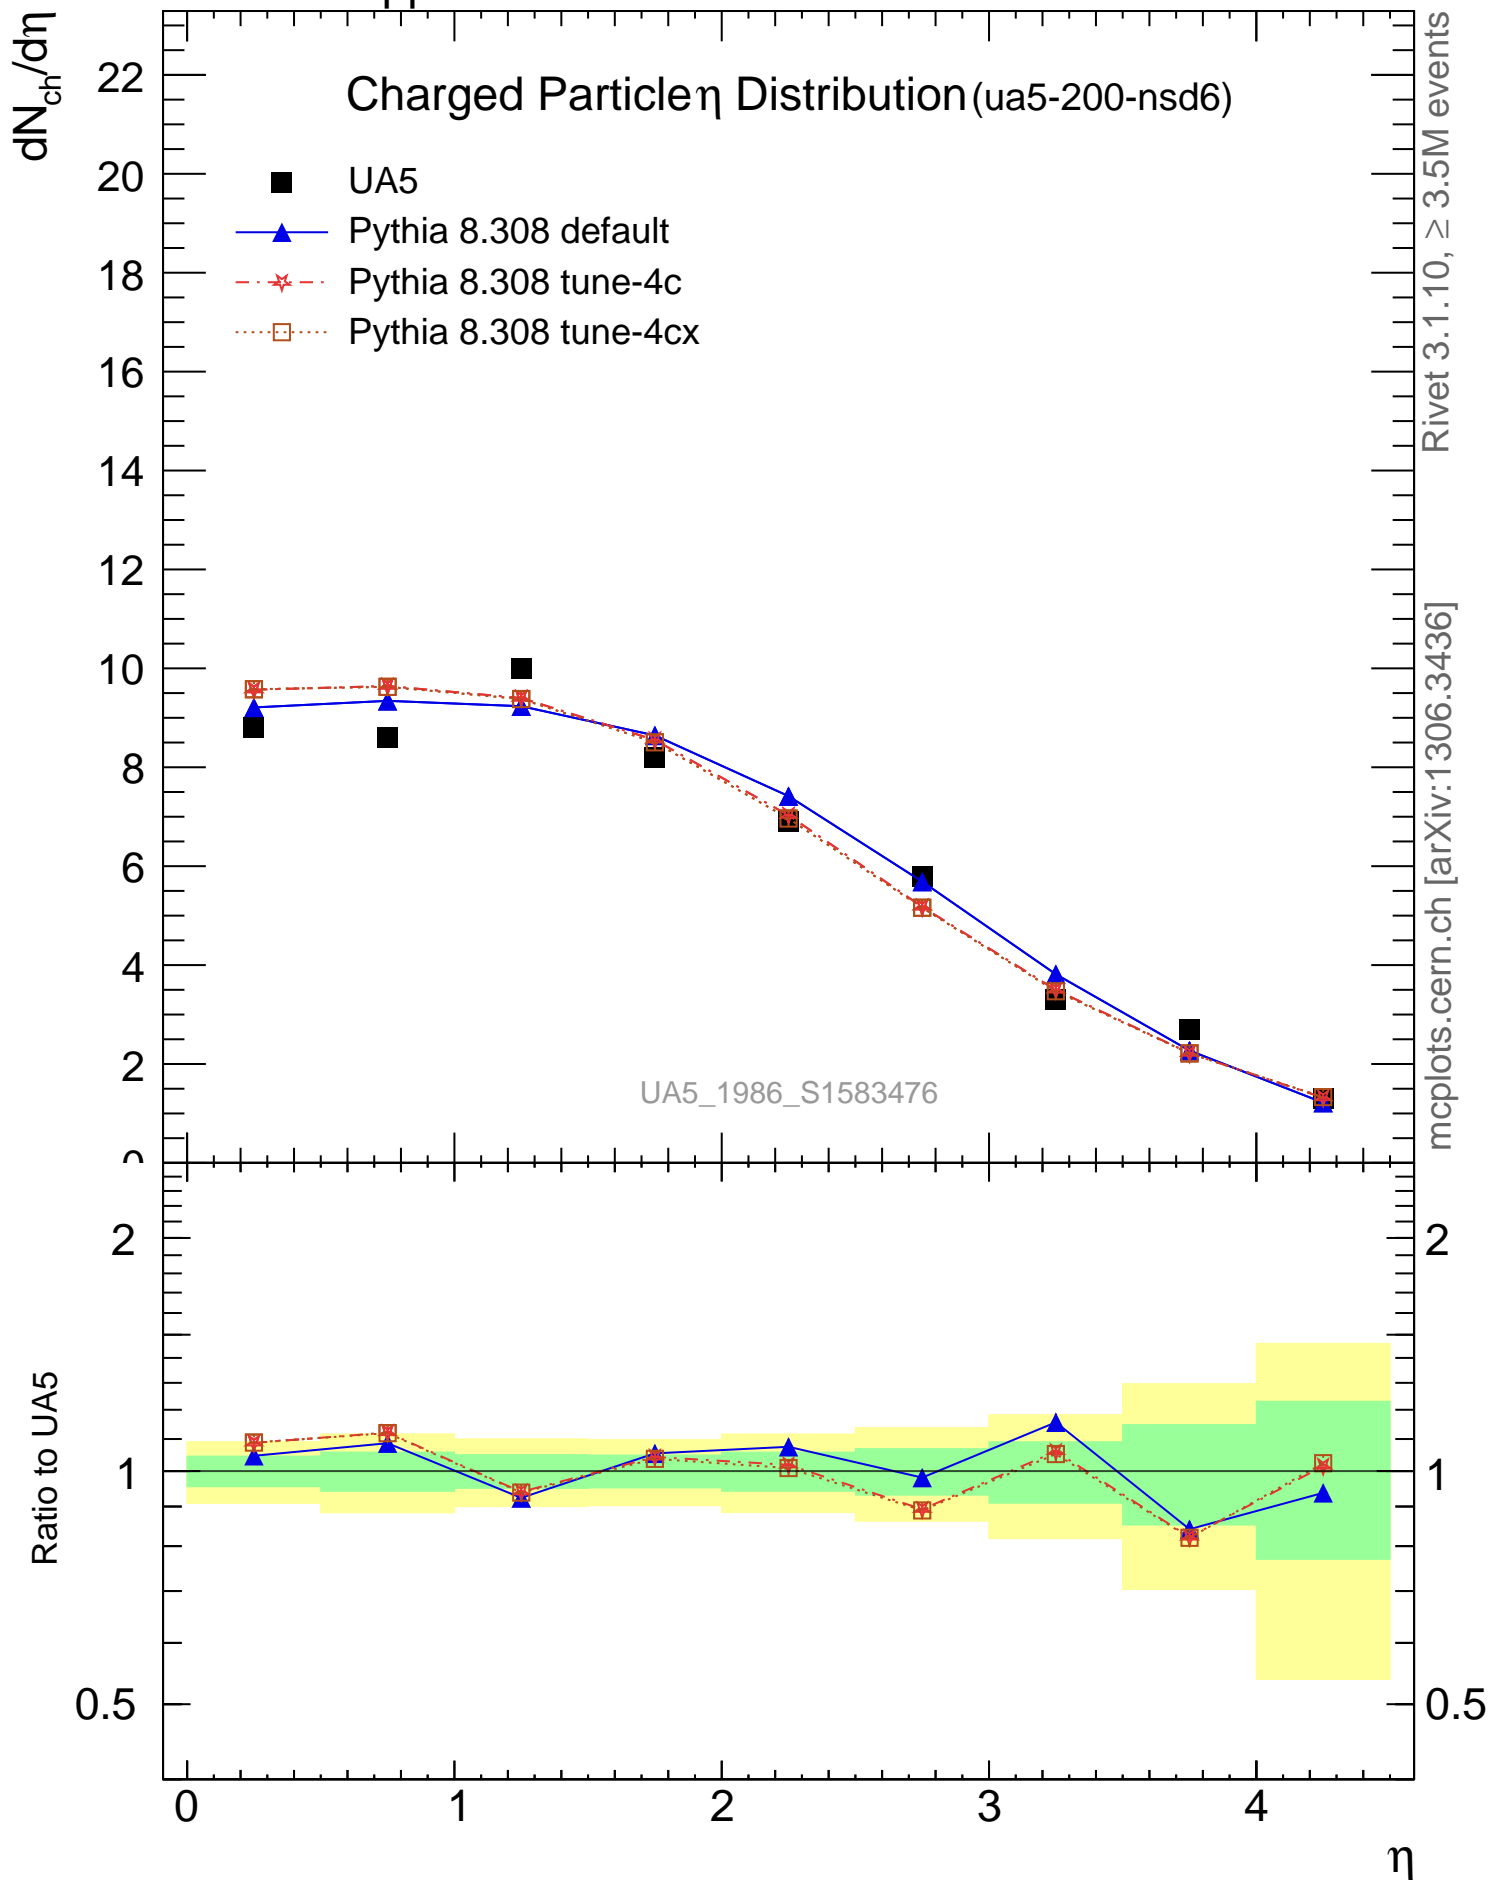

Charged Particle η Distribution (ua5-200-nsd6)

- UA5
- ▲ Pythia 8.308 default
- ✱ Pythia 8.308 tune-4c
- Pythia 8.308 tune-4cx

mcplots.cern.ch [arXiv:1306.3436]

Rivet 3.1.10, $\geq 3.5M$ events