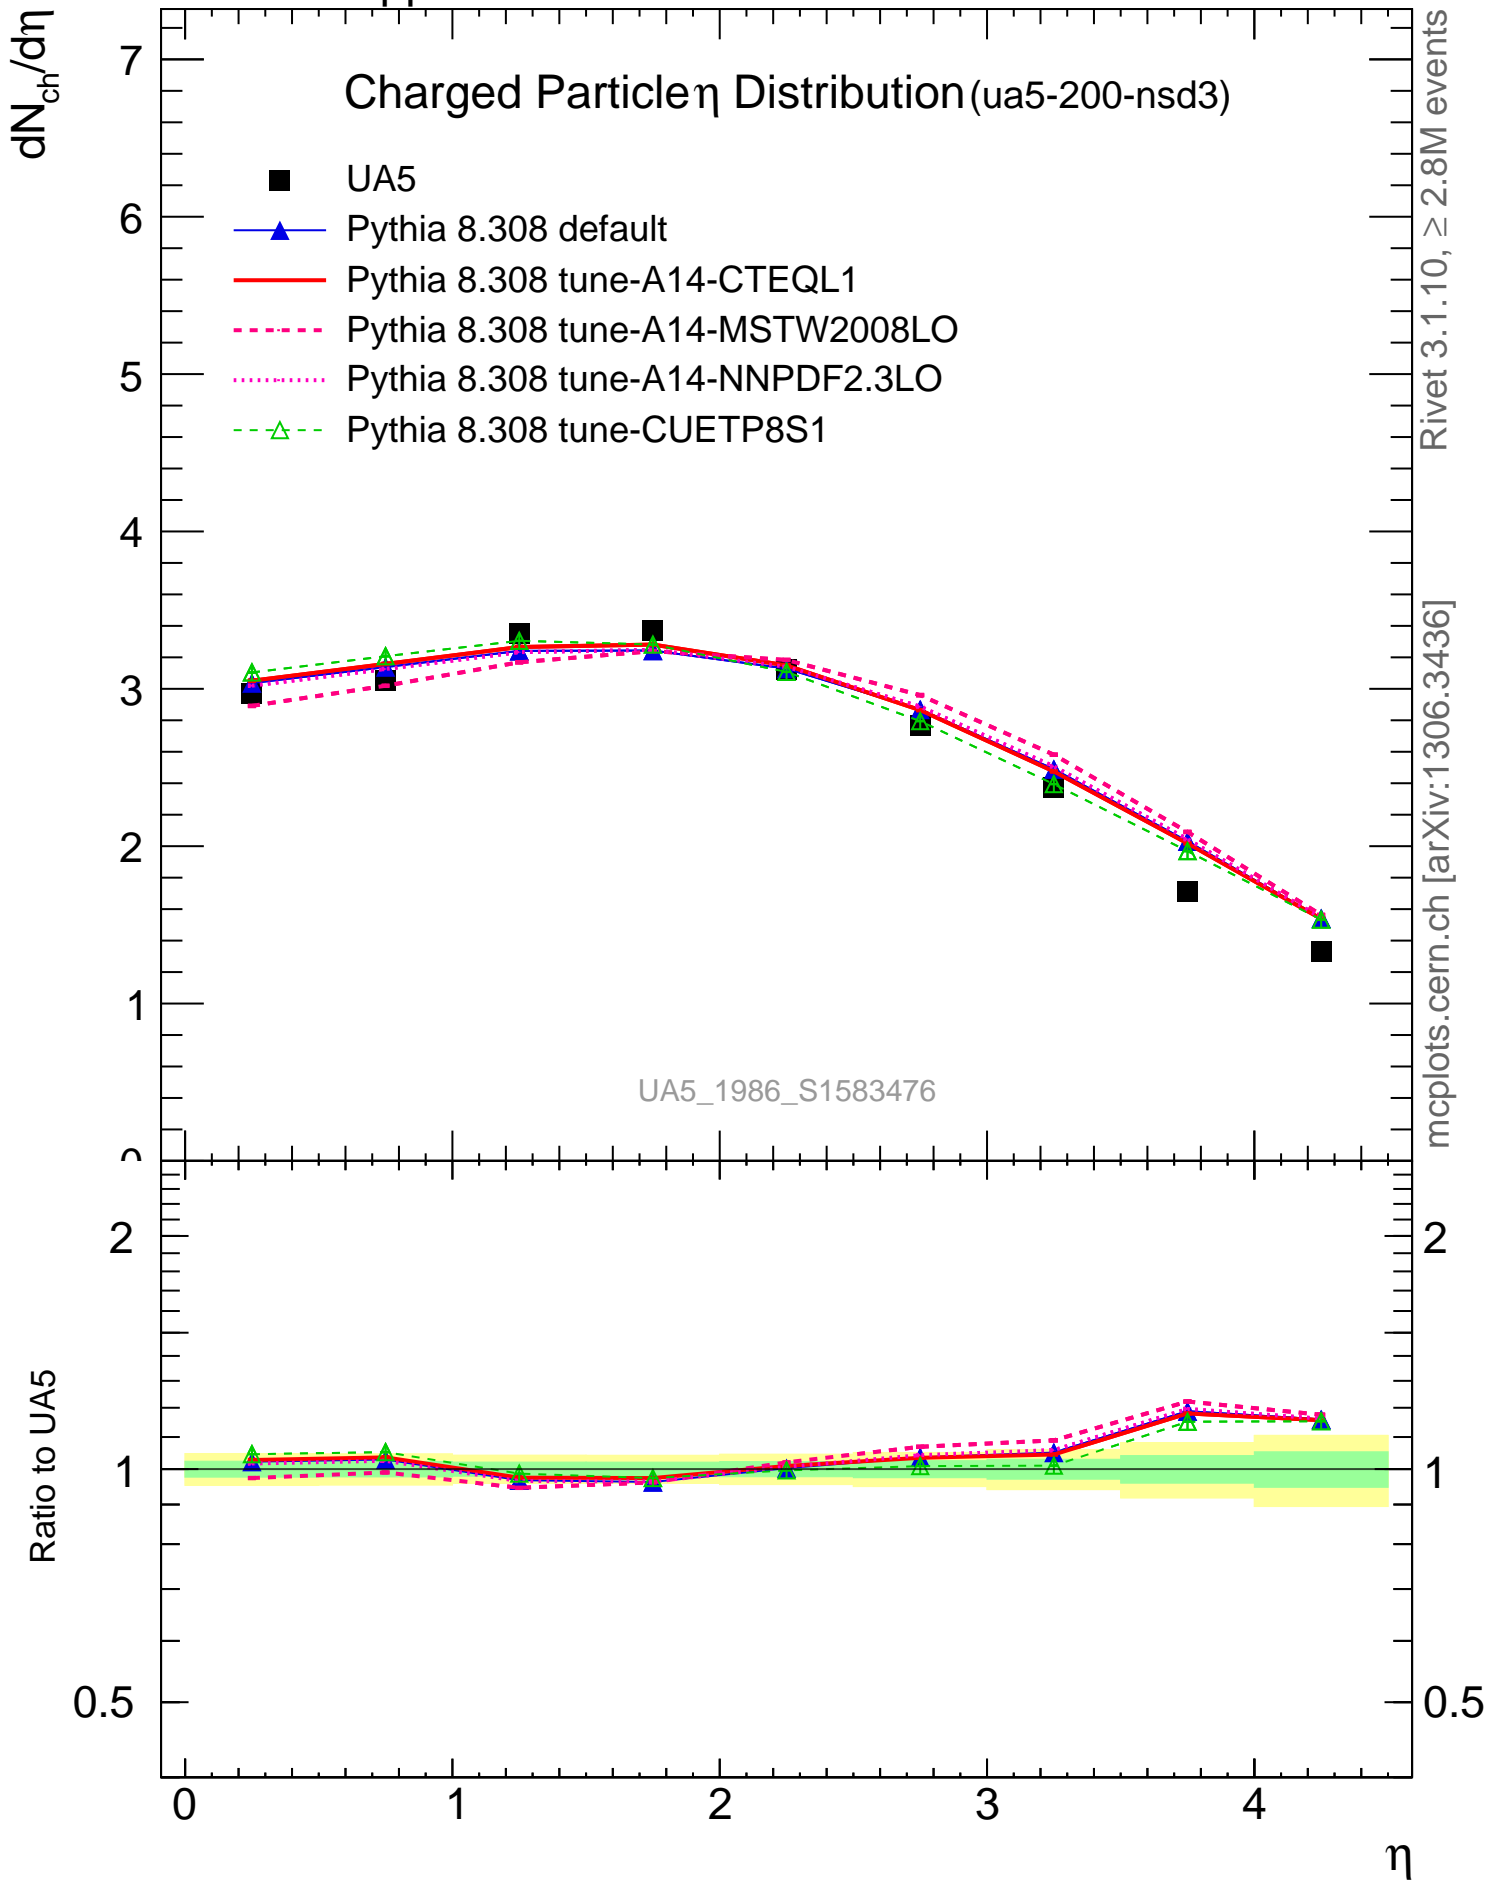

Charged Particle η Distribution (ua5-200-nsd3)

- UA5
- ▲ Pythia 8.308 default
- Pythia 8.308 tune-A14-CTEQL1
- - - Pythia 8.308 tune-A14-MSTW2008LO
- ⋯ Pythia 8.308 tune-A14-NNPDF2.3LO
- - Δ Pythia 8.308 tune-CUETP8S1

Rivet 3.1.10, $\geq 2.8M$ events

mcplots.cern.ch [arXiv:1306.3436]

UA5_1986_S1583476