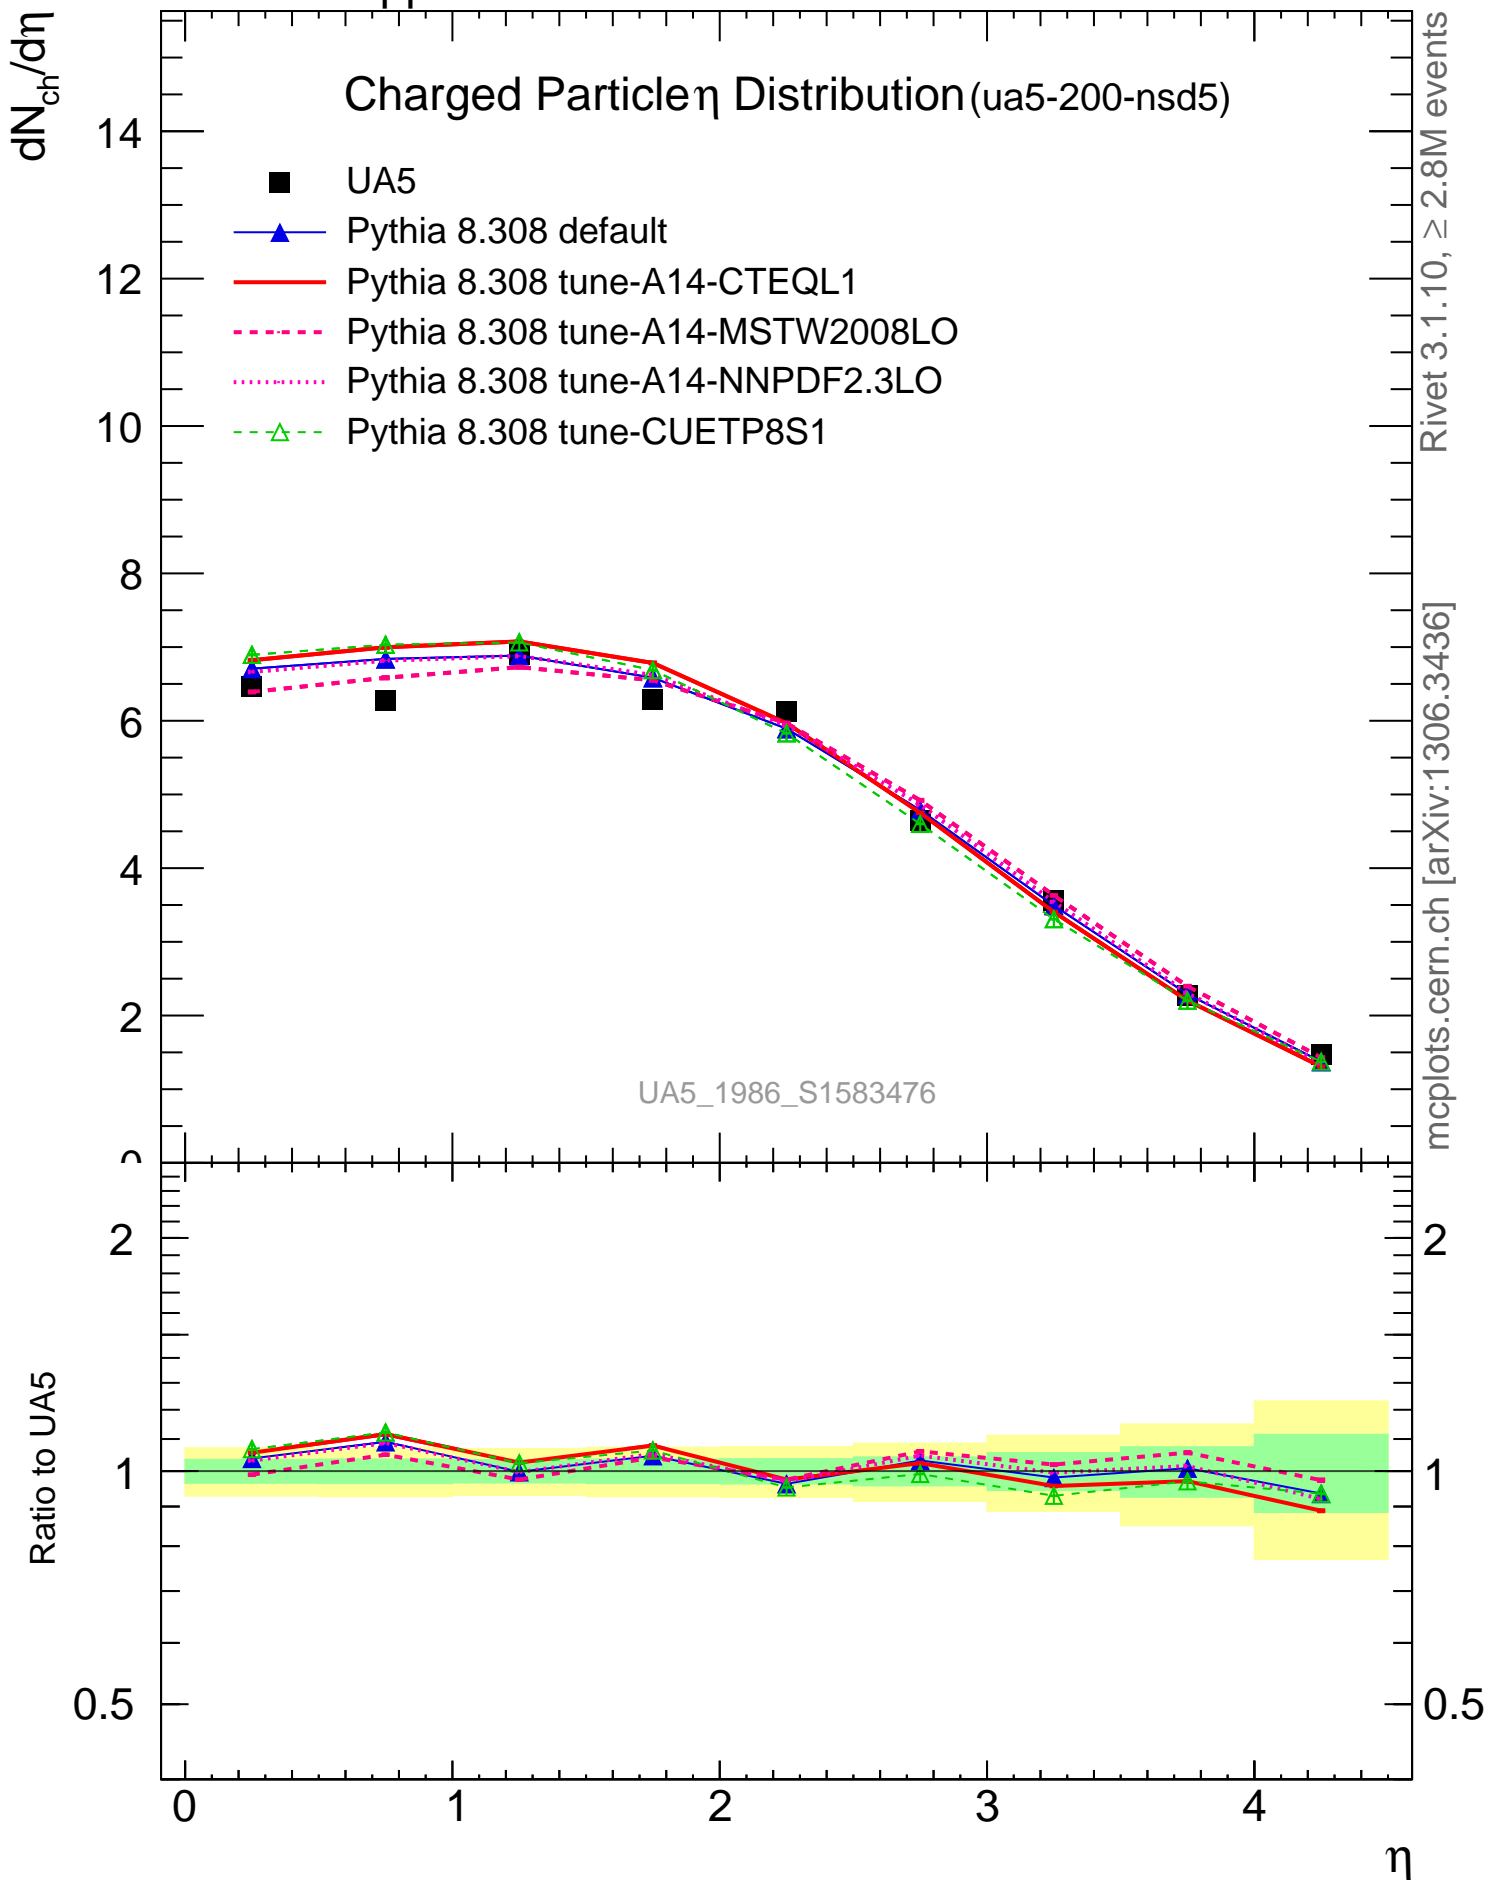

Charged Particle η Distribution (ua5-200-nsd5)

- UA5
- ▲ Pythia 8.308 default
- Pythia 8.308 tune-A14-CTEQL1
- - - Pythia 8.308 tune-A14-MSTW2008LO
- ⋯ Pythia 8.308 tune-A14-NNPDF2.3LO
- - Δ Pythia 8.308 tune-CUETP8S1

UA5_1986_S1583476

Rivet 3.1.10, ≥ 2.8 M events

mcplots.cern.ch [arXiv:1306.3436]

2

0.5

 η