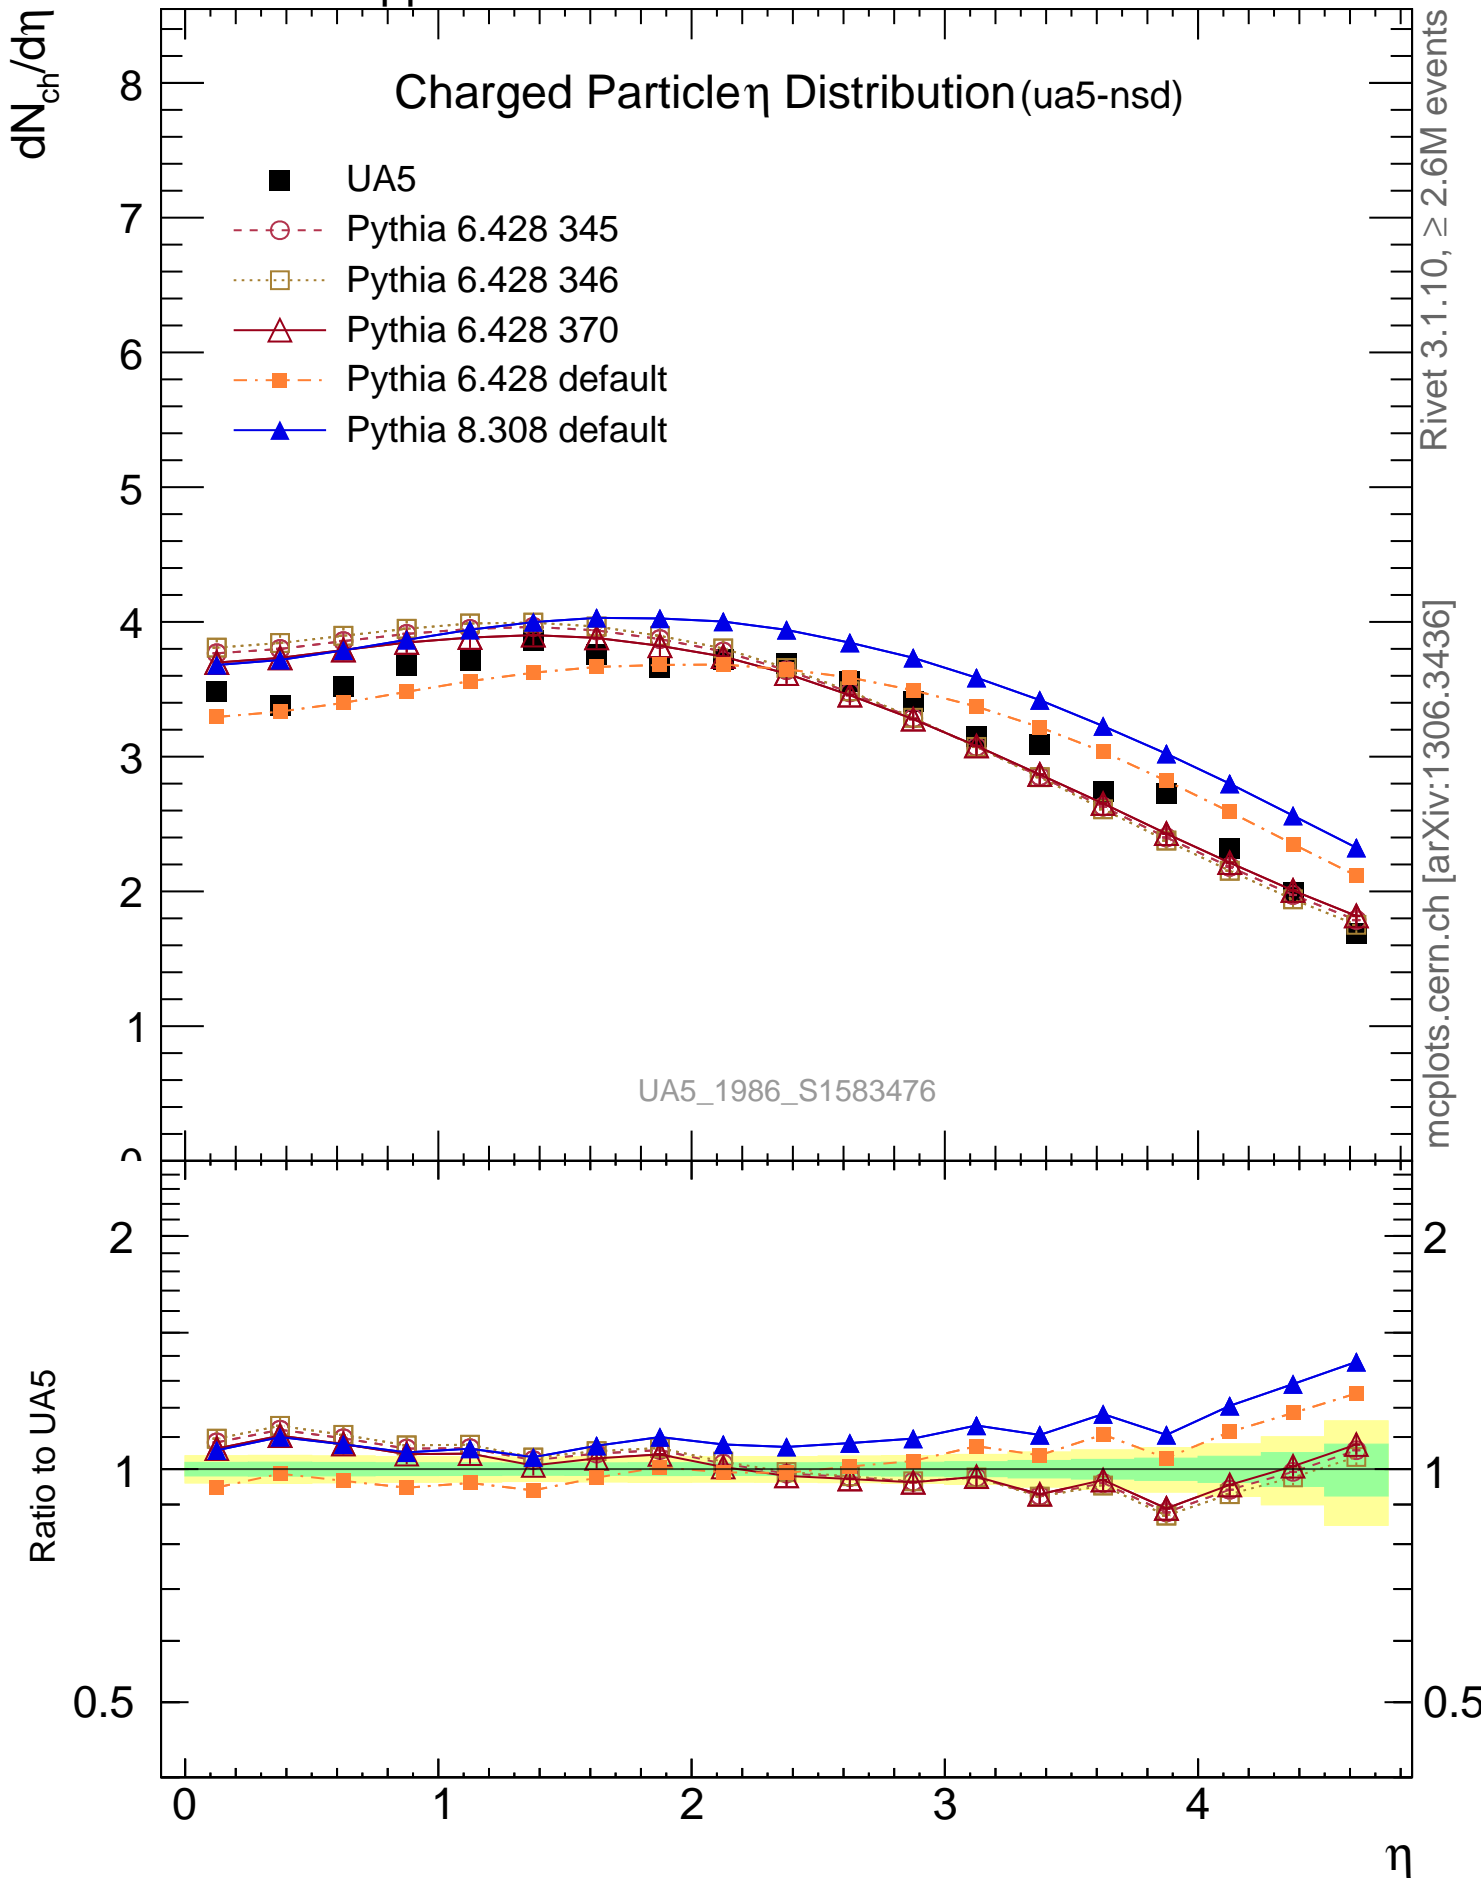

Charged Particle  $\eta$  Distribution (ua5-nsd)

- UA5
- Pythia 6.428 345
- Pythia 6.428 346
- △- Pythia 6.428 370
- Pythia 6.428 default
- ▲- Pythia 8.308 default

UA5\_1986\_S1583476

Rivet 3.1.10,  $\geq 2.6M$  events

mcplots.cern.ch [arXiv:1306.3436]

2

1

0.5