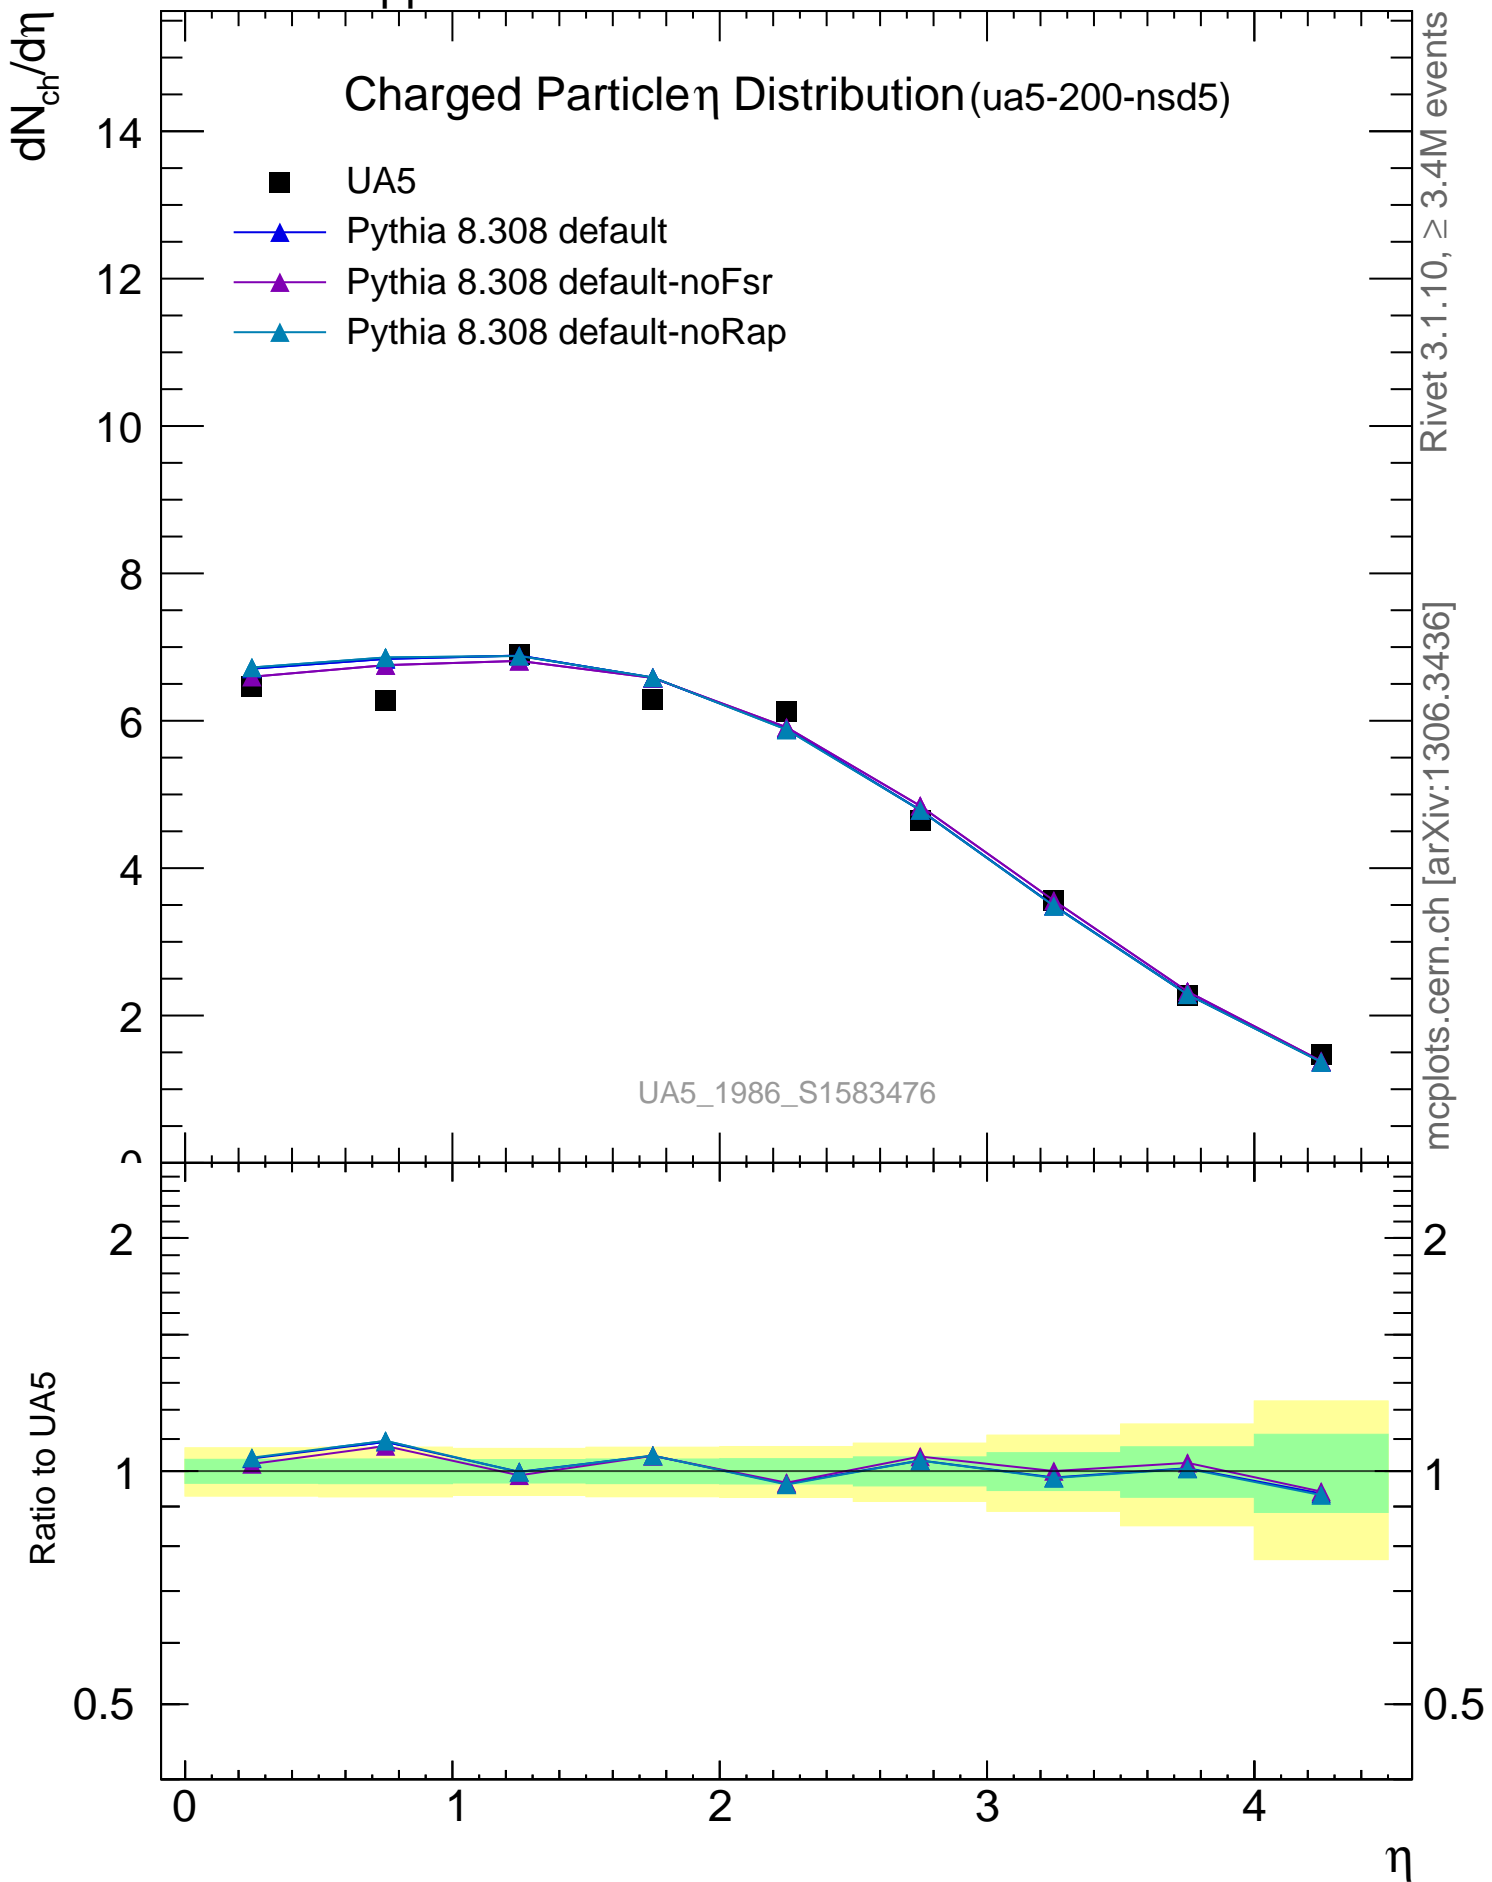

Charged Particle  $\eta$  Distribution (ua5-200-nsd5)

- UA5
- ▲ Pythia 8.308 default
- ▲ Pythia 8.308 default-noFsr
- ▲ Pythia 8.308 default-noRap

mcplots.cern.ch [arXiv:1306.3436]

Rivet 3.1.10,  $\geq 3.4M$  events