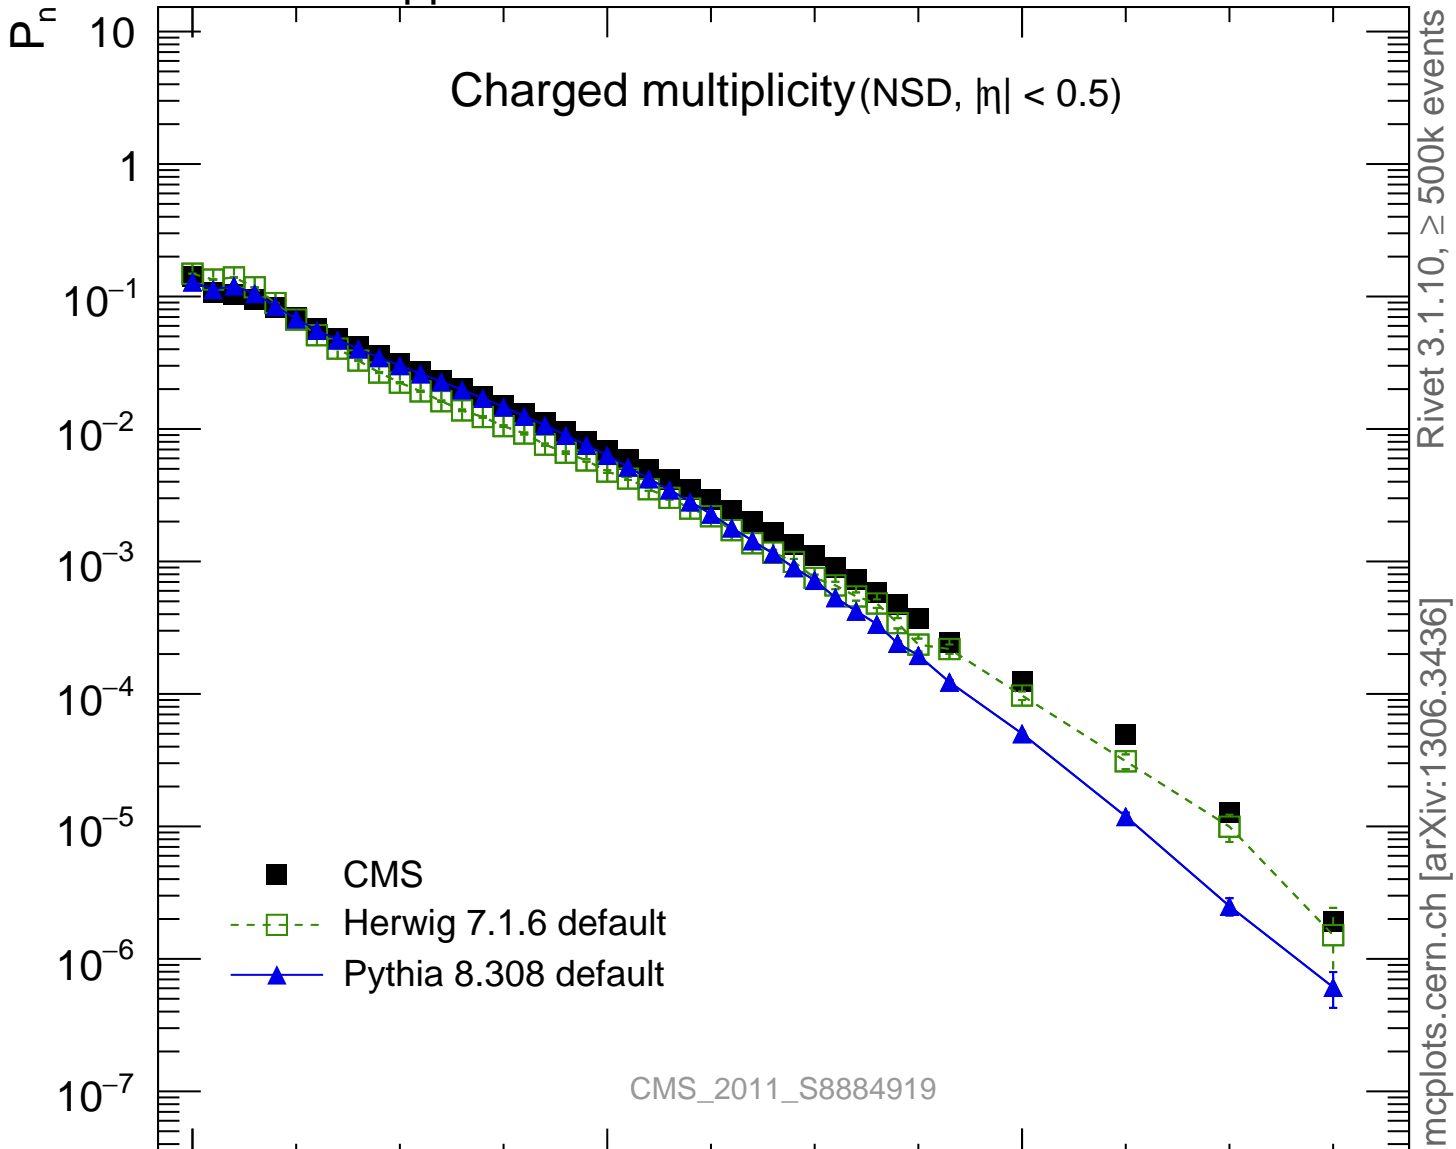

7000 GeV pp

NSD

Rivet 3.1.10, $\geq 500k$ events
mcplots.cern.ch [arXiv:1306.3436]