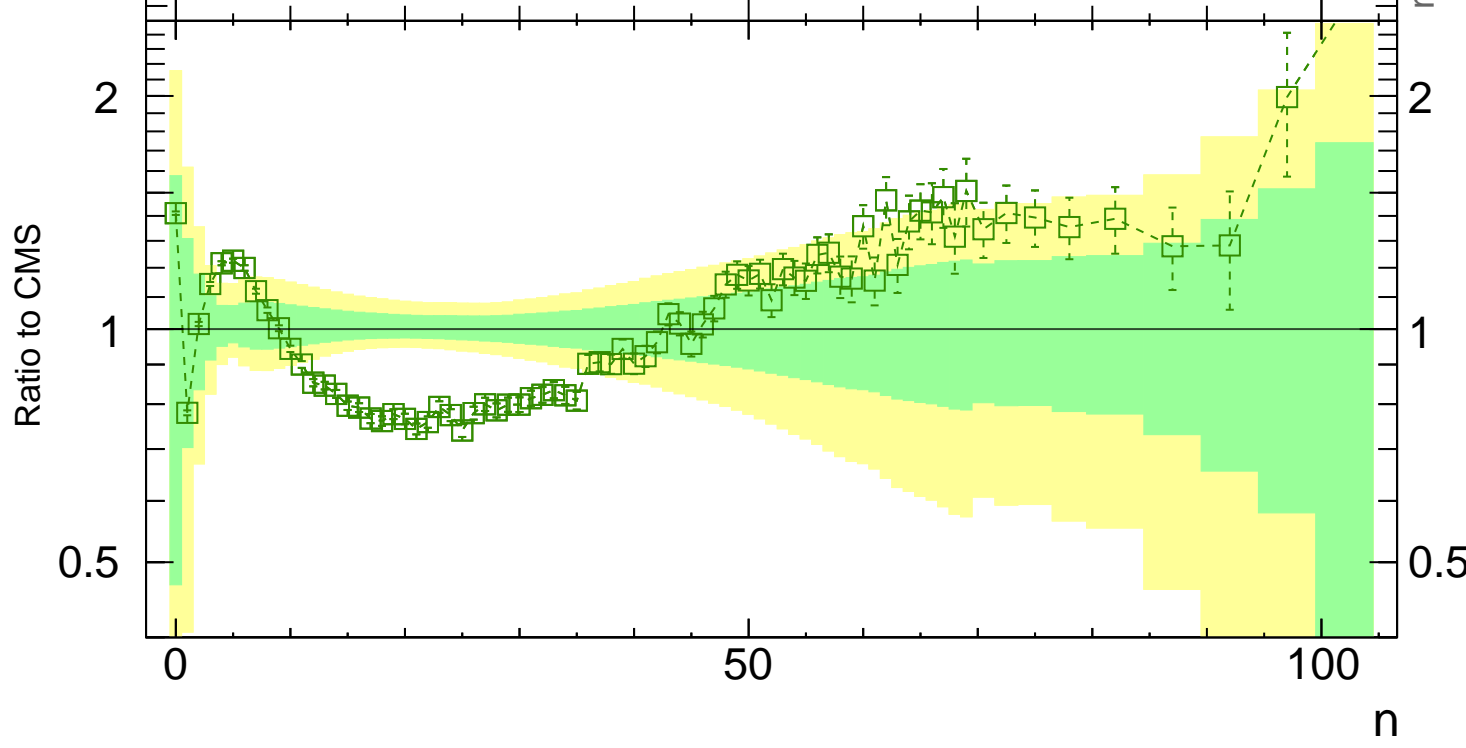

7000 GeV pp

NSD

Charged multiplicity (cms2011- η -all)

■ CMS
--□-- Herwig 7.1.6 default

CMS_2011_S8884919

Rivet 3.1.10, 500k events
mcplots.cern.ch [arXiv:1306.3436]

n