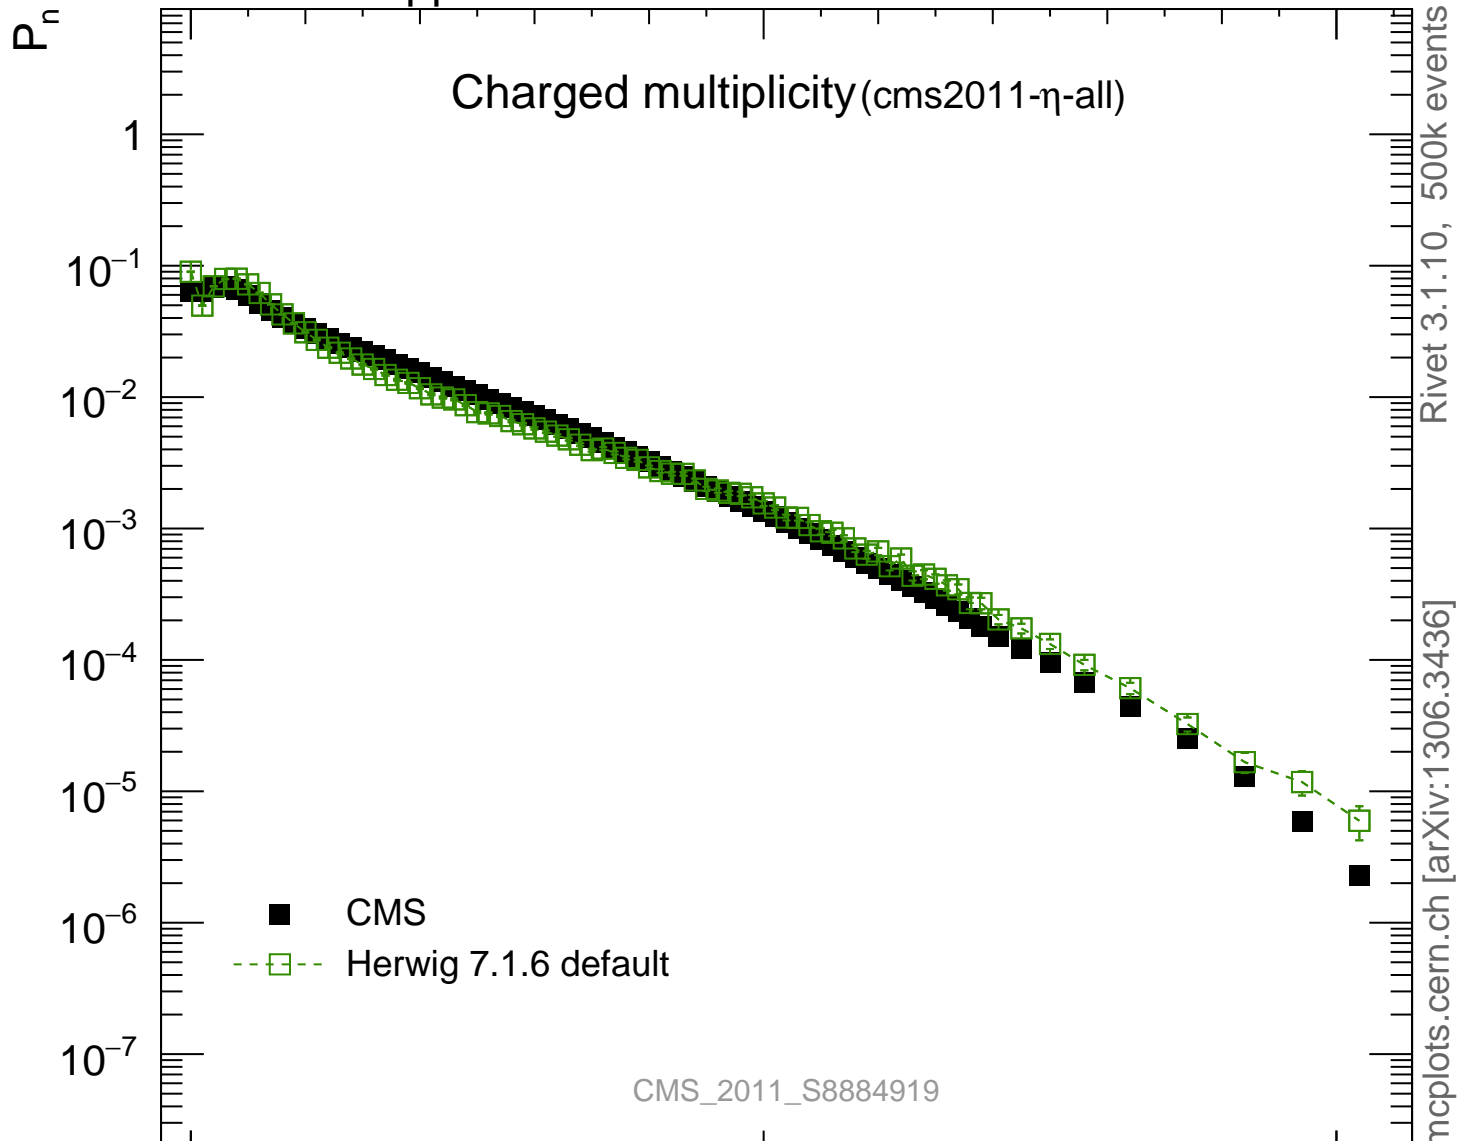

7000 GeV pp

NSD

Charged multiplicity (cms2011- η -all)

■ CMS
--□-- Herwig 7.1.6 default

CMS_2011_S8884919

Rivet 3.1.10, 500k events
mcplots.cern.ch [arXiv:1306.3436]

n