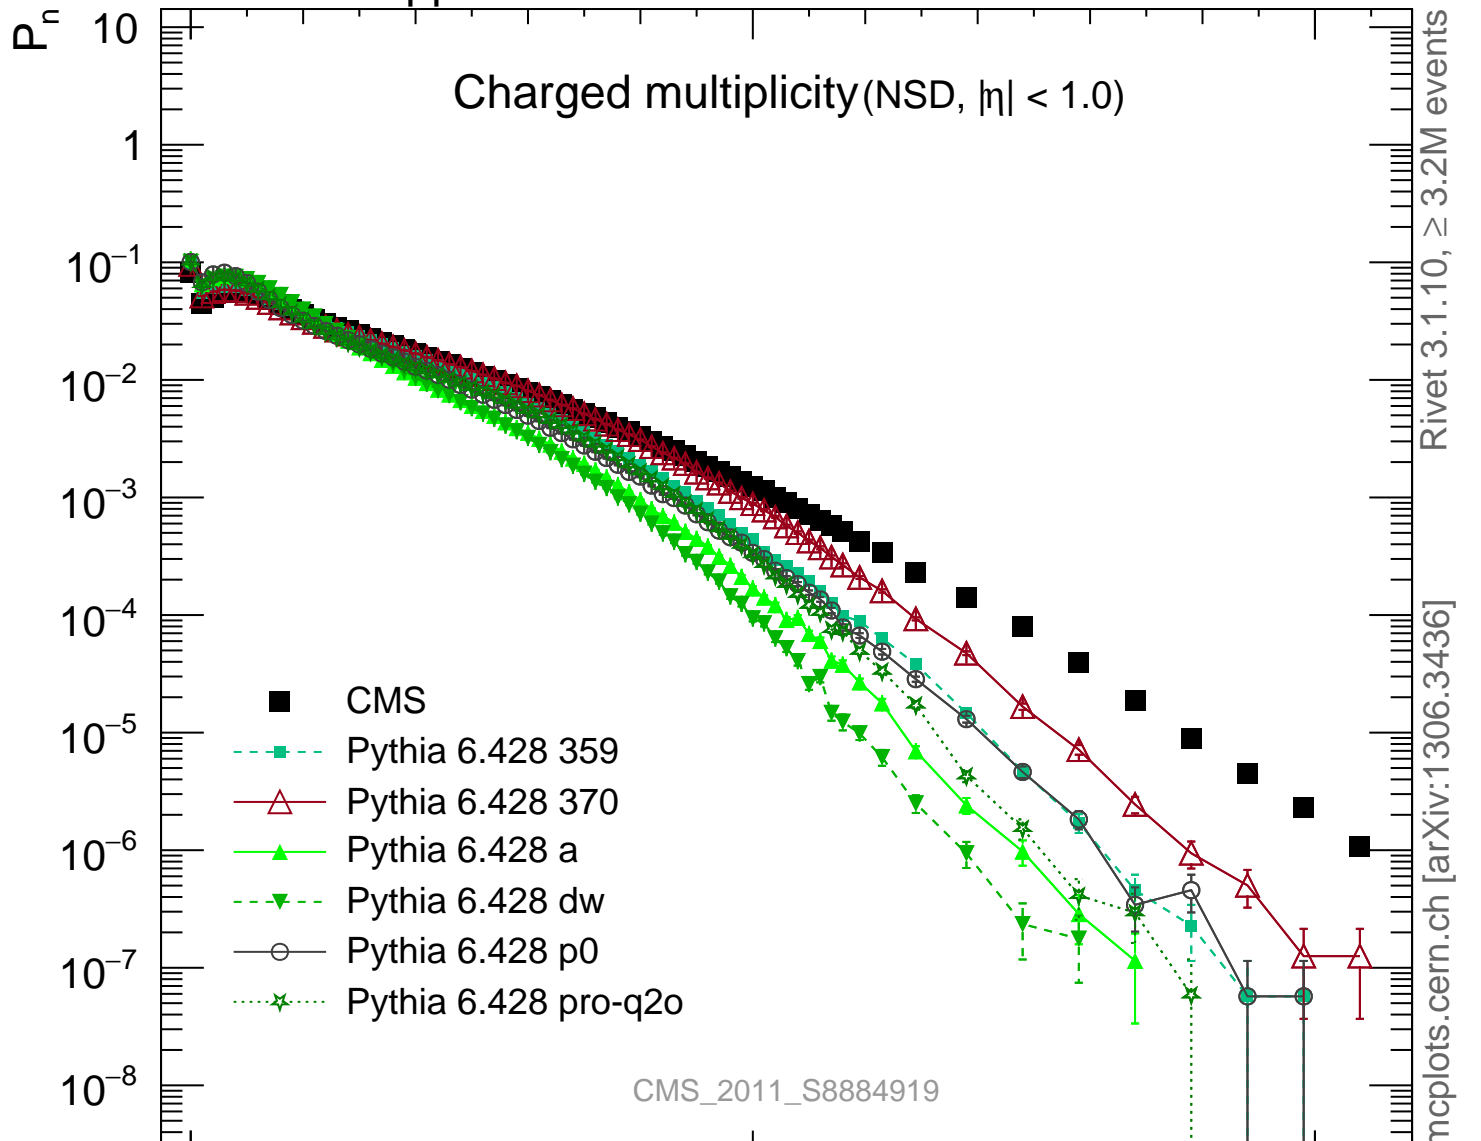

7000 GeV pp

NSD

Rivet 3.1.10, ≥ 3.2 M events
mcplots.cern.ch [arXiv:1306.3436]