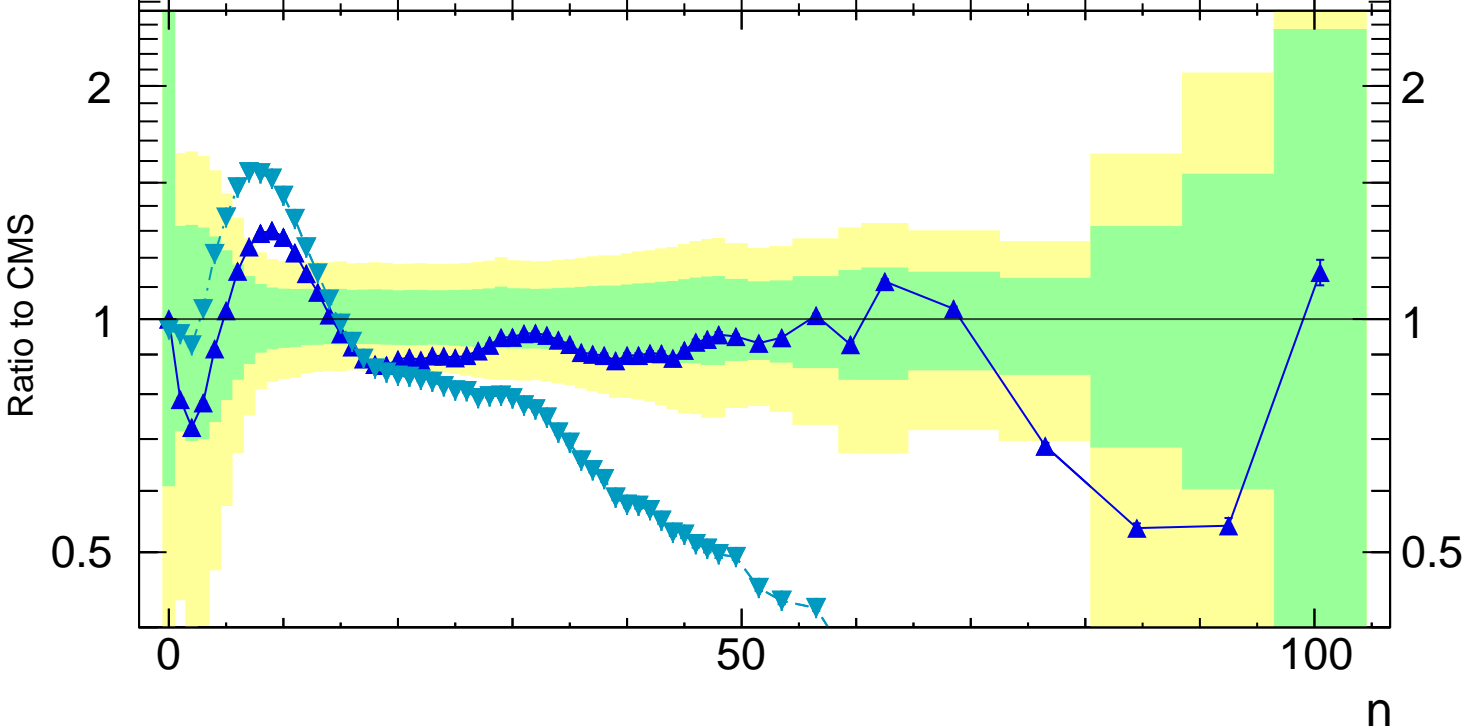

Charged multiplicity (NSD, $|\eta| < 2.0$)

- CMS
- ▲ Pythia 8.308 default
- ▼ Pythia 8.308 vincia-default

CMS_2011_S8884919

mcplots.cern.ch [arXiv:1306.3436]

Rivet 3.1.10, ≥ 3.6 M events