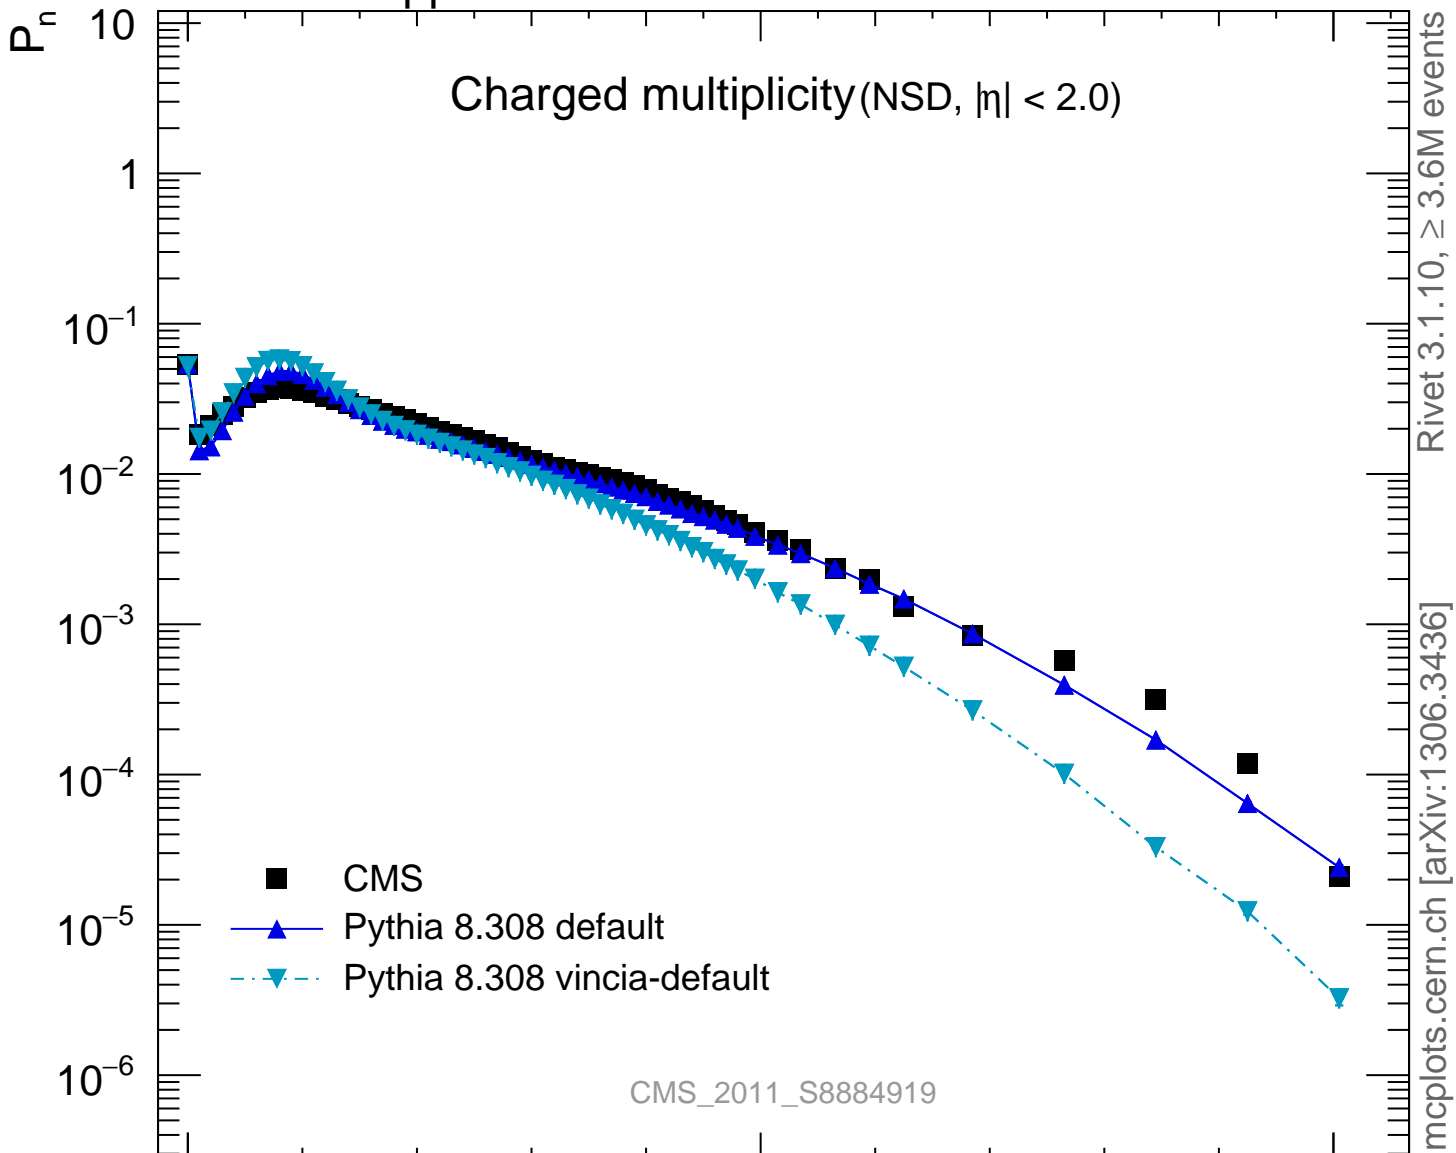

Charged multiplicity (NSD, $|\eta| < 2.0$)

- CMS
- ▲ Pythia 8.308 default
- ▼ Pythia 8.308 vincia-default

CMS_2011_S8884919

mcplots.cern.ch [arXiv:1306.3436]

Rivet 3.1.10, ≥ 3.6 M events