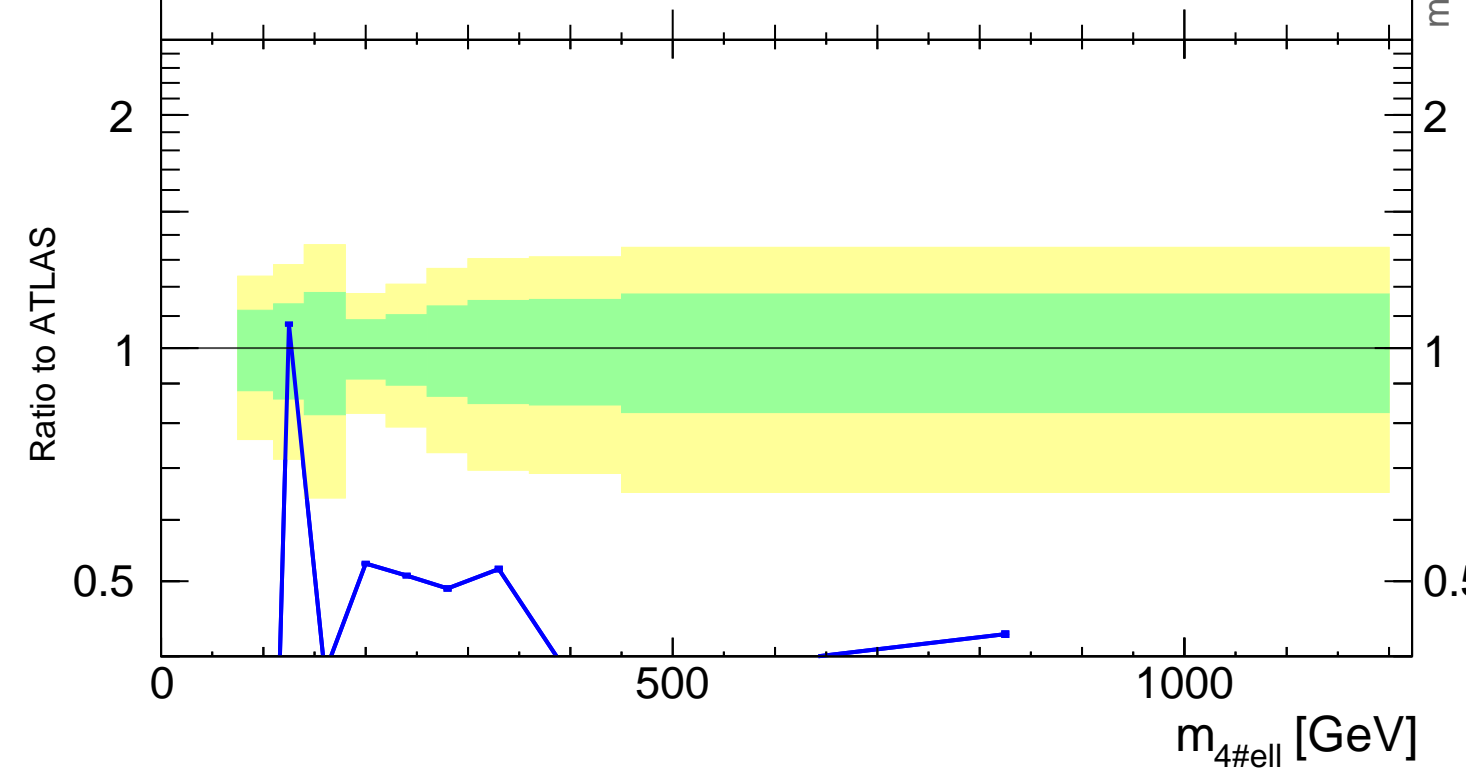

13000 GeV pp

4-lepton

2e 2μ

■ ATLAS
— Pythia 8.315 qcdcr0qq1

(ATLAS_2019_I1720442)

Rivet 4.1.0, 4.7M events
mcplots.cern.ch [arXiv:2401.10621]