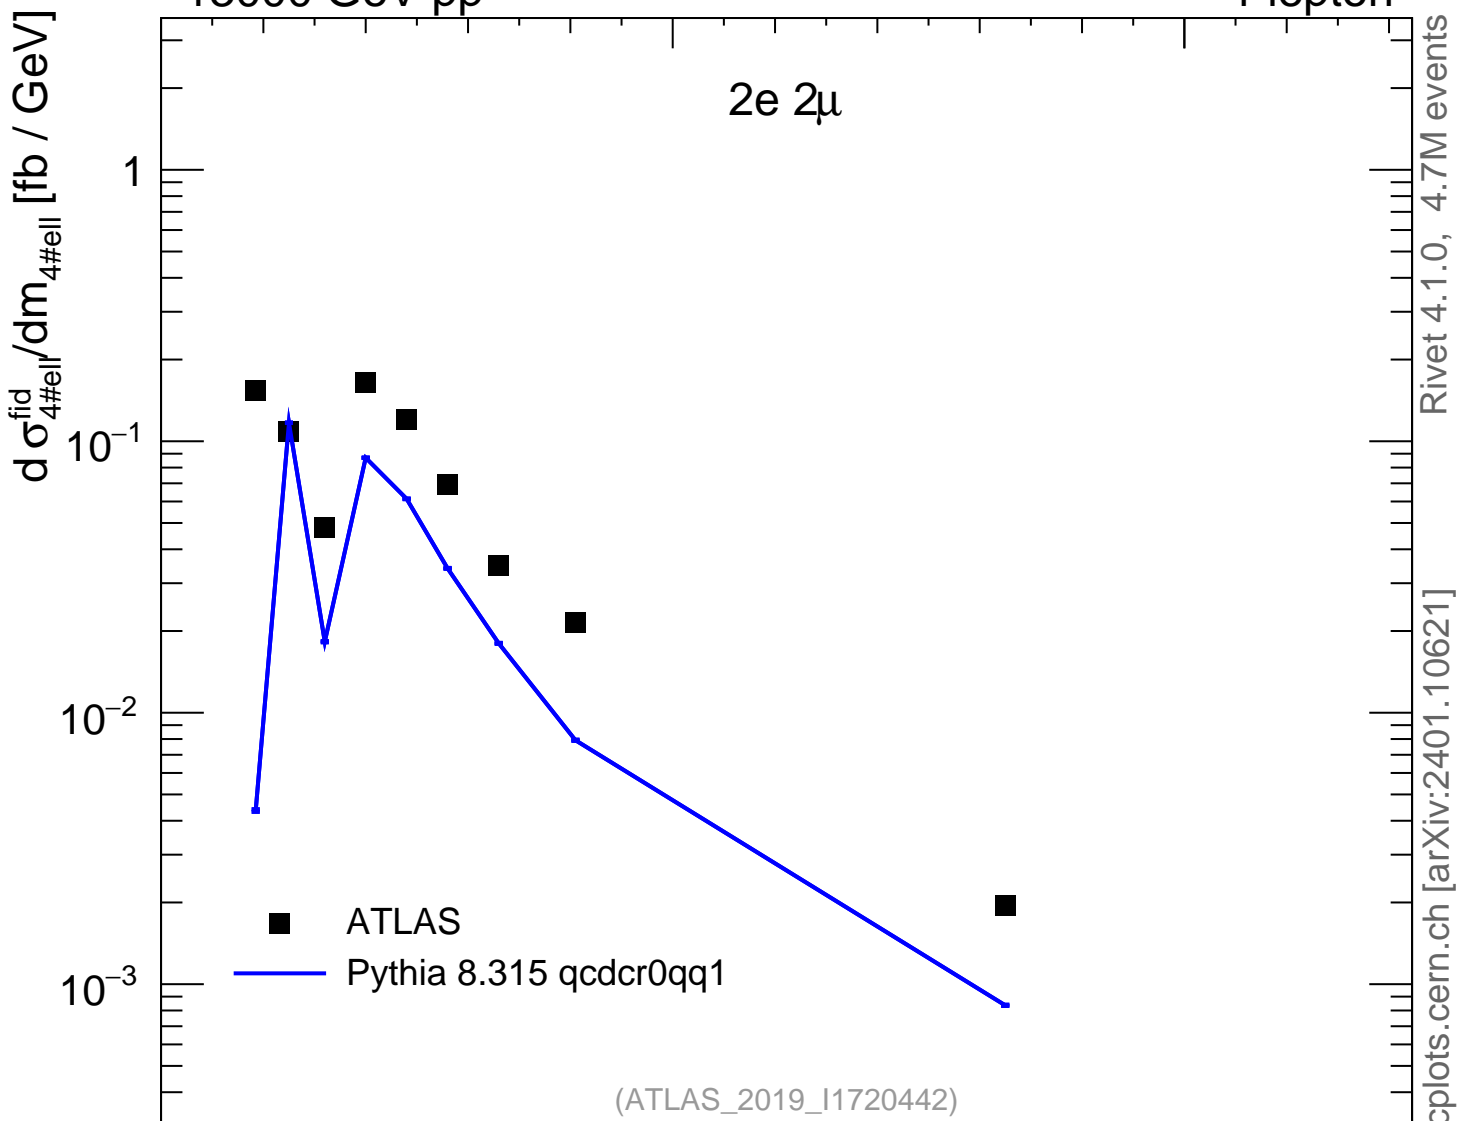

13000 GeV pp

4-lepton

2e 2μ

■ ATLAS
— Pythia 8.315 qcdcr0qq1

(ATLAS_2019_I1720442)

Rivet 4.1.0, 4.7M events
mcplots.cern.ch [arXiv:2401.10621]