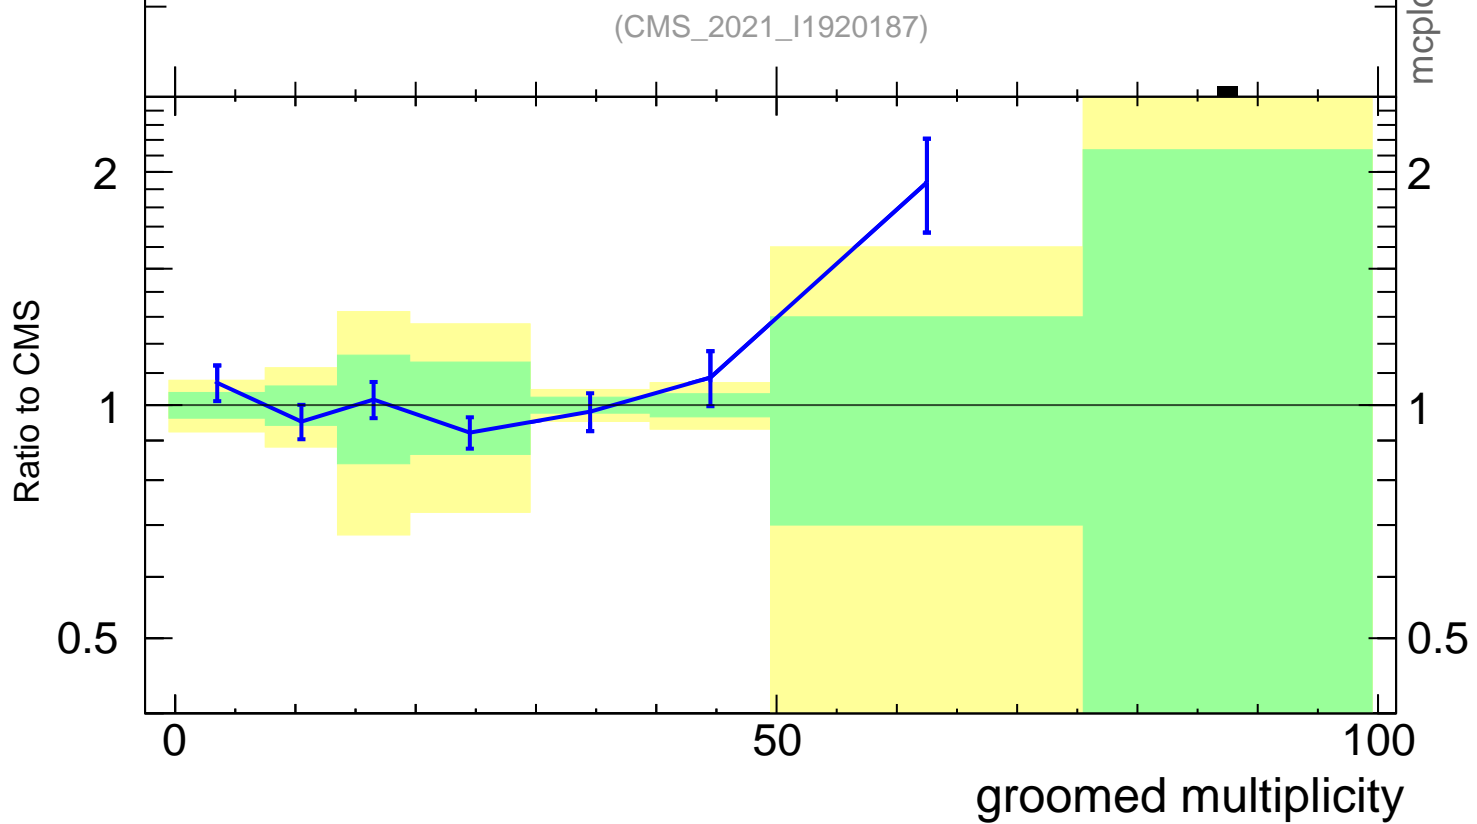

13000 GeV pp

Jets

Rivet 4.1.0, 100k Events  
mcplots.cern.ch [arXiv:2401.10621]