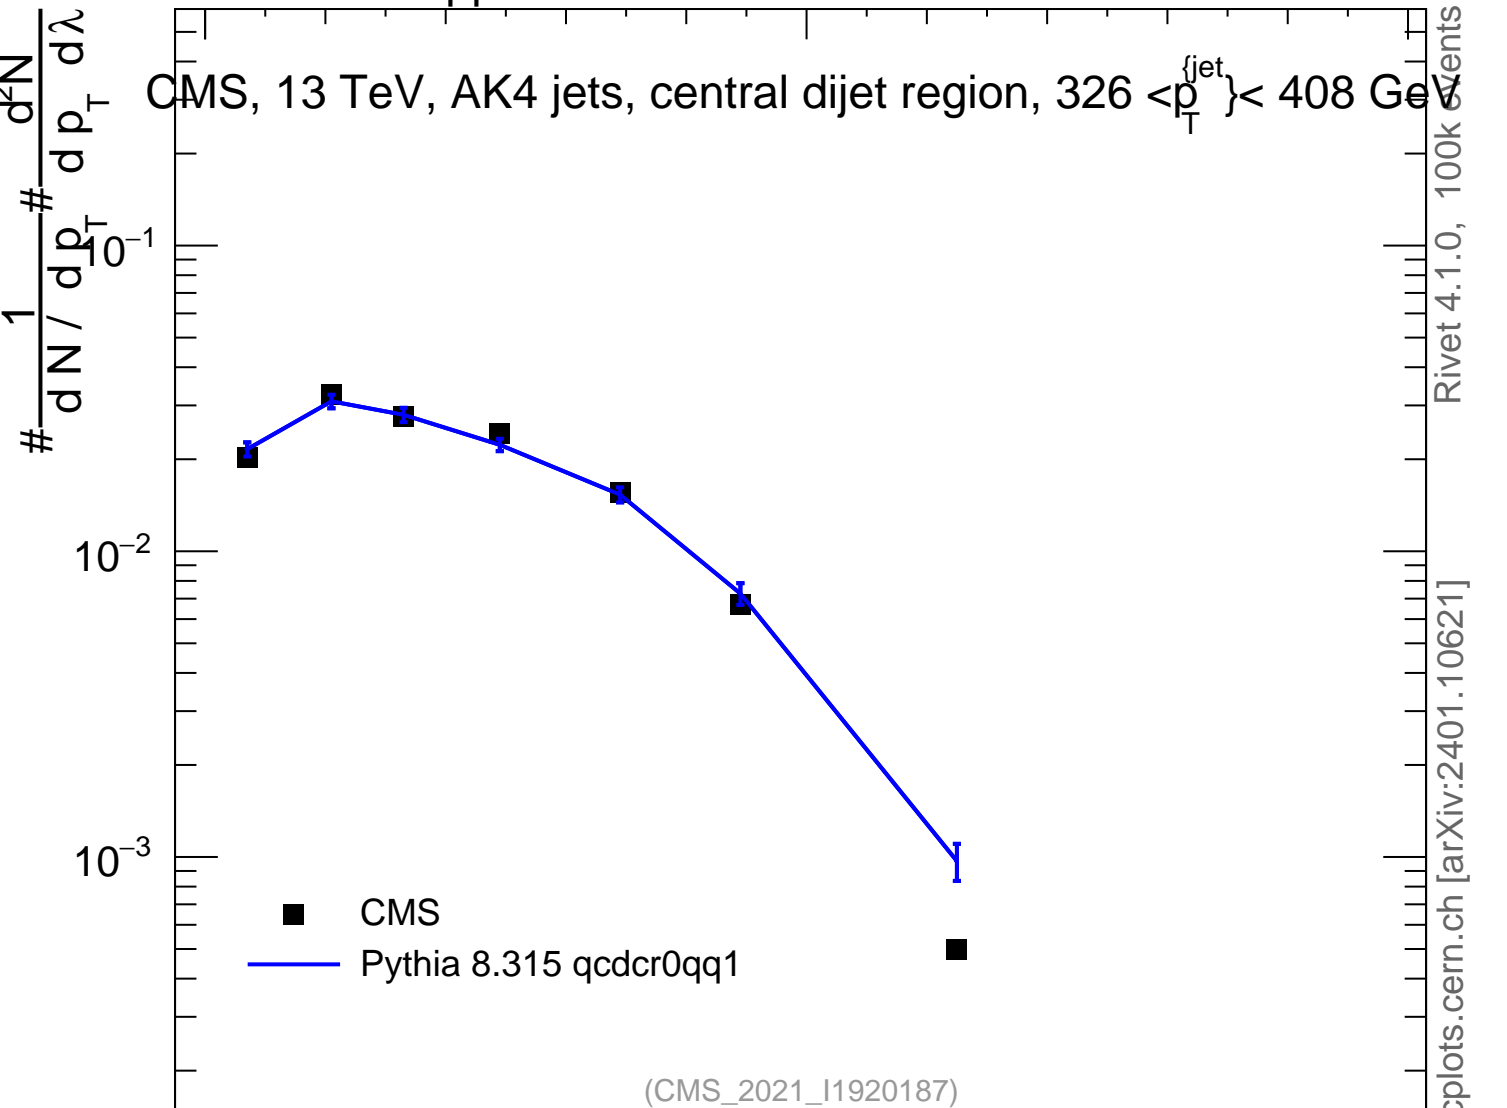

13000 GeV pp

Jets

Rivet 4.1.0, 100k Events  
mcplots.cern.ch [arXiv:2401.10621]