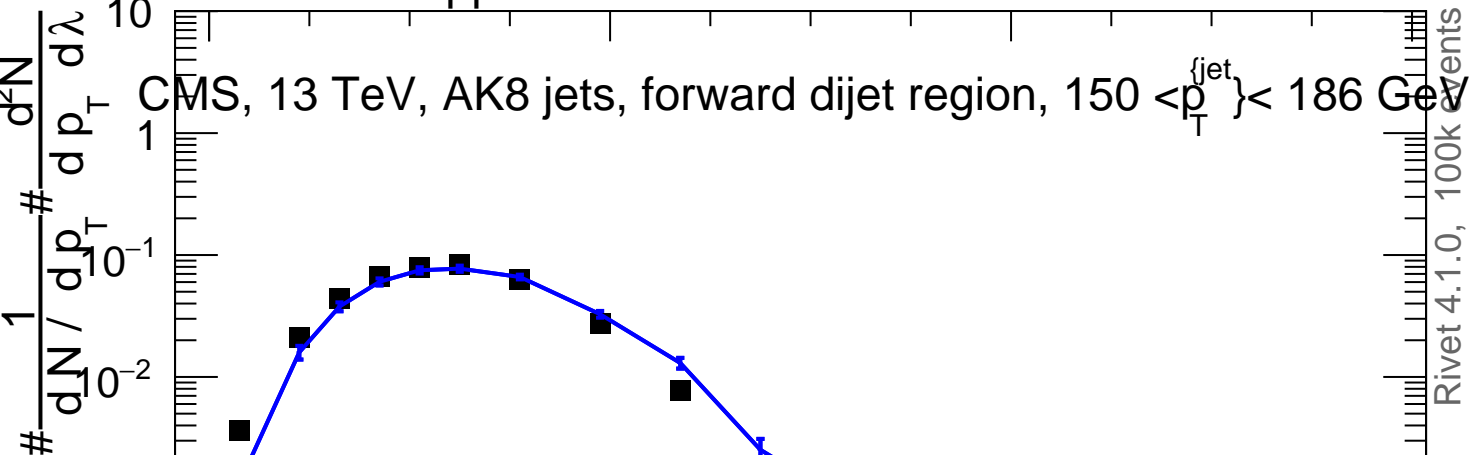

13000 GeV pp

Jets

Rivet 4.1.0, 100k events

mcplots.cern.ch [arXiv:2401.10621]

(CMS_2021_I1920187)