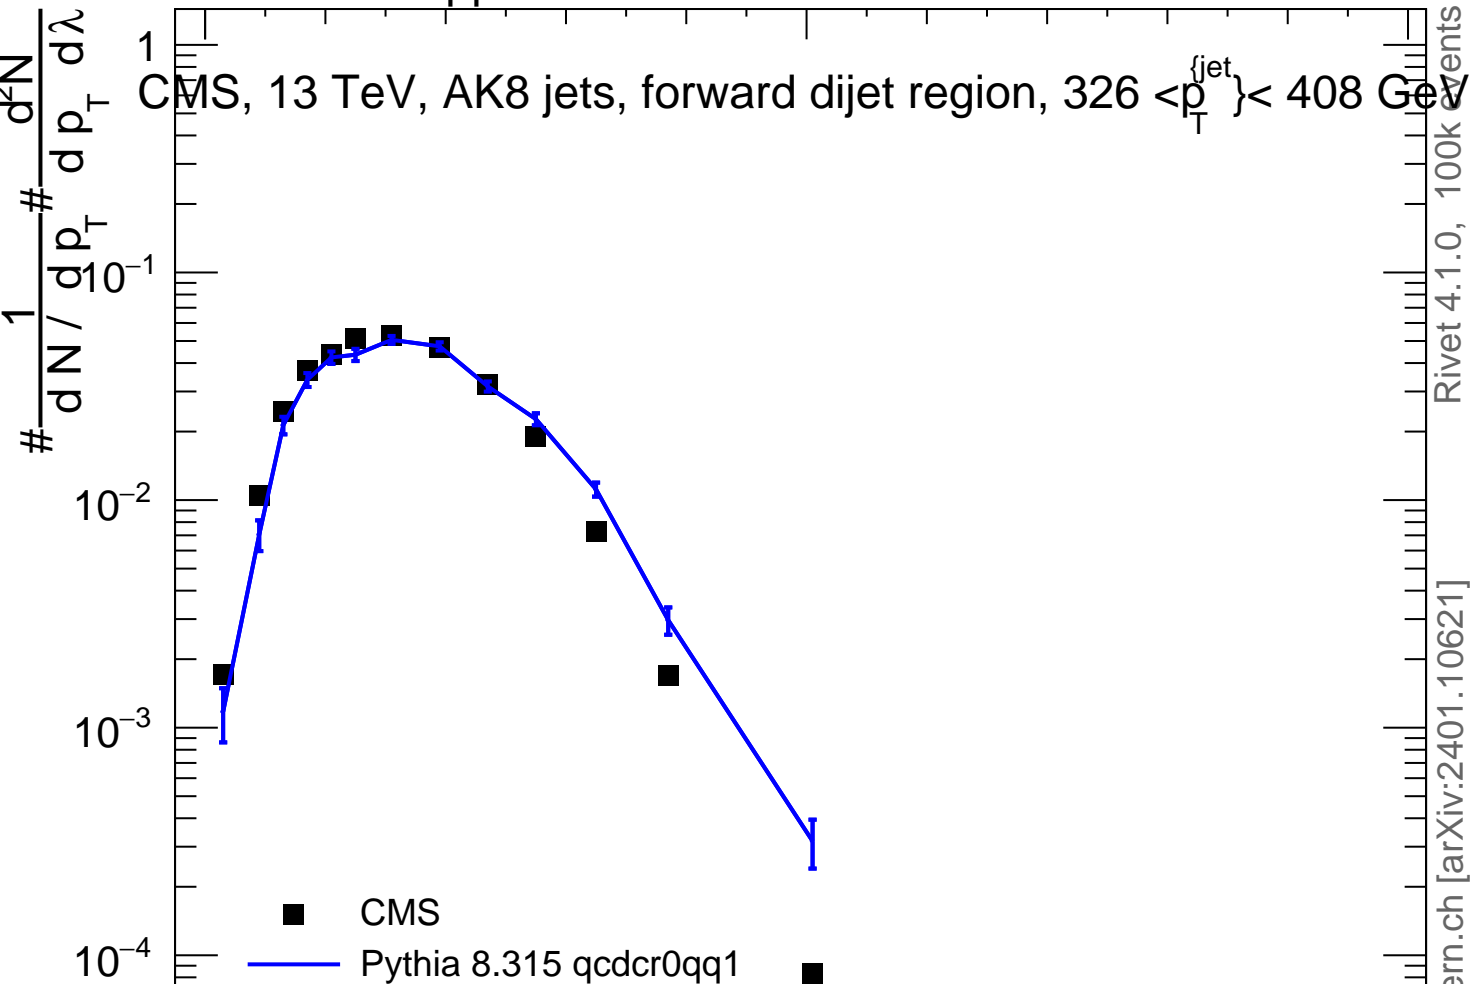

13000 GeV pp

Jets

(CMS_2021_I1920187)

Rivet 4.1.0, 100k events
mcplots.cern.ch [arXiv:2401.10621]