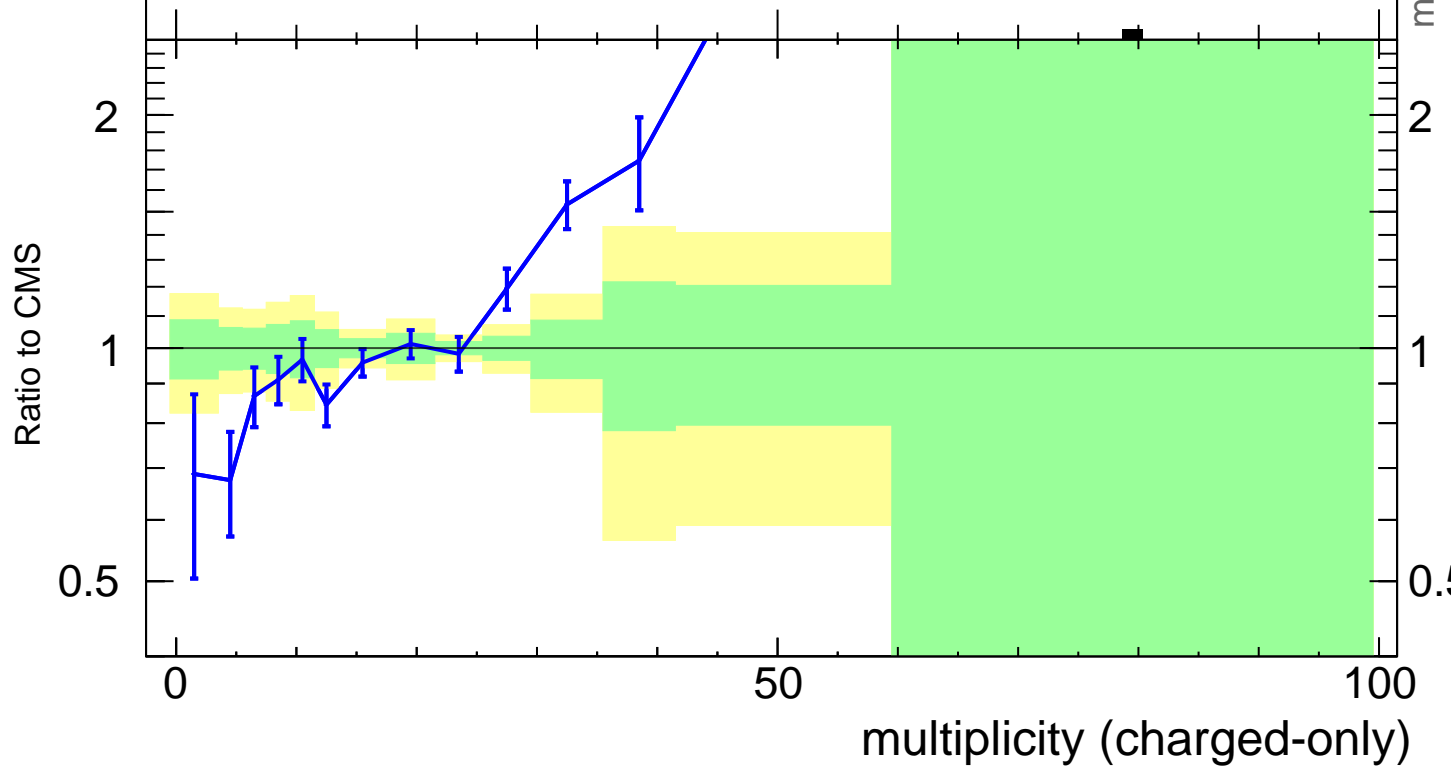

13000 GeV pp

Jets

(CMS_2021_I1920187)

Rivet 4.1.0, 100k events
mcplots.cern.ch [arXiv:2401.10621]