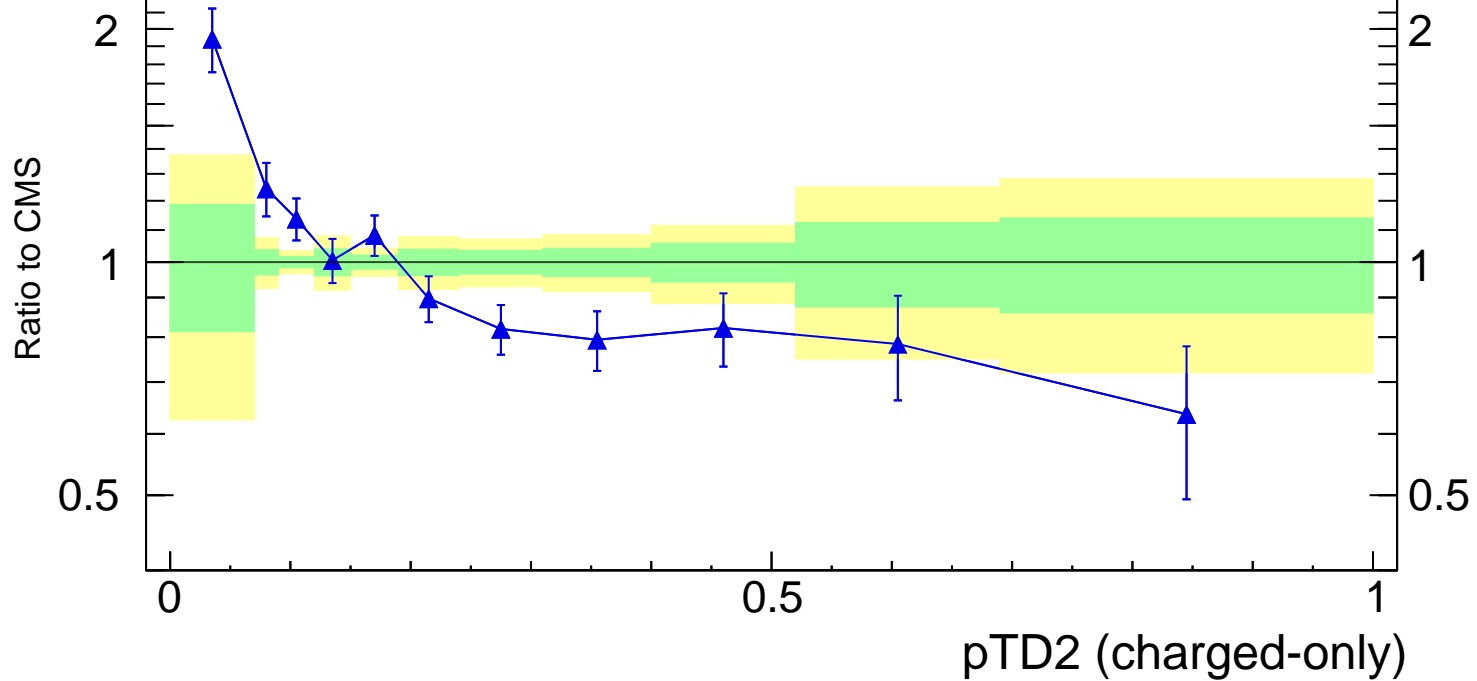

13000 GeV pp

Jets

(CMS\_2021\_I1920187)

mcplots.cern.ch [arXiv:1306.3436]

Rivet 4.1.0, ≥ 100k events