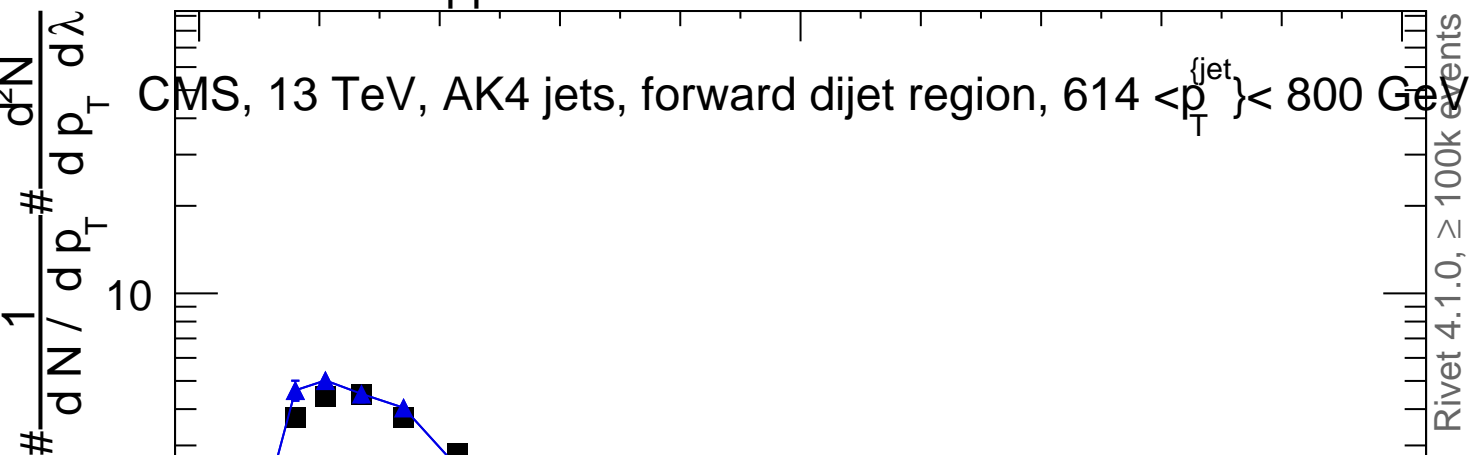

13000 GeV pp

Jets

(CMS\_2021\_I1920187)

mcplots.cern.ch [arXiv:1306.3436]

Rivet 4.1.0, ≥ 100k events